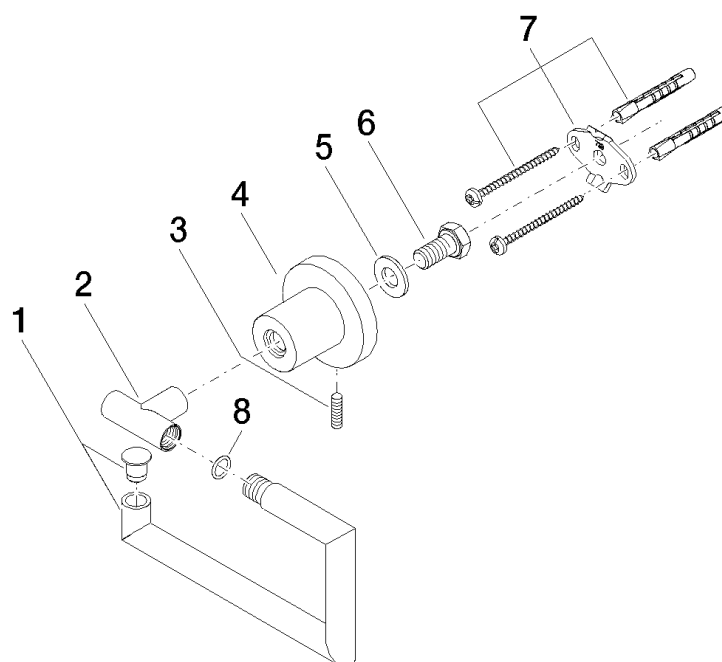

### Produktspezifikationen

- Höhe 100 mm
- Breite 152 mm
- Rosette  $\varnothing$  55 mm
- Ausladung 72 mm

**Explosionszeichnung**

**Bestellmenge**

<b>Nr.</b>	<b>Artikelnummer</b>	<b>Benennung</b>	<b>Verbaumenge</b>
1	90282264000ff	Halter	1
2	05178955200ff	Halter	1
3	09311111390	Stift	1
4	081789505ff	Halter	1
5	09301104690	Scheibe	1
6	09303007190	Schraube	1
7	0517207390090	Befestigungssatz	1
8	09141004290	Dichtung	1