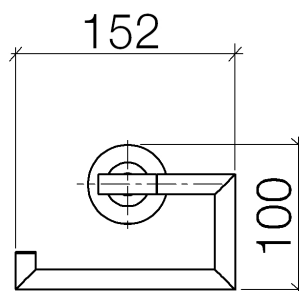

### Produktspezifikationen

- Höhe 100 mm
- Breite 152 mm
- Rosette  $\varnothing$  55 mm
- Ausladung 72 mm

**Explosionszeichnung**

**Bestellmenge**

<b>Nr.</b>	<b>Artikelnummer</b>	<b>Benennung</b>	<b>Verbaumenge</b>
1	90282264000ff	Halter	1
2	05178955200ff	Halter	1
3	09311111390	Stift	1
4	081789505ff	Halter	1
5	09301104690	Scheibe	1
6	09303007190	Schraube	1
7	0517207390090	Befestigungssatz	1
8	09141004290	Dichtung	1