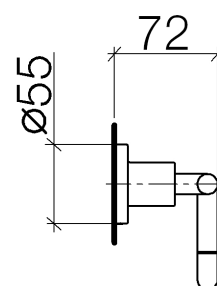

### Produktspezifikationen

- Höhe 100 mm
- Breite 152 mm
- Rosette  $\varnothing$  55 mm
- Ausladung 72 mm

### Oberflächen

- |                |             |
|----------------|-------------|
| • chrom        | 83500892-00 |
| • platin matt  | 83500892-06 |
| • platin       | 83500892-08 |
| • weiß matt    | 83500892-10 |
| • schwarz matt | 83500892-33 |

**Explosionszeichnung**

**Bestellmenge**

<b>Nr.</b>	<b>Artikelnummer</b>	<b>Benennung</b>	<b>Verbaumenge</b>
1	90282264000ff	Halter	1
2	05178955200ff	Halter	1
3	09311111390	Stift	1
4	081789505ff	Halter	1
5	09301104690	Scheibe	1
6	09303007190	Schraube	1
7	0517207390090	Befestigungssatz	1
8	09141004290	Dichtung	1