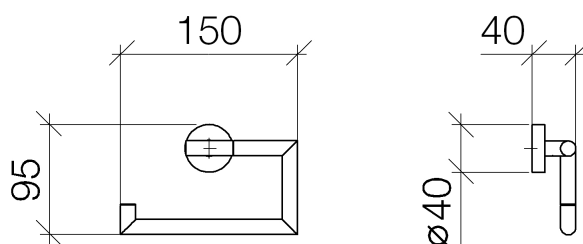

### Produktspezifikationen

- Breite 150 mm
- Höhe 95 mm
- Rosette ø 40 mm
- Ausladung 40 mm

### Oberflächen

- |               |             |
|---------------|-------------|
| • chrom       | 83500979-00 |
| • platin matt | 83500979-06 |

**Explosionszeichnung**

**Bestellmenge**

<b>Nr.</b>	<b>Artikelnummer</b>	<b>Benennung</b>	<b>Verbaumenge</b>
1	90282262600ff	Halter	1
2	05179756101ff	Halter	1
3	09311103890	Stift	2
4	09141006090	Dichtung	1
5	082797500ff	Rosette	1
6	08301151690	Ring	1
7	0517975010190	Befestigungssatz	1
8	08179755990	Halter	1
9	08179750107	Halter	1
10	0530310250090	Befestigungssatz	1
11	08301151990	Scheibe	1