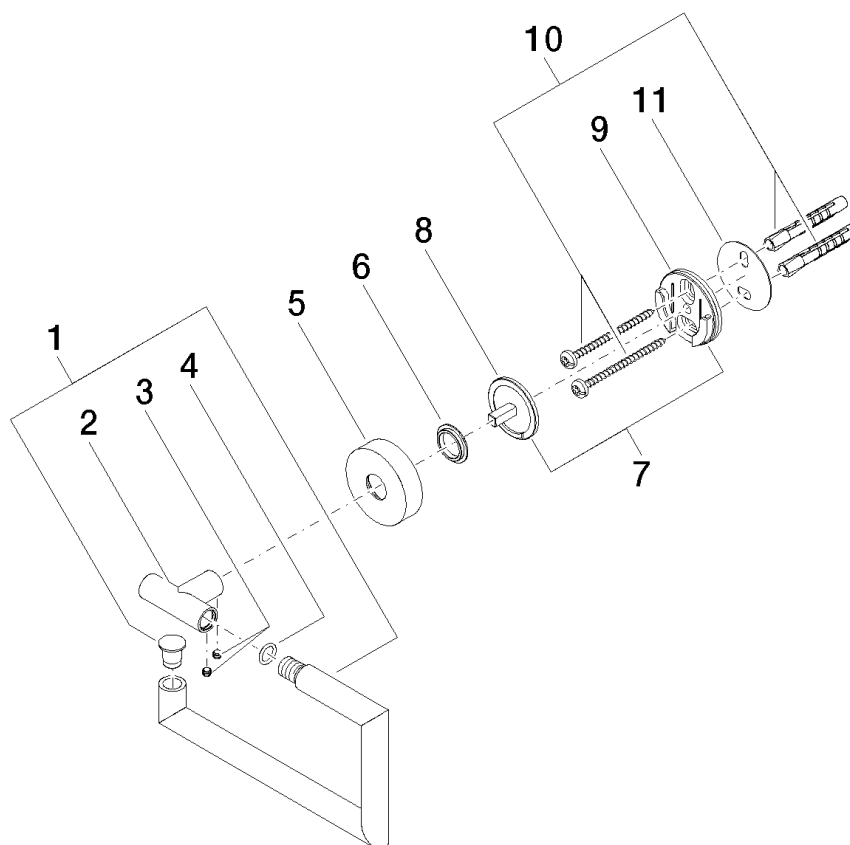

### Produktspezifikationen

- Breite 150 mm
- Höhe 95 mm
- Rosette ø 40 mm
- Ausladung 40 mm

### Oberflächen

- |               |             |
|---------------|-------------|
| • chrom       | 83500979-00 |
| • platin matt | 83500979-06 |

**Explosionszeichnung**

**Bestellmenge**

<b>Nr.</b>	<b>Artikelnummer</b>	<b>Benennung</b>	<b>Verbaumenge</b>
1	90282262600ff	Halter	1
2	05179756101ff	Halter	1
3	09311103890	Stift	2
4	09141006090	Dichtung	1
5	082797500ff	Rosette	1
6	08301151690	Ring	1
7	0517975010190	Befestigungssatz	1
8	08179755990	Halter	1
9	08179750107	Halter	1
10	0530310250090	Befestigungssatz	1
11	08301151990	Scheibe	1