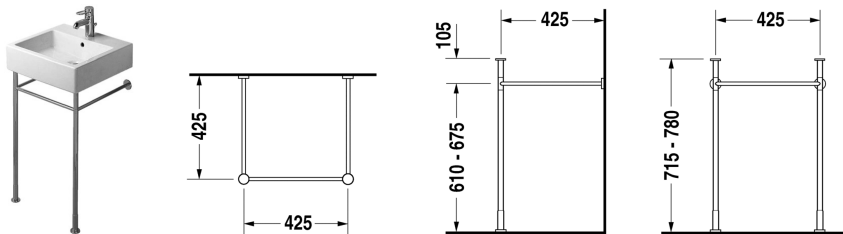

Vero Metallkonsole # 0030651000

Metallkonsole	Größe	Gewicht	Bestellnummer
höhenverstellbar +50 mm, für Waschtisch # 045450, 235050			
Farben			
10 Chrom			
Variante			
		2,800 Kilogramm	0030651000
Passende Produkte			
Waschtisch, Möbelwaschtisch mit Hahnlochbank, 500 x 470 mm	500 x 470 mm		045450
Waschtisch, Möbelwaschtisch mit Hahnlochbank, 500 x 470 mm	500 x 470 mm		235050
Ausschreibungstext			
DURAVIT Metallkonsole, Chrom, für Waschtischbreite 500mm, höhenverstellbar +50mm mit Querstange als Handtuchhalter. Best.Nr. 0030651000.			

Alle Zeichnungen enthalten alle notwendigen Maße (mm), die den üblichen Toleranzen unterliegen. Exakte Maße können nur am Produkt abgenommen werden.