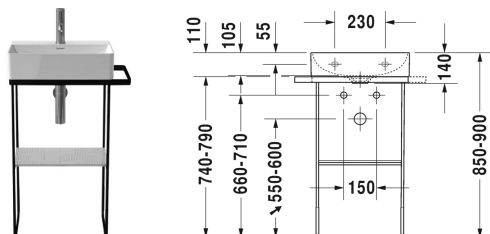

DuraSquare Metallkonsole bodenstehend ** # 003109..00

| < 516 mm > |

Metallkonsole bodenstehend **	Größe	Gewicht	Bestellnummer
höhenverstellbar +50 mm, Befestigung inklusive, für Handwaschbecken # 073245, Handtuchhalter rechts/links, reversibel			
Farben			
10 Chrom 46 #general.colorname_46			
Variante			
Chrom	516 x 333 mm	6,000 Kilogramm	003109..00
Infobox			
** Glaseinleger ist im Lieferumfang der Metallkonsole nicht enthalten - separate Bestellung erforderlich.			
Passende Produkte			
Handwaschbecken ohne Überlauf, mit Hahnlochbank, Schaftventil mit keramischer Ventilabdeckhaube inklusive, 450 x 350 mm	450 x 350 mm		073245
Glaseinleger für Metallkonsolen # 003109, 003110, 420 x 264 mm	420 x 264 mm		009966
Ausschreibungstext			
DURAVIT DuraSquare Metallkonsole bodenstehend, höhenverstellbar +50mm, Befestigung inklusive, für Handwaschbecken #073245, Handtuchhalter rechts/links, reversibel, optional mit Glaseinleger wählbar in verschiedenen Farben laut aktueller Farbtabelle. Abmessung(BxTxH)516x333x740-790mm. Farbe Schwarz Matt. Best.Nr. 0031094600. Farbe Chrom Best.Nr. 0031091000.			

Alle Zeichnungen enthalten alle notwendigen Maße (mm), die den üblichen Toleranzen unterliegen. Exakte Maße können nur am Produkt abgenommen werden.