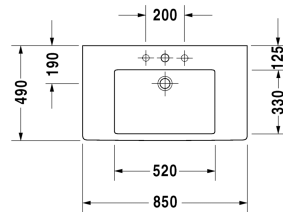

Möbelwaschtisch # 032985..00 / 032985..30 / 032985..41 /
032985..44 / 032985..60 / 032985..70

| < 850 mm > |

9572 Fogio