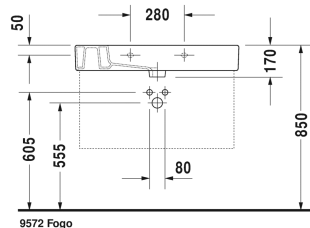

Möbelwaschtisch # 032985..00 / 032985..30 / 032985..41 /
032985..44 / 032985..60 / 032985..70

| < 850 mm > |

9572 Fogio