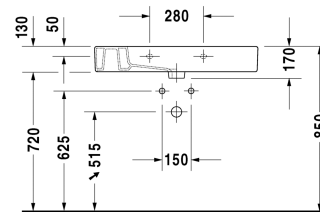

Möbelwaschtisch # 032985..00 / 032985..30 / 032985..41 /
032985..44 / 032985..60 / 032985..70

| < 850 mm > |

9572 Fogio