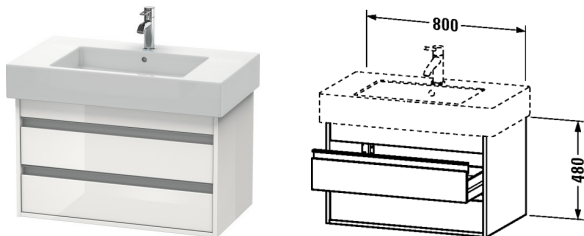

Ketho Waschtischunterbau wandhängend # KT6640

| < 800 mm > |

Waschtischunterbau wandhängend	Größe	Gewicht	Bestellnummer
2 Schubkästen, oberer Schubkasten inkl. Siphonausschnitt und Schürze, für Vero # 032985 (ungeschliffen), 480 mm			
Farben			
M14 Terra Dekor M18 Weiss Matt Dekor M22 Weiss Hochglanz Dekor M31 Pine Silver Dekor M43 Basalt Matt Dekor M49 Graphit Matt Dekor M51 Pine Terra Dekor M52 Europäische Eiche Dekor M53 Kastanie Dunkel Dekor M73 Tessiner Kirschbaum Dekor M79 Nussbaum Natur Dekor M91 Taupe Dekor			
Variante			
	800 x 455 mm		KT6640
Passende Produkte			
Waschtisch, Möbelwaschtisch mit Hahnlochbank, 850 x 490 mm	850 x 490 mm		032985
Ausschreibungstext			
DURAVIT Ketho Waschtischunterbau wandhängend, Design by Christian Werner, für Waschtisch Vero #032985 (ungeschliffen). Unterbau aus hochverdichteter Dreischicht-Holzspanplatte, beidseitig mit Melaminharzdekor direkt beschichtet, mit ABS Kanten. Unempfindlich gegen Feuchtigkeit. Mit 2 Schubkästen, oberer Schubkasten inklusive Siphonausschnitt und Schürze. Griffleisten Aluminium Silber eloxiert. Abmessung(BxTxH) 800x455x480mm. Oberflächen in Dekor laut aktueller Farbtabelle. Best.Nr. KT 6640.			

Ausschreibungstext

DURAVIT Vero Möbelwaschtisch mit Überlauf aus Sanitärkeramik mit Hahnlochbank für Einloch- optional Dreilocharmatur. Rechteckiger Waschtisch mit seitlichen Ablageflächen. Innenbecken(BxT)520x330mm. Abmessungen(BxTxH)850x490x170mm. Weiß. Montage mit Einlocharmatur Best.Nr. 0329850000. Montage mit Dreilocharmatur Best.Nr. 0329850030. Montage ohne Hahnloch Best.Nr. 0329850060