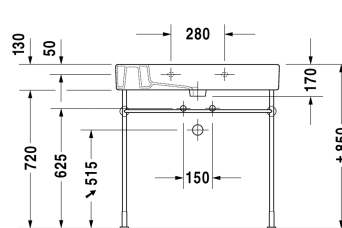

Alle Zeichnungen enthalten alle notwendigen Maße (mm), die den üblichen Toleranzen unterliegen. Exakte Maße können nur am Produkt abgenommen werden.

Möbelwaschtisch # 032985..00 / 032985..30 / 032985..41 /
032985..44 / 032985..60 / 032985..70

| < 850 mm > |

9572 Fogio

6052 X-Large

Möbelwaschtisch	Größe	Gewicht	Bestellnummer
mit Hahnlochbank, 850 mm			
Farben			
00 Weiss			
Variante			
● mit Überlauf, mit Hahnlochbank	850 x 490 mm	25,400 kg	032985..00
●●● mit Hahnlochbank, mit Überlauf	850 x 490 mm	25,400 kg	032985..30
● ohne Überlauf, mit Hahnlochbank	850 x 490 mm	25,400 kg	032985..41
●●● ohne Überlauf, mit Hahnlochbank	850 x 490 mm	25,400 kg	032985..44
⊗ ohne Hahnloch, mit Hahnlochbank, mit Überlauf	850 x 490 mm	25,400 kg	032985..60
⊗ ohne Überlauf, mit Hahnlochbank	850 x 490 mm	25,400 kg	032985..70

Ausschreibungstext

DURAVIT Vero Möbelwaschtisch mit Überlauf aus Sanitärkeramik mit Hahnlochbank für Einloch- optional Dreilocharmatur. Rechteckiger Waschtisch mit seitlichen Ablageflächen. Innenbecken(BxT)520x330mm. Abmessungen(BxTxH)850x490x170mm. Weiß. Montage mit Einlocharmatur Best.Nr. 0329850000. Montage mit Dreilocharmatur Best.Nr. 0329850030. Montage ohne Hahnloch Best.Nr. 0329850060