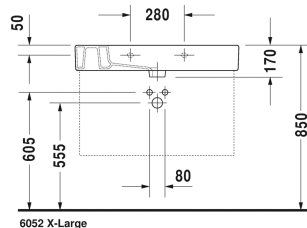

6052 X-Large