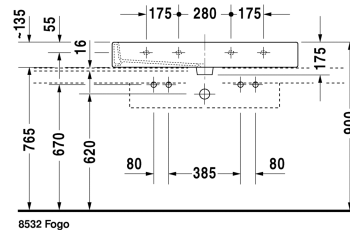

Waschtisch geschliffen # 045410..26 / 045410..72

| < 1000 mm > |

Waschtisch geschliffen	Größe	Gewicht	Bestellnummer
mit Hahnlochbank, Befestigung inklusive, 1000 mm			
Farben			
00 Weiss 08 Schwarz			
Variante			
● ● mit Hahnlochbank, mit Überlauf	1000 x 470 mm	28,200 kg	045410..26
● ● ohne Überlauf, mit Hahnlochbank	1000 x 470 mm	28,200 kg	045410..72
Sanitärkeramiken mit der speziellen WonderGliss Oberflächen Ausführung bleiben sauber und gut aussehend für eine lange Zeit. Wenn Sie WonderGliss bestellen fügen Sie bitte eine "1" als elfte Ziffer zur Bestellnummer hinzu.			
Zubehör			
Design Siphon		1,500 kg	005036
Design Eckventil inklusive Rosette	1/2" mm	0,500 kg	003045
Push-open Ventil		0,350 kg	005052
Ausschreibungstext			
DURAVIT Vero Waschtisch mit Überlauf aus Sanitärkeramik mit Hahnlochbank mit zwei Hahnlöchern in Abstand von 465mm. Rechteckiger Waschtisch. Unterseite geschliffen für Konsolenmontage Abmessungen(BxTxH)1000x470x175mm. Weiß 00 und Schwarz 08. Best.Nr. 0454100026			

Alle Zeichnungen enthalten alle notwendigen Maße (mm), die den üblichen Toleranzen unterliegen. Exakte Maße können nur am Produkt abgenommen werden.