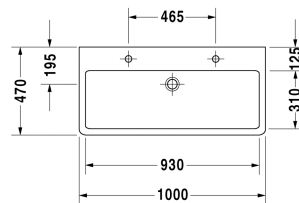

Waschtisch geschliffen # 045410..26 / 045410..72

| < 1000 mm > |

Waschtisch geschliffen	Größe	Gewicht	Bestellnummer
mit Hahnlochbank, Befestigung inklusive, 1000 mm			
Farben			
00 Weiss 08 Schwarz			
Variante			
● ● mit Hahnlochbank, mit Überlauf	1000 x 470 mm	28,200 kg	045410..26
● ● ohne Überlauf, mit Hahnlochbank	1000 x 470 mm	28,200 kg	045410..72
Sanitärkeramiken mit der speziellen WonderGliss Oberflächen Ausführung bleiben sauber und gut aussehend für eine lange Zeit. Wenn Sie WonderGliss bestellen fügen Sie bitte eine "1" als elfte Ziffer zur Bestellnummer hinzu.			
Zubehör			
Design Siphon		1,500 kg	005036
Design Eckventil inklusive Rosette	1/2" mm	0,500 kg	003045
Push-open Ventil		0,350 kg	005052
Ausschreibungstext			
DURAVIT Vero Waschtisch mit Überlauf aus Sanitärkeramik mit Hahnlochbank mit zwei Hahnlöchern in Abstand von 465mm. Rechteckiger Waschtisch. Unterseite geschliffen für Konsolenmontage Abmessungen(BxTxH)1000x470x175mm. Weiß 00 und Schwarz 08. Best.Nr. 0454100026			

Alle Zeichnungen enthalten alle notwendigen Maße (mm), die den üblichen Toleranzen unterliegen. Exakte Maße können nur am Produkt abgenommen werden.