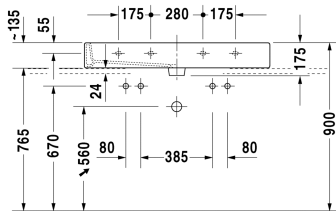

Waschtisch geschliffen # 045410..26 / 045410..72

| < 1000 mm > |

Waschtisch geschliffen	Größe	Gewicht	Bestellnummer
mit Hahnlochbank, Befestigung inklusive, 1000 mm			
Farben			
00 Weiss 08 Schwarz			
Variante			
● ● mit Hahnlochbank, mit Überlauf	1000 x 470 mm	28,200 kg	045410..26
● ● ohne Überlauf, mit Hahnlochbank	1000 x 470 mm	28,200 kg	045410..72
Sanitärkeramiken mit der speziellen WonderGliss Oberflächen Ausführung bleiben sauber und gut aussehend für eine lange Zeit. Wenn Sie WonderGliss bestellen fügen Sie bitte eine "1" als elfte Ziffer zur Bestellnummer hinzu.			
Zubehör			
Design Siphon		1,500 kg	005036
Design Eckventil inklusive Rosette	1/2" mm	0,500 kg	003045
Push-open Ventil		0,350 kg	005052
Ausschreibungstext			
DURAVIT Vero Waschtisch mit Überlauf aus Sanitärkeramik mit Hahnlochbank mit zwei Hahnlöchern in Abstand von 465mm. Rechteckiger Waschtisch. Unterseite geschliffen für Konsolenmontage Abmessungen(BxTxH)1000x470x175mm. Weiß 00 und Schwarz 08. Best.Nr. 0454100026			

Alle Zeichnungen enthalten alle notwendigen Maße (mm), die den üblichen Toleranzen unterliegen. Exakte Maße können nur am Produkt abgenommen werden.