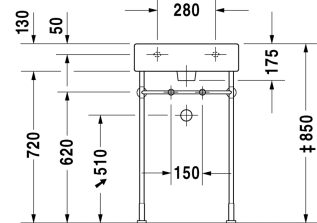

|< 500 mm >|

Waschtisch	Größe	Gewicht	Bestellnummer
mit Hahnlochbank, 500 mm			
Farben			
00 Weiss 08 Schwarz			
Variante			
● mit Hahnlochbank, mit Überlauf	500 x 470 mm	15,200 kg	045450..00
●●● mit Hahnlochbank, mit Überlauf	500 x 470 mm	15,200 kg	045450..30
● mit Überlauf, mit Hahnlochbank	500 x 470 mm	15,200 kg	045450..41
●●● mit Überlauf, mit Hahnlochbank	500 x 470 mm	15,200 kg	045450..44
☒ ohne Hahnloch, mit Hahnlochbank, mit Überlauf	500 x 470 mm	15,200 kg	045450..60
☒ ohne Überlauf, mit Hahnlochbank	500 x 470 mm	15,200 kg	045450..70
Sanitärkeramiken mit der speziellen WonderGliss Oberflächen Ausführung bleiben sauber und gut aussehend für eine lange Zeit. Wenn Sie WonderGliss bestellen fügen Sie bitte eine "1" als elfte Ziffer zur Bestellnummer hinzu.			
Zubehör			
Metallkonsole höhenverstellbar +50 mm, für Waschtisch # 045450		2,800 kg	003065
Design Siphon		1,500 kg	005036
Design Eckventil inklusive Rosette	1/2" mm	0,500 kg	003045
Kniehebelventil Betätigung waagrecht**		0,500 kg	005031
Handtuchhalter Quadratrohr 14 mm, Chrom, für Waschtisch # 045450		0,480 kg	003029
Ausschreibungstext			
DURAVIT Vero Waschtisch mit Überlauf aus Sanitärkeramik mit Hahnlochbank für Einloch- optional Dreilocharmatur oder ohne Hahnloch. Rechteckiger Waschtisch. Abmessungen(BxTxH)500x470x175mm. Weiß 00 und Schwarz 08. Ausführung ohne Hahnloch Best.Nr. 045450..60. Montage mit Einlocharmatur Best.Nr. 045450..00. Montage mit Dreilocharmatur Best.Nr. 045450..30			