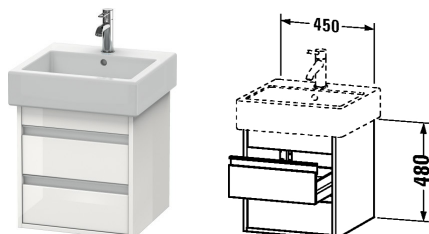

Ketho Waschtischunterbau wandhängend # KT6635

| < 450 mm > |

Waschtischunterbau wandhängend	Größe	Gewicht	Bestellnummer
2 Schubkästen, oberer Schubkasten inkl. Siphonausschnitt und Schürze, für Vero # 045450 (ungeschliffen), 480 mm			
Farben			
M14 Terra Dekor M18 Weiss Matt Dekor M22 Weiss Hochglanz Dekor M31 Pine Silver Dekor M43 Basalt Matt Dekor M49 Graphit Matt Dekor M51 Pine Terra Dekor M52 Europäische Eiche Dekor M53 Kastanie Dunkel Dekor M73 Tessiner Kirschbaum Dekor M79 Nussbaum Natur Dekor M91 Taupe Dekor			
Variante			
	450 x 440 mm		KT6635
Passende Produkte			
Waschtisch, Möbelwaschtisch mit Hahnlochbank, 500 x 470 mm	500 x 470 mm		045450
Ausschreibungstext			
DURAVIT Ketho Waschtischunterbau wandhängend, Design by Christian Werner, für Waschtisch Vero #045450 (ungeschliffen). Unterbau aus hochverdichteter Dreischicht-Holzspanplatte, beidseitig mit Melaminharzdekor direkt beschichtet, mit ABS Kanten. Unempfindlich gegen Feuchtigkeit. Mit 2 Schubkästen, oberer Schubkasten inklusive Siphonausschnitt und Schürze. Griffleisten Aluminium Silber eloxiert. Abmessung(BxTxH) 450x440x480mm. Oberflächen in Dekor laut aktueller Farbtabelle. Best.Nr. KT 6635.			