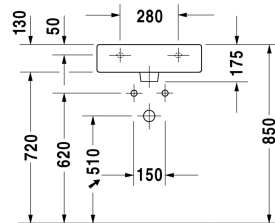

|< 500 mm >|

Waschtisch	Größe	Gewicht	Bestellnummer
mit Hahnlochbank, 500 mm			
Farben			
00 Weiss 08 Schwarz			
Variante			
● mit Hahnlochbank, mit Überlauf	500 x 470 mm	15,200 kg	045450..00
●●● mit Hahnlochbank, mit Überlauf	500 x 470 mm	15,200 kg	045450..30
● mit Überlauf, mit Hahnlochbank	500 x 470 mm	15,200 kg	045450..41
●●● mit Überlauf, mit Hahnlochbank	500 x 470 mm	15,200 kg	045450..44
☒ ohne Hahnloch, mit Hahnlochbank, mit Überlauf	500 x 470 mm	15,200 kg	045450..60
☒ ohne Überlauf, mit Hahnlochbank	500 x 470 mm	15,200 kg	045450..70
Sanitärkeramiken mit der speziellen WonderGliss Oberflächen Ausführung bleiben sauber und gut aussehend für eine lange Zeit. Wenn Sie WonderGliss bestellen fügen Sie bitte eine "1" als elfte Ziffer zur Bestellnummer hinzu.			
Zubehör			
Metallkonsole höhenverstellbar +50 mm, für Waschtisch # 045450		2,800 kg	003065
Design Siphon		1,500 kg	005036
Design Eckventil inklusive Rosette	1/2" mm	0,500 kg	003045
Kniehebelventil Betätigung waagrecht**		0,500 kg	005031
Handtuchhalter Quadratrohr 14 mm, Chrom, für Waschtisch # 045450		0,480 kg	003029
Ausschreibungstext			
DURAVIT Vero Waschtisch mit Überlauf aus Sanitärkeramik mit Hahnlochbank für Einloch- optional Dreilocharmatur oder ohne Hahnloch. Rechteckiger Waschtisch. Abmessungen(BxTxH)500x470x175mm. Weiß 00 und Schwarz 08. Ausführung ohne Hahnloch Best.Nr. 045450..60. Montage mit Einlocharmatur Best.Nr. 045450..00. Montage mit Dreilocharmatur Best.Nr. 045450..30			