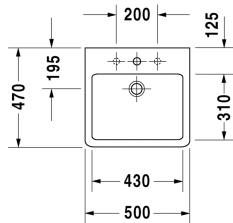

Waschtisch # 045450..00 / 045450..30 / 045450..41 /
045450..44 / 045450..60 / 045450..70

|< 500 mm >|

Waschtisch	Größe	Gewicht	Bestellnummer
mit Hahnlochbank, 500 mm			
Farben			
00 Weiss 08 Schwarz			
Variante			
● mit Hahnlochbank, mit Überlauf	500 x 470 mm	15,200 kg	045450..00
●●● mit Hahnlochbank, mit Überlauf	500 x 470 mm	15,200 kg	045450..30
● mit Überlauf, mit Hahnlochbank	500 x 470 mm	15,200 kg	045450..41
●●● mit Überlauf, mit Hahnlochbank	500 x 470 mm	15,200 kg	045450..44
☒ ohne Hahnloch, mit Hahnlochbank, mit Überlauf	500 x 470 mm	15,200 kg	045450..60
☒ ohne Überlauf, mit Hahnlochbank	500 x 470 mm	15,200 kg	045450..70
Sanitärkeramiken mit der speziellen WonderGliss Oberflächen Ausführung bleiben sauber und gut aussehend für eine lange Zeit. Wenn Sie WonderGliss bestellen fügen Sie bitte eine "1" als elfte Ziffer zur Bestellnummer hinzu.			
Zubehör			
Metallkonsole höhenverstellbar +50 mm, für Waschtisch # 045450		2,800 kg	003065
Design Siphon		1,500 kg	005036
Design Eckventil inklusive Rosette	1/2" mm	0,500 kg	003045
Kniehebelventil Betätigung waagrecht**		0,500 kg	005031
Handtuchhalter Quadratrohr 14 mm, Chrom, für Waschtisch # 045450		0,480 kg	003029
Ausschreibungstext			
DURAVIT Vero Waschtisch mit Überlauf aus Sanitärkeramik mit Hahnlochbank für Einloch- optional Dreilocharmatur oder ohne Hahnloch. Rechteckiger Waschtisch. Abmessungen(BxTxH)500x470x175mm. Weiß 00 und Schwarz 08. Ausführung ohne Hahnloch Best.Nr. 045450..60. Montage mit Einlocharmatur Best.Nr. 045450..00. Montage mit Dreilocharmatur Best.Nr. 045450..30			

Alle Zeichnungen enthalten alle notwendigen Maße (mm), die den üblichen Toleranzen unterliegen. Exakte Maße können nur am Produkt abgenommen werden.