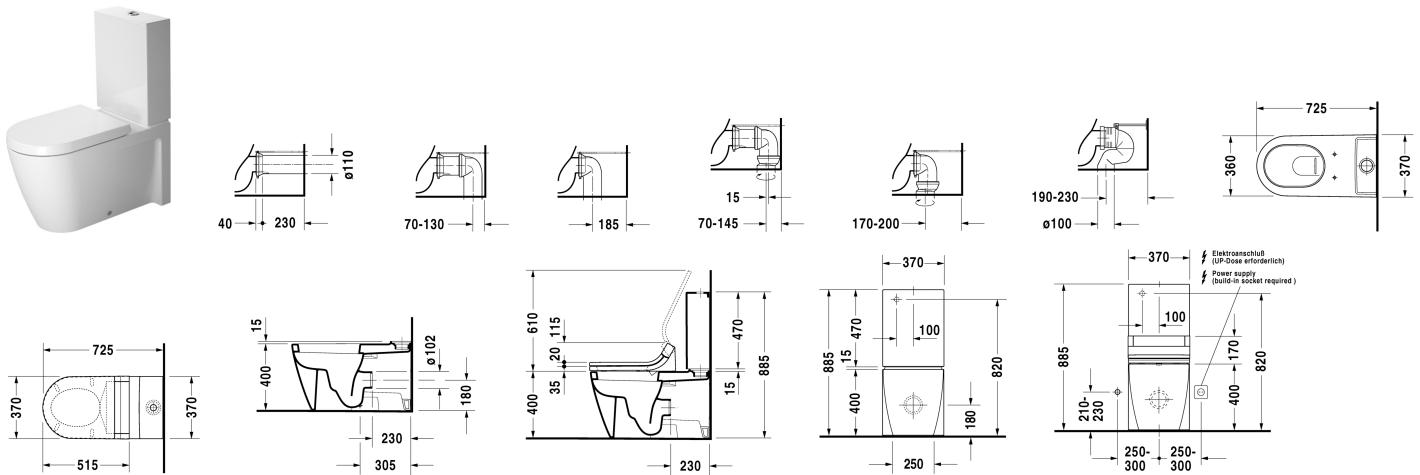

**Stand-WC Kombination # 212909..00**

| &lt; 370 mm &gt; |

| Stand-WC Kombination   | Größe        | Gewicht   | Bestellnummer |
|--|--------------|-----------|---------------|
| Tiefspüler, für aufgesetzten Spülkasten (ohne Spülkasten), Abgang für Vario-Anschluss-Set, Abgang waagrecht und senkrecht von 70 - 200 mm, Länge verstellbar, sowie Vario-Ablaufbogen, Abgang senkrecht von 200 - 240 mm, Befestigung inklusive  |              |           |               |
| <b>Farben</b>  |              |           |               |
| 00 Weiss   |              |           |               |
| <b>Variante</b>  |              |           |               |
| ♠ für aufgesetzten Spülkasten (ohne Spülkasten), 4,5 L, Befestigung inklusive, Tiefspüler, Abgang für Vario-Anschluss-Set, Abgang waagrecht und senkrecht von 70 - 200 mm, Länge verstellbar, sowie Vario-Ablaufbogen, Abgang senkrecht von 200 - 240 mm   | 370 x 725 mm | 39,000 kg | 212909..00    |
| Sanitärkeramiken mit der speziellen WonderGliss Oberflächen Ausführung bleiben sauber und gut aussehend für eine lange Zeit. Wenn Sie WonderGliss bestellen fügen Sie bitte eine "1" als elfte Ziffer zur Bestellnummer hinzu.   |              |           |               |
| <b>Zubehör</b>   |              |           |               |
| Spülkasten mit Innengarnitur Dual Flush, Chrom, Anschluss links, verdeckt  | 370 x 145 mm | 11,200 kg | 093300        |
| WC-Sitz verlängerte Ausführung, Scharniere Edelstahl, ohne Absenkautomatik   |              | 2,000 kg  | 006332        |
| WC-Sitz verlängerte Ausführung, Scharniere Edelstahl, mit Absenkautomatik, abnehmbar   |              | 2,000 kg  | 006339        |
| Vario-Anschluss-Set inkl. Excenter   | Ø 110 mm     | 1,500 kg  | 001422        |
| Vario-Ablaufbogen für Abgang senkrecht   | Ø 100 mm     | 0,700 kg  | 899025        |
| SensoWash Starck Dusch WC-Sitz Inklusive Fernbedienung, Elektromotorische Betätigung von Sitz und Deckel, Gesäß-, Lady und Komfortdusche, Wasser-, Föhn- und Sitztemperatur sowie Duschstabposition und Duschstrahlintensität individuell einstellbar, selbstreinigender Duschstab, 2 individuell programmierbare Benutzerprofile, Nachtlicht, Schnellentriegelung: Einfache Demontage der Sitzeinheit, Ein / Aus-Schalter | 370 x 515 mm | 5,700 kg  | 610000        |