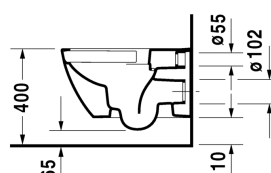

Happy D.2 Wand-WC Duravit Rimless® # 222209..00

| < 365 mm > |

Wand-WC Duravit Rimless®	Größe	Gewicht	Bestellnummer
rimless, Tiefspüler, Durafix inklusive, UWL Klasse 1			
Farben			
00 Weiss 20 HygieneGlaze Weiss (antibakteriell wirkende Keramikglasur) 89 Anthrazit/Antrazit Matt			
Variante			
◆ Innenfarbe Weiß, Außenfarbe Weiß, 4,5 L	365 x 540 mm	26,800 Kilogramm	222209..00
Infobox			
Durafix für unsichtbare Befestigung ist im Lieferumfang enthalten			
Sanitärkeramiken mit der speziellen WonderGliss Oberflächen Ausführung bleiben sauber und gut aussehend für eine lange Zeit. Wenn Sie WonderGliss bestellen fügen Sie bitte eine "1" als elfte Ziffer zur Bestellnummer hinzu.			
Zubehör für Keramik			
Befestigung für Wand-Bidet und Wand-WC	Ø 12 x 180 mm	0,200 Kilogramm	006500
Zubehör			
Schallschutz-Set für Wand-WC		0,300 Kilogramm	005064
Passende Produkte			
WC-Sitz abnehmbar, Scharniere Edelstahl, ohne Absenkautomatik,			006451
WC-Sitz abnehmbar, Scharniere Edelstahl, mit Absenkautomatik,			006459
Ausschreibungstext			
DURAVIT Happy D.2 Wand-WC Duravit Rimless®, Design by sieger design, Tiefspüler wandhängend, mit verdeckter Befestigung, Durafix inklusive. Spülrandloses Wand-WC mit patentierter Duravit Rimless® Spültechnologie aus Sanitärkeramik für 4,5 Liter Spülwasser, EWL Klasse 1. Rechteckige nach unten konische Beckenform. Bodenfreiheit von 65/110mm bei Einbauhöhe von 400mm. Abmessungen(BxHxT)365x540x335/290mm. Weiß. Best.Nr. 2222090000.			

Alle Zeichnungen enthalten alle notwendigen Maße (mm), die den üblichen Toleranzen unterliegen. Exakte Maße können nur am Produkt abgenommen werden.