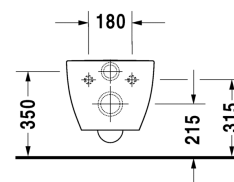

Happy D.2 Wand-WC Duravit Rimless® # 222209..00

| < 365 mm > |

Wand-WC Duravit Rimless®	Größe	Gewicht	Bestellnummer
rimless, Tiefspüler, Durafix inklusive, UWL Klasse 1			
Farben			
00 Weiss 20 HygieneGlaze Weiss (antibakteriell wirkende Keramikglasur) 89 Anthrazit/Antrazit Matt			
Variante			
◆ Innenfarbe Weiß, Außenfarbe Weiß, 4,5 L	365 x 540 mm	26,800 Kilogramm	222209..00
Infobox			
Durafix für unsichtbare Befestigung ist im Lieferumfang enthalten			
Sanitärkeramiken mit der speziellen WonderGliss Oberflächen Ausführung bleiben sauber und gut aussehend für eine lange Zeit. Wenn Sie WonderGliss bestellen fügen Sie bitte eine "1" als elfte Ziffer zur Bestellnummer hinzu.			
Zubehör für Keramik			
Befestigung für Wand-Bidet und Wand-WC	Ø 12 x 180 mm	0,200 Kilogramm	006500
Zubehör			
Schallschutz-Set für Wand-WC		0,300 Kilogramm	005064
Passende Produkte			
WC-Sitz abnehmbar, Scharniere Edelstahl, ohne Absenkautomatik,			006451
WC-Sitz abnehmbar, Scharniere Edelstahl, mit Absenkautomatik,			006459
Ausschreibungstext			
DURAVIT Happy D.2 Wand-WC Duravit Rimless®, Design by sieger design, Tiefspüler wandhängend, mit verdeckter Befestigung, Durafix inklusive. Spülrandloses Wand-WC mit patentierter Duravit Rimless® Spültechnologie aus Sanitärkeramik für 4,5 Liter Spülwasser, EWL Klasse 1. Rechteckige nach unten konische Beckenform. Bodenfreiheit von 65/110mm bei Einbauhöhe von 400mm. Abmessungen(BxHxT)365x540x335/290mm. Weiß. Best.Nr. 2222090000.			

Alle Zeichnungen enthalten alle notwendigen Maße (mm), die den üblichen Toleranzen unterliegen. Exakte Maße können nur am Produkt abgenommen werden.