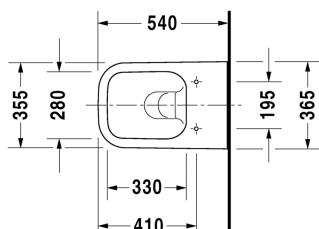

Happy D.2 Wand-WC Duravit Rimless® # 222209..00

| < 365 mm > |

Wand-WC Duravit Rimless®	Größe	Gewicht	Bestellnummer
rimless, Tiefspüler, Durafix inklusive, UWL Klasse 1			
Farben			
00 Weiss 20 HygieneGlaze Weiss (antibakteriell wirkende Keramikglasur) 89 Anthrazit/Antrazit Matt			
Variante			
◆ Innenfarbe Weiß, Außenfarbe Weiß, 4,5 L	365 x 540 mm	26,800 Kilogramm	222209..00
Infobox			
Durafix für unsichtbare Befestigung ist im Lieferumfang enthalten			
Sanitärkeramiken mit der speziellen WonderGliss Oberflächen Ausführung bleiben sauber und gut aussehend für eine lange Zeit. Wenn Sie WonderGliss bestellen fügen Sie bitte eine "1" als elfte Ziffer zur Bestellnummer hinzu.			
Zubehör für Keramik			
Befestigung für Wand-Bidet und Wand-WC	Ø 12 x 180 mm	0,200 Kilogramm	006500
Zubehör			
Schallschutz-Set für Wand-WC		0,300 Kilogramm	005064
Passende Produkte			
WC-Sitz abnehmbar, Scharniere Edelstahl, ohne Absenkautomatik,			006451
WC-Sitz abnehmbar, Scharniere Edelstahl, mit Absenkautomatik,			006459
Ausschreibungstext			
DURAVIT Happy D.2 Wand-WC Duravit Rimless®, Design by sieger design, Tiefspüler wandhängend, mit verdeckter Befestigung, Durafix inklusive. Spülrandloses Wand-WC mit patentierter Duravit Rimless® Spültechnologie aus Sanitärkeramik für 4,5 Liter Spülwasser, EWL Klasse 1. Rechteckige nach unten konische Beckenform. Bodenfreiheit von 65/110mm bei Einbauhöhe von 400mm. Abmessungen(BxHxT)365x540x335/290mm. Weiß. Best.Nr. 2222090000.			

Alle Zeichnungen enthalten alle notwendigen Maße (mm), die den üblichen Toleranzen unterliegen. Exakte Maße können nur am Produkt abgenommen werden.