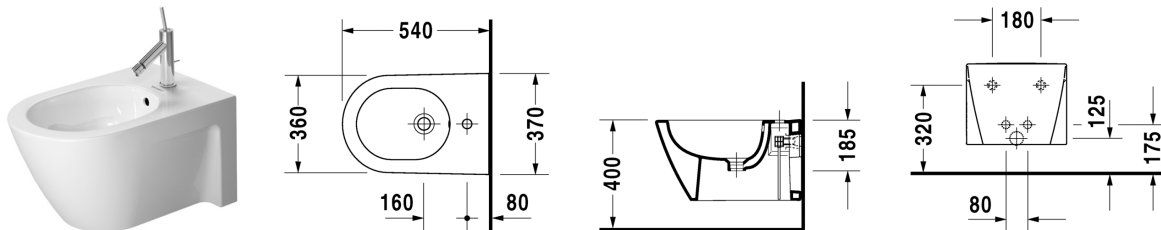

**Wand-Bidet # 227115..00**

|&lt; 370 mm &gt;|

Wand-Bidet	Größe	Gewicht	Bestellnummer
mit Überlauf, mit Hahnlochbank, Durafix inklusive			
<b>Farben</b>			
00 Weiss			
<b>Variante</b>			
mit Hahnlochbank, mit Überlauf	370 x 540 mm	22,200 kg	227115..00
Sanitärkeramiken mit der speziellen WonderGliss Oberflächen Ausführung bleiben sauber und gut aussehend für eine lange Zeit. Wenn Sie WonderGliss bestellen fügen Sie bitte eine "1" als elfte Ziffer zur Bestellnummer hinzu.			
<b>Zubehör</b>			
Befestigung für Wand-Bidet und Wand-WC	Ø 12 x 180 mm	0,200 kg	006500
Bidet-Röhrensiphon mit verlängertem Ablaufrohr	1 1/4" mm	0,600 kg	005027
<b>Ausschreibungstext</b>			
DURAVIT Starck 2 Relaunch Wand-Bidet Design by Philippe Starck, mit Überlauf aus Sanitärkeramik, inklusive verdeckter Befestigung(Durafix), mit Hahnlochbank für Einlocharmatur. Rechteckige vorne runde konische Beckenform mit ovalem Innenbecken und rechteckiger Wandanschlussplatte. Außen glatte geschlossene Form. Abmessungen(BxTxH)370x570x400mm. Weiß. Best.Nr. 2271150000			