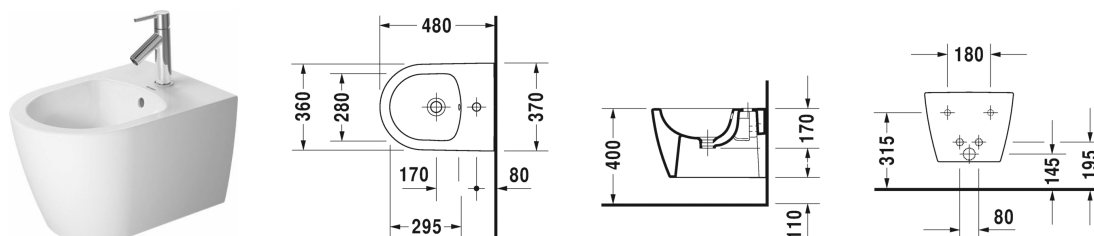

ME by Starck Wand-Bidet Compact # 229015..00

| < 370 mm > |

Wand-Bidet Compact	Größe	Gewicht	Bestellnummer
mit Überlauf, mit Hahnlochbank, Durafix inklusive			
Farben			
00 Weiss 32 Weiß Seidenmatt			
Variante			
	370 x 480 mm	18,200 Kilogramm	229015..00
Infobox			
Durafix für unsichtbare Befestigung ist im Lieferumfang enthalten			
Sanitärkeramiken mit der speziellen WonderGliss Oberflächen Ausführung bleiben sauber und gut aussehend für eine lange Zeit. Wenn Sie WonderGliss bestellen fügen Sie bitte eine "1" als elfte Ziffer zur Bestellnummer hinzu.			
Zubehör			
Befestigung für Wand-Bidet und Wand-WC	Ø 12 x 180 mm	0,200 Kilogramm	006500
Ausschreibungstext			
DURAVIT ME by Starck Wand-Bidet Compact Design by Philippe Starck mit Überlauf aus Sanitärkeramik, mit verdeckter Befestigung, wandhängend mit Hahnlochbank für Einlocharmatur. Rechteckige Form, Ecken leicht abgerundet, nach vorn halbrunde Beckenform. Durafix für unsichtbare Befestigung inklusive. Bodenfreiheit 110mm bei Einbauhöhe 400mm. Abmessungen(BxTxH)370x480x290mm. Weiß. Best.Nr.2290150000.			