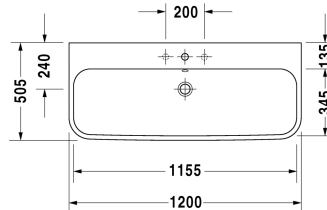

**Möbelwaschtisch # 231812..00 / 231812..30 / 231812..60**

|&lt; 1200 mm &gt;|

6367 Happy D.2

Möbelwaschtisch	Größe	Gewicht	Bestellnummer
mit Überlauf, mit Hahnlochbank, Überlaufclip Chrom inklusive, 1200 mm			
<b>Farben</b>			
00 Weiss			
<b>Variante</b>			
● mit Hahnlochbank, Überlaufclip Chrom inklusive, mit Überlauf	1200 x 505 mm	33,000 kg	231812..00
●●● mit Überlauf, mit Hahnlochbank, Überlaufclip Chrom inklusive	1200 x 505 mm	33,000 kg	231812..30
☒ mit Hahnlochbank, Überlaufclip Chrom inklusive, mit Überlauf	1200 x 505 mm	33,000 kg	231812..60
Sanitärkeramiken mit der speziellen WonderGliss Oberflächen Ausführung bleiben sauber und gut aussehend für eine lange Zeit. Wenn Sie WonderGliss bestellen fügen Sie bitte eine "1" als elfte Ziffer zur Bestellnummer hinzu.			
<b>Zubehör</b>			
Metallkonsole Chrom, höhenverstellbar +50 mm, für Waschtisch # 231812		3,000 kg	003079
Design Siphon		1,500 kg	005036
Design Eckventil inklusive Rosette	1/2" mm	0,500 kg	003045
Raumsparsiphon	1 1/4" mm	0,400 kg	005073
<b>Ausschreibungstext</b>			
DURAVIT Happy D. 2 Möbel-Waschtisch Design by sieger design, mit Überlauf aus Sanitärkeramik mit Hahnlochbank. Rechteckige Beckenform mit abgerundeten Ecken und feine Radien in unverwechselbarer Form des Buchstaben D. Überlaufclip Chrom inklusive. Abmessungen(BxTxH) 1200x505x170mm. Weiß. Montage mit Einlocharmatur Best.Nr.2318120000. Montage mit Dreilocharmatur Best.Nr.2318120030. Montage ohne Hahnloch Best.Nr.2318120060.			

Alle Zeichnungen enthalten alle notwendigen Maße (mm), die den üblichen Toleranzen unterliegen. Exakte Maße können nur am Produkt abgenommen werden.