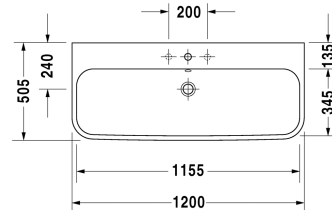

**Möbelwaschtisch # 231812..00 / 231812..30 / 231812..60**

|&lt; 1200 mm &gt;|

6367 Happy D.2

Möbelwaschtisch	Größe	Gewicht	Bestellnummer
mit Überlauf, mit Hahnlochbank, Überlaufclip Chrom inklusive, 1200 mm			
<b>Farben</b>			
00 Weiss			
<b>Variante</b>			
● mit Hahnlochbank, Überlaufclip Chrom inklusive, mit Überlauf	1200 x 505 mm	33,000 kg	231812..00
●●● mit Überlauf, mit Hahnlochbank, Überlaufclip Chrom inklusive	1200 x 505 mm	33,000 kg	231812..30
☒ mit Hahnlochbank, Überlaufclip Chrom inklusive, mit Überlauf	1200 x 505 mm	33,000 kg	231812..60
Sanitärkeramiken mit der speziellen WonderGliss Oberflächen Ausführung bleiben sauber und gut aussehend für eine lange Zeit. Wenn Sie WonderGliss bestellen fügen Sie bitte eine "1" als elfte Ziffer zur Bestellnummer hinzu.			
<b>Zubehör</b>			
Metallkonsole Chrom, höhenverstellbar +50 mm, für Waschtisch # 231812		3,000 kg	003079
Design Siphon		1,500 kg	005036
Design Eckventil inklusive Rosette	1/2" mm	0,500 kg	003045
Raumsparsiphon	1 1/4" mm	0,400 kg	005073
<b>Ausschreibungstext</b>			
DURAVIT Happy D. 2 Möbel-Waschtisch Design by sieger design, mit Überlauf aus Sanitärkeramik mit Hahnlochbank. Rechteckige Beckenform mit abgerundeten Ecken und feine Radien in unverwechselbarer Form des Buchstaben D. Überlaufclip Chrom inklusive. Abmessungen(BxTxH) 1200x505x170mm. Weiß. Montage mit Einlocharmatur Best.Nr.2318120000. Montage mit Dreilocharmatur Best.Nr.2318120030. Montage ohne Hahnloch Best.Nr.2318120060.			

Alle Zeichnungen enthalten alle notwendigen Maße (mm), die den üblichen Toleranzen unterliegen. Exakte Maße können nur am Produkt abgenommen werden.