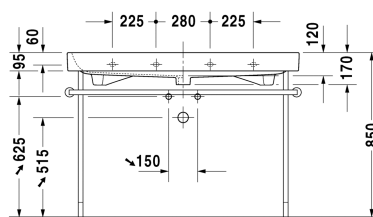

**Möbelwaschtisch # 231812..00 / 231812..30 / 231812..60**

|&lt; 1200 mm &gt;|

6367 Happy D.2

Möbelwaschtisch	Größe	Gewicht	Bestellnummer
mit Überlauf, mit Hahnlochbank, Überlaufclip Chrom inklusive, 1200 mm			
<b>Farben</b>			
00 Weiss			
<b>Variante</b>			
● mit Hahnlochbank, Überlaufclip Chrom inklusive, mit Überlauf	1200 x 505 mm	33,000 kg	231812..00
●●● mit Überlauf, mit Hahnlochbank, Überlaufclip Chrom inklusive	1200 x 505 mm	33,000 kg	231812..30
☒ mit Hahnlochbank, Überlaufclip Chrom inklusive, mit Überlauf	1200 x 505 mm	33,000 kg	231812..60
Sanitärkeramiken mit der speziellen WonderGliss Oberflächen Ausführung bleiben sauber und gut aussehend für eine lange Zeit. Wenn Sie WonderGliss bestellen fügen Sie bitte eine "1" als elfte Ziffer zur Bestellnummer hinzu.			
<b>Zubehör</b>			
Metallkonsole Chrom, höhenverstellbar +50 mm, für Waschtisch # 231812		3,000 kg	003079
Design Siphon		1,500 kg	005036
Design Eckventil inklusive Rosette	1/2" mm	0,500 kg	003045
Raumsparsiphon	1 1/4" mm	0,400 kg	005073
<b>Ausschreibungstext</b>			
DURAVIT Happy D. 2 Möbel-Waschtisch Design by sieger design, mit Überlauf aus Sanitärkeramik mit Hahnlochbank. Rechteckige Beckenform mit abgerundeten Ecken und feine Radien in unverwechselbarer Form des Buchstaben D. Überlaufclip Chrom inklusive. Abmessungen(BxTxH) 1200x505x170mm. Weiß. Montage mit Einlocharmatur Best.Nr.2318120000. Montage mit Dreilocharmatur Best.Nr.2318120030. Montage ohne Hahnloch Best.Nr.2318120060.			

Alle Zeichnungen enthalten alle notwendigen Maße (mm), die den üblichen Toleranzen unterliegen. Exakte Maße können nur am Produkt abgenommen werden.