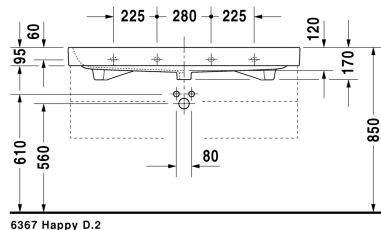

**Möbelwaschtisch # 231812..00 / 231812..30 / 231812..60**

|&lt; 1200 mm &gt;|

6367 Happy D.2

Möbelwaschtisch	Größe	Gewicht	Bestellnummer
mit Überlauf, mit Hahnlochbank, Überlaufclip Chrom inklusive, 1200 mm			
<b>Farben</b>			
00 Weiss			
<b>Variante</b>			
● mit Hahnlochbank, Überlaufclip Chrom inklusive, mit Überlauf	1200 x 505 mm	33,000 kg	231812..00
●●● mit Überlauf, mit Hahnlochbank, Überlaufclip Chrom inklusive	1200 x 505 mm	33,000 kg	231812..30
☒ mit Hahnlochbank, Überlaufclip Chrom inklusive, mit Überlauf	1200 x 505 mm	33,000 kg	231812..60
Sanitärkeramiken mit der speziellen WonderGliss Oberflächen Ausführung bleiben sauber und gut aussehend für eine lange Zeit. Wenn Sie WonderGliss bestellen fügen Sie bitte eine "1" als elfte Ziffer zur Bestellnummer hinzu.			
<b>Zubehör</b>			
Metallkonsole Chrom, höhenverstellbar +50 mm, für Waschtisch # 231812		3,000 kg	003079
Design Siphon		1,500 kg	005036
Design Eckventil inklusive Rosette	1/2" mm	0,500 kg	003045
Raumsparsiphon	1 1/4" mm	0,400 kg	005073
<b>Ausschreibungstext</b>			
DURAVIT Happy D. 2 Möbel-Waschtisch Design by sieger design, mit Überlauf aus Sanitärkeramik mit Hahnlochbank. Rechteckige Beckenform mit abgerundeten Ecken und feine Radien in unverwechselbarer Form des Buchstaben D. Überlaufclip Chrom inklusive. Abmessungen(BxTxH) 1200x505x170mm. Weiß. Montage mit Einlocharmatur Best.Nr.2318120000. Montage mit Dreilocharmatur Best.Nr.2318120030. Montage ohne Hahnloch Best.Nr.2318120060.			

Alle Zeichnungen enthalten alle notwendigen Maße (mm), die den üblichen Toleranzen unterliegen. Exakte Maße können nur am Produkt abgenommen werden.