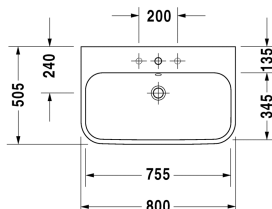

Möbelwaschtisch # 231880..00 / 231880..30 / 231880..60

| < 800 mm > |

6365 Happy D.2

Möbelwaschtisch	Größe	Gewicht	Bestellnummer
mit Überlauf, mit Hahnlochbank, Überlaufclip Chrom inklusive, 800 mm			
Farben			
00 Weiss			
Variante			
● Überlaufclip Chrom inklusive, mit Hahnlochbank, mit Überlauf	800 x 505 mm	25,900 kg	231880..00
●●● mit Überlauf, Überlaufclip Chrom inklusive, mit Hahnlochbank	800 x 505 mm	25,900 kg	231880..30
☒ mit Überlauf, Überlaufclip Chrom inklusive, mit Hahnlochbank	800 x 505 mm	25,900 kg	231880..60
Sanitärkeramiken mit der speziellen WonderGliss Oberflächen Ausführung bleiben sauber und gut aussehend für eine lange Zeit. Wenn Sie WonderGliss bestellen fügen Sie bitte eine "1" als elfte Ziffer zur Bestellnummer hinzu.			
Zubehör			
Metallkonsole höhenverstellbar +50 mm, Chrom, für Waschtisch # 231880		3,500 kg	003077
Design Siphon		1,500 kg	005036
Design Eckventil inklusive Rosette	1/2" mm	0,500 kg	003045
Raumsparsiphon	1 1/4" mm	0,400 kg	005073
Ausschreibungstext			
DURAVIT Happy D.2 Möbel-Waschtisch Design by sieger design, mit Überlauf aus Sanitärkeramik mit Hahnlochbank. Rechteckige Beckenform mit abgerundeten Ecken und feine Radien in unverwechselbarer Form des Buchstaben D. Überlaufclip Chrom inklusive. Abmessungen(BxTxH)800x505x170/95mm. Weiß. Montage mit Einlocharmatur Best.Nr. 2318800000. Montage mit Dreilocharmatur Best.Nr. 2318800030. Montage ohne Hahnloch Best.Nr. 2318800060.			

Alle Zeichnungen enthalten alle notwendigen Maße (mm), die den üblichen Toleranzen unterliegen. Exakte Maße können nur am Produkt abgenommen werden.