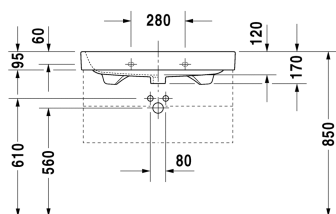

Möbelwaschtisch # 231880..00 / 231880..30 / 231880..60

| < 800 mm > |

6365 Happy D.2

Möbelwaschtisch	Größe	Gewicht	Bestellnummer
mit Überlauf, mit Hahnlochbank, Überlaufclip Chrom inklusive, 800 mm			
Farben			
00 Weiss			
Variante			
● Überlaufclip Chrom inklusive, mit Hahnlochbank, mit Überlauf	800 x 505 mm	25,900 kg	231880..00
●●● mit Überlauf, Überlaufclip Chrom inklusive, mit Hahnlochbank	800 x 505 mm	25,900 kg	231880..30
☒ mit Überlauf, Überlaufclip Chrom inklusive, mit Hahnlochbank	800 x 505 mm	25,900 kg	231880..60
Sanitärkeramiken mit der speziellen WonderGliss Oberflächen Ausführung bleiben sauber und gut aussehend für eine lange Zeit. Wenn Sie WonderGliss bestellen fügen Sie bitte eine "1" als elfte Ziffer zur Bestellnummer hinzu.			
Zubehör			
Metallkonsole höhenverstellbar +50 mm, Chrom, für Waschtisch # 231880		3,500 kg	003077
Design Siphon		1,500 kg	005036
Design Eckventil inklusive Rosette	1/2" mm	0,500 kg	003045
Raumsparsiphon	1 1/4" mm	0,400 kg	005073
Ausschreibungstext			
DURAVIT Happy D.2 Möbel-Waschtisch Design by sieger design, mit Überlauf aus Sanitärkeramik mit Hahnlochbank. Rechteckige Beckenform mit abgerundeten Ecken und feine Radien in unverwechselbarer Form des Buchstaben D. Überlaufclip Chrom inklusive. Abmessungen(BxTxH)800x505x170/95mm. Weiß. Montage mit Einlocharmatur Best.Nr. 2318800000. Montage mit Dreilocharmatur Best.Nr. 2318800030. Montage ohne Hahnloch Best.Nr. 2318800060.			

Alle Zeichnungen enthalten alle notwendigen Maße (mm), die den üblichen Toleranzen unterliegen. Exakte Maße können nur am Produkt abgenommen werden.