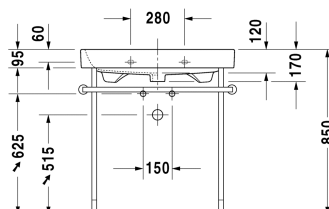

| &lt; 800 mm &gt; |

6365 Happy D.2

| Möbelwaschtisch  | Größe        | Gewicht   | Bestellnummer |
|--|--------------|-----------|---------------|
| mit Überlauf, mit Hahnlochbank, Überlaufclip Chrom inklusive, 800 mm   |              |           |               |
| <b>Farben</b>  |              |           |               |
| 00 Weiss   |              |           |               |
| <b>Variante</b>  |              |           |               |
| ● Überlaufclip Chrom inklusive, mit Hahnlochbank, mit Überlauf   | 800 x 505 mm | 25,900 kg | 231880..00    |
| ●●● mit Überlauf, Überlaufclip Chrom inklusive, mit Hahnlochbank   | 800 x 505 mm | 25,900 kg | 231880..30    |
| ☒ mit Überlauf, Überlaufclip Chrom inklusive, mit Hahnlochbank   | 800 x 505 mm | 25,900 kg | 231880..60    |
| Sanitärkeramiken mit der speziellen WonderGliss Oberflächen Ausführung bleiben sauber und gut aussehend für eine lange Zeit. Wenn Sie WonderGliss bestellen fügen Sie bitte eine "1" als elfte Ziffer zur Bestellnummer hinzu.   |              |           |               |
| <b>Zubehör</b>   |              |           |               |
| Metallkonsole höhenverstellbar +50 mm, Chrom, für Waschtisch # 231880  |              | 3,500 kg  | 003077        |
| Design Siphon  |              | 1,500 kg  | 005036        |
| Design Eckventil inklusive Rosette   | 1/2" mm      | 0,500 kg  | 003045        |
| Raumsparsiphon   | 1 1/4" mm    | 0,400 kg  | 005073        |
| <b>Ausschreibungstext</b>  |              |           |               |
| DURAVIT Happy D.2 Möbel-Waschtisch Design by sieger design, mit Überlauf aus Sanitärkeramik mit Hahnlochbank. Rechteckige Beckenform mit abgerundeten Ecken und feine Radien in unverwechselbarer Form des Buchstaben D. Überlaufclip Chrom inklusive. Abmessungen(BxTxH)800x505x170/95mm. Weiß. Montage mit Einlocharmatur Best.Nr. 2318800000. Montage mit Dreilocharmatur Best.Nr. 2318800030. Montage ohne Hahnloch Best.Nr. 2318800060. |              |           |               |