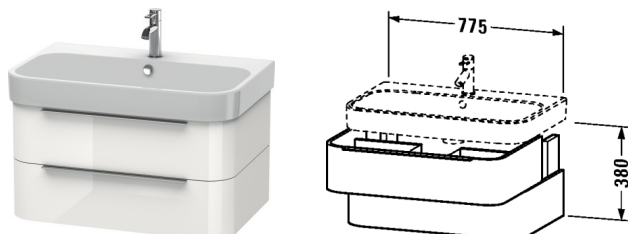

## Happy D.2 Waschtischunterbau wandhängend # H26365

| < 775 mm > |

| Waschtischunterbau wandhängend  | Größe        | Gewicht | Bestellnummer |
|---|--------------|---------|---------------|
| 2 Schubkästen, oberer Schubkasten inkl. Siphonausschnitt und Schürze, für Happy D.2 # 231880 (ungeschliffen)  |              |         |               |
| <b>Farben</b>   |              |         |               |
| M11 Eiche Kaschmir Echtholz furnier M13 Amerikanisch Nussbaum Echtholz furnier M22 Weiss Hochglanz Dekor M52 Europäische Eiche Dekor M72 Eiche dunkel gebürstet Echtholz furnier M75 Leinen Dekor   |              |         |               |
| <b>Variante</b>   |              |         |               |
|   | 775 x 480 mm |         | H26365        |
| <b>Infobox</b>  |              |         |               |
| Raumsparsiphon # 005076 ist empfehlenswert, Umlaufender Rücksprung Möbel zur Keramik = 13 mm, Einrichtungssysteme sind nicht nachrüstbar und werden werksseitig fest verbaut., Notwendige Angaben zur Bestellung: -, Einrichtungssystem ja / nein, - Nussbaum 77 oder Ahorn 78  |              |         |               |
| <b>Zubehör</b>  |              |         |               |
| Zusatzmodule Einrichtungssystem in Ahorn oder Nussbaum massiv, für Schrankbreiten 775 mm  | 775 mm       |         | UV9971        |
| <b>Passende Produkte</b>  |              |         |               |
| Waschtisch, Möbelwaschtisch mit Überlauf, mit Hahnlochbank, Überlaufclip Chrom inklusive, 800 x 505 mm  | 800 x 505 mm |         | 231880        |
| <b>Ausschreibungstext</b>   |              |         |               |
| DURAVIT Happy D.2 Waschtischunterbau, Design by sieger design, wandhängend aus hochverdichteter Dreischicht-Holzspanplatte für Happy D.2 Waschtisch #231880 (ungeschliffen). Unempfindlich gegen Feuchtigkeit. 2 Schubkästen mit abgerundeten Ecken, oberer Schubkasten inklusive Siphonausschnitt und Schürze. Zusatzmodul: Innenausstattung für Schubkasten in Ahorn oder Nussbaum massiv für Schrankbreiten 675, 775 und 975mm (bei Bestellung bitte ohne oder inklusive Siphonausschnitt angeben). Raumsparsiphon # 005073 ist empfehlenswert. Abmessung(BxTxH) 775x480x380mm. Oberflächen in Dekor und Echtholz furnier laut aktueller Farbtabelle. Griffleiste Chrom. Best.Nr. H2 6365. |              |         |               |