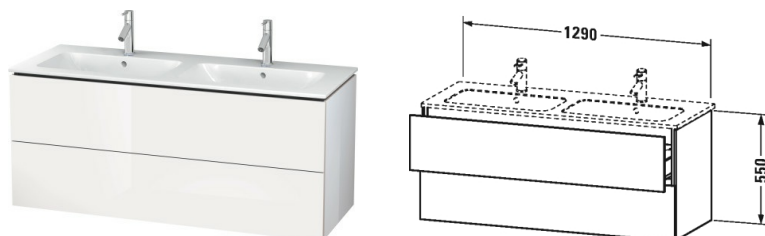

L-Cube Waschtischunterbau wandhängend # LC6258

| < 1290 mm > |

Waschtischunterbau wandhängend	Größe	Gewicht	Bestellnummer
mit 2 Schubkästen, oberer Schubkasten inkl. Siphonausschnitt und Schürze, für ME by Starck # 233613			
Farben			
M03 Jade Hochglanz Lack M10 Apricot Pearl Hochglanz Lack M11 Eiche Kaschmir Echtholz furnier M12 Eiche gebürstet Echtholz furnier M13 Amerikanisch Nussbaum Echtholz furnier M14 Terra Dekor M18 Weiss Matt Dekor M20 Apricot Pearl Seidenmatt Lack M22 Weiss Hochglanz Dekor M27 Weißer Flieder Hochglanz Lack M31 Pine Silver Dekor M38 Dolomiti Grey Hochglanz Lack M40 Schwarz Hochglanz Lack M43 Basalt Matt Dekor M47 Stone Blue Hochglanz Lack M49 Graphit Matt Dekor M51 Pine Terra Dekor M52 Europäische Eiche Dekor M53 Kastanie Dunkel Dekor M61 Olive Braun Hochglanz Lack M69 Nussbaum gebürstet Echtholz furnier M71 Mediterrane Eiche Echtholz furnier M72 Eiche dunkel gebürstet Echtholz furnier M73 Tessiner Kirschbaum Dekor M79 Nussbaum Natur Dekor M85 Weiss Hochglanz Lack M86 Cappuccino Hochglanz Lack M87 Weißer Flieder Seidenmatt Lack M89 Flannel Grey Hochglanz Lack M90 Flannel Grey Seidenmatt Lack M91 Taupe Dekor			
Variante			
	1290 x 481 mm		LC6258
Infobox			
Raumsparsiphon # 005076 ist empfehlenswert, Einrichtungssysteme sind nicht nachrüstbar und werden werksseitig fest verbaut., Notwendige Angaben zur Bestellung: - Einrichtungssystem ja / nein, - Nussbaum 77 oder Ahorn 78			
Zubehör			
Zusatzmodule Einrichtungssystem in Ahorn oder Nussbaum massiv, für Schrankbreiten 1290 mm	1290 mm		UV9885
Passende Produkte			
Doppelwaschtisch, Möbel-Doppelwaschtisch mit Überlauf, mit Hahnlochbank, 1300 x 490 mm	1300 x 490 mm		233613
Ausschreibungstext