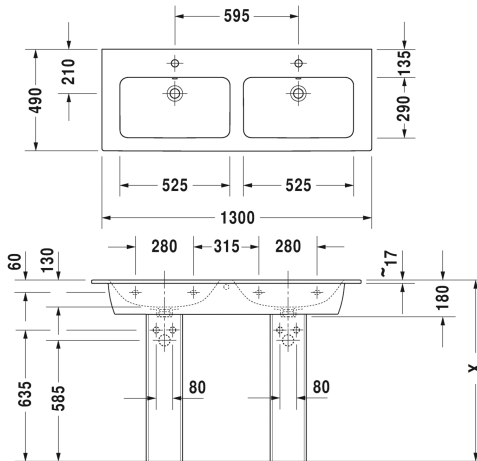

DURAVIT L-Cube Waschtischunterbau wandhängend Design by Christian Werner für Möbelwaschtisch ME by Starck #233613. Trägermaterial Innenkorpus/-front: Hochverdichtete Dreischicht-Holzspanplatte. Beidseitig mit Melaminharzdekor in (57) Diamantschwarz direkt beschichtet. Trägermaterial Außenkorpus/-front: Hochverdichtete Dreischicht-Holzspanplatte. Beidseitig mit Schichtstoff (HPL) verpresst. Kantenmaterial: ABS-Kanten. Unempfindlich gegen Feuchtigkeit. Mit 2 Schubkästen, oberer Schubkasten inklusive Siphonausschnitt und Schürze. Zusatzmodule: Einrichtungssystem für Schubkasten in Ahorn oder Nussbaum massiv für Schrankbreite 1290mm #UV9885 inklusive Siphonausschnitt, Raumparsiphon #005073 ist empfehlenswert. Abmessung(BxTxH) 1290x550x481. Oberflächen in Dekor, Lack und Echtholz furnier laut aktueller Farbtabelle. Best.Nr. LC 6258.

|< 1300 mm >|

Doppelwaschtisch, Möbel-Doppelwaschtisch	Größe	Gewicht	Bestellnummer
mit Überlauf, mit Hahnlochbank, 1300 mm			
Farben			
00 Weiss			
Variante			
●	1300 x 490 mm	37,500 kg	2336130000
●	1300 x 490 mm	37,500 kg	23361300001
●●●	1300 x 490 mm	37,500 kg	2336130030
●●●	1300 x 490 mm	37,500 kg	23361300301
⊗	1300 x 490 mm	37,500 kg	2336130060
⊗	1300 x 490 mm	37,500 kg	23361300601
Infobox			
In Kombination mit Standsäule und Halbsäule werden jeweils 2 Säulen benötigt			
Zubehör			
Raumsparsiphon	1 1/4" mm	0,400 kg	005073