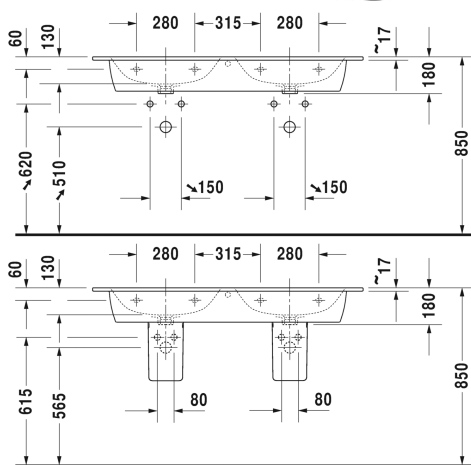

DURAVIT L-Cube Waschtischunterbau wandhängend Design by Christian Werner für Möbelwaschtisch ME by Starck #233613. Trägermaterial Innenkorpus/-front: Hochverdichtete Dreischicht-Holzspanplatte. Beidseitig mit Melaminharzdekor in (57) Diamantschwarz direkt beschichtet. Trägermaterial Außenkorpus/-front: Hochverdichtete Dreischicht-Holzspanplatte. Beidseitig mit Schichtstoff (HPL) verpresst. Kantenmaterial: ABS-Kanten. Unempfindlich gegen Feuchtigkeit. Mit 2 Schubkästen, oberer Schubkasten inklusive Siphonausschnitt und Schürze. Zusatzmodule: Einrichtungssystem für Schubkasten in Ahorn oder Nussbaum massiv für Schrankbreite 1290mm #UV9885 inklusive Siphonausschnitt, Raumparsiphon #005073 ist empfehlenswert. Abmessung(BxTxH) 1290x550x481. Oberflächen in Dekor, Lack und Echtholz furnier laut aktueller Farbtabelle. Best.Nr. LC 6258.

|< 1300 mm >|

Doppelwaschtisch, Möbel-Doppelwaschtisch	Größe	Gewicht	Bestellnummer
mit Überlauf, mit Hahnlochbank, 1300 mm			
Farben			
00 Weiss			
Variante			
●	1300 x 490 mm	37,500 kg	2336130000
●	1300 x 490 mm	37,500 kg	23361300001
●●●	1300 x 490 mm	37,500 kg	2336130030
●●●	1300 x 490 mm	37,500 kg	23361300301
⊗	1300 x 490 mm	37,500 kg	2336130060
⊗	1300 x 490 mm	37,500 kg	23361300601
Infobox			
In Kombination mit Standsäule und Halbsäule werden jeweils 2 Säulen benötigt			
Zubehör			
Raumsparsiphon	1 1/4" mm	0,400 kg	005073