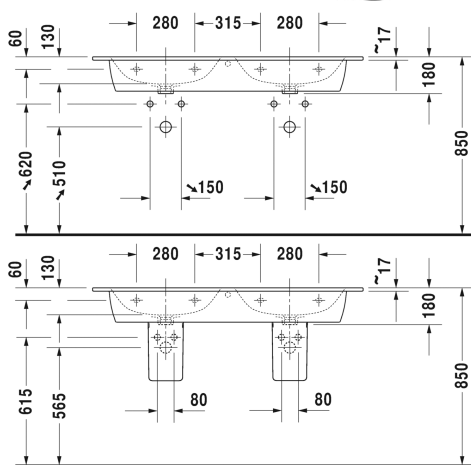

DURAVIT L-Cube Waschtischunterbau wandhängend Design by Christian Werner für Möbelwaschtisch ME by Starck #233613. Trägermaterial Innenkorpus/-front: Hochverdichtete Dreischicht-Holzspanplatte. Beidseitig mit Melaminharzdekor in (57) Diamantschwarz direkt beschichtet. Trägermaterial Außenkorpus/-front: Hochverdichtete Dreischicht-Holzspanplatte. Beidseitig mit Schichtstoff (HPL) verpresst. Kantenmaterial: ABS-Kanten. Unempfindlich gegen Feuchtigkeit. Mit 4 Schubkästen, oberer Schubkasten inklusive Siphonausschnitt und Schürze. Zusatzmodule: Einrichtungssystem für Schubkasten in Ahorn oder Nussbaum massiv für Schrankbreite 1290mm #UV9886L/R und #UV9887B inklusive Siphonausschnitt, Raumsparnsiphon #005073 ist empfehlenswert. Abmessung(BxTxH) 1290x550x481. Oberflächen in Dekor, Lack und Echtholz furnier laut aktueller Farbtabelle. Best.Nr. LC 6259.

|< 1300 mm >|

Doppelwaschtisch, Möbel-Doppelwaschtisch	Größe	Gewicht	Bestellnummer
mit Überlauf, mit Hahnlochbank, 1300 mm			
Farben			
00 Weiss			
Variante			
●	1300 x 490 mm	37,500 kg	2336130000
●	1300 x 490 mm	37,500 kg	23361300001
●●●	1300 x 490 mm	37,500 kg	2336130030
●●●	1300 x 490 mm	37,500 kg	23361300301
⊗	1300 x 490 mm	37,500 kg	2336130060
⊗	1300 x 490 mm	37,500 kg	23361300601
Infobox			
In Kombination mit Standsäule und Halbsäule werden jeweils 2 Säulen benötigt			
Zubehör			
Raumsparsiphon	1 1/4" mm	0,400 kg	005073