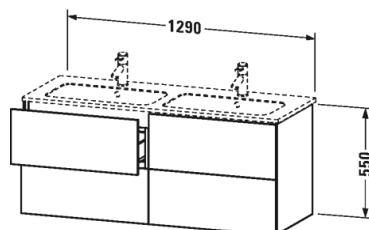

L-Cube Waschtischunterbau wandhängend # LC6259

| < 1290 mm > |

Waschtischunterbau wandhängend	Größe	Gewicht	Bestellnummer
4 Schubkästen, oberer Schubkasten inkl. Siphonausschnitt und Schürze, für ME by Starck # 233613			
Farben			
M03 Jade Hochglanz Lack M10 Apricot Pearl Hochglanz Lack M11 Eiche Kaschmir Echtholz furnier M12 Eiche gebürstet Echtholz furnier M13 Amerikanisch Nussbaum Echtholz furnier M14 Terra Dekor M18 Weiss Matt Dekor M20 Apricot Pearl Seidenmatt Lack M22 Weiss Hochglanz Dekor M27 Weißer Flieder Hochglanz Lack M31 Pine Silver Dekor M38 Dolomiti Grey Hochglanz Lack M40 Schwarz Hochglanz Lack M43 Basalt Matt Dekor M47 Stone Blue Hochglanz Lack M49 Graphit Matt Dekor M51 Pine Terra Dekor M52 Europäische Eiche Dekor M53 Kastanie Dunkel Dekor M61 Olive Braun Hochglanz Lack M69 Nussbaum gebürstet Echtholz furnier M71 Mediterrane Eiche Echtholz furnier M72 Eiche dunkel gebürstet Echtholz furnier M73 Tessiner Kirschbaum Dekor M79 Nussbaum Natur Dekor M85 Weiss Hochglanz Lack M86 Cappuccino Hochglanz Lack M87 Weißer Flieder Seidenmatt Lack M89 Flannel Grey Hochglanz Lack M90 Flannel Grey Seidenmatt Lack M91 Taupe Dekor			
Variante			
	1290 x 481 mm		LC6259
Infobox			
Raumsparsiphon # 005076 ist empfehlenswert, Einrichtungssysteme sind nicht nachrüstbar und werden werksseitig fest verbaut., Notwendige Angaben zur Bestellung: - Einrichtungssystem ja / nein, - Position Einrichtungssystem links (L), rechts (R) oder beidseitig (B), - Nussbaum 77 oder Ahorn 78			
Zubehör			
Zusatzmodule Einrichtungssystem in Ahorn oder Nussbaum massiv, für Schrankbreiten 645 mm	645 mm		UV9886 L/R
Passende Produkte			
Doppelwaschtisch, Möbel-Doppelwaschtisch mit Überlauf, mit Hahnlochbank, 1300 x 490 mm	1300 x 490 mm		233613
Ausschreibungstext