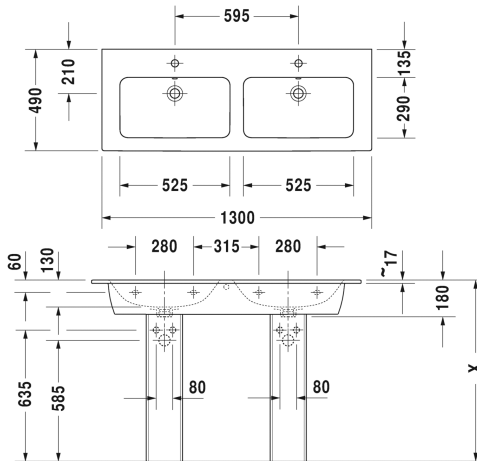

DURAVIT L-Cube Waschtischunterbau wandhängend Design by Christian Werner für Möbelwaschtisch ME by Starck #233613. Trägermaterial Innenkorpus/-front: Hochverdichtete Dreischicht-Holzspanplatte. Beidseitig mit Melaminharzdekor in (57) Diamantschwarz direkt beschichtet. Trägermaterial Außenkorpus/-front: Hochverdichtete Dreischicht-Holzspanplatte. Beidseitig mit Schichtstoff (HPL) verpresst. Kantenmaterial: ABS-Kanten. Unempfindlich gegen Feuchtigkeit. Mit 4 Schubkästen, oberer Schubkasten inklusive Siphonausschnitt und Schürze. Zusatzmodule: Einrichtungssystem für Schubkasten in Ahorn oder Nussbaum massiv für Schrankbreite 1290mm #UV9886L/R und #UV9887B inklusive Siphonausschnitt, Raumsparnsiphon #005073 ist empfehlenswert. Abmessung(BxTxH) 1290x550x481. Oberflächen in Dekor, Lack und Echtholz furnier laut aktueller Farbtabelle. Best.Nr. LC 6259.

|< 1300 mm >|

Doppelwaschtisch, Möbel-Doppelwaschtisch	Größe	Gewicht	Bestellnummer
mit Überlauf, mit Hahnlochbank, 1300 mm			
Farben			
00 Weiss			
Variante			
●	1300 x 490 mm	37,500 kg	2336130000
●	1300 x 490 mm	37,500 kg	23361300001
●●●	1300 x 490 mm	37,500 kg	2336130030
●●●	1300 x 490 mm	37,500 kg	23361300301
⊗	1300 x 490 mm	37,500 kg	2336130060
⊗	1300 x 490 mm	37,500 kg	23361300601
Infobox			
In Kombination mit Standsäule und Halbsäule werden jeweils 2 Säulen benötigt			
Zubehör			
Raumsparsiphon	1 1/4" mm	0,400 kg	005073