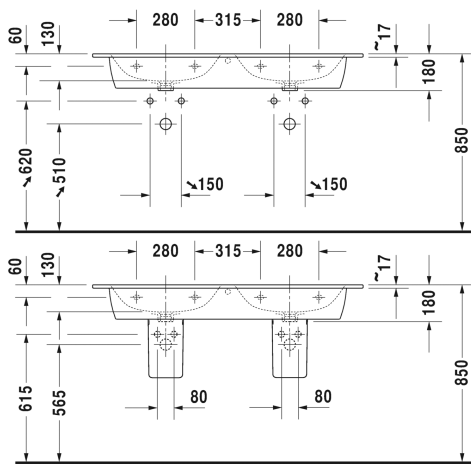

ME by Starck Doppelwaschtisch, Möbel-Doppelwaschtisch #  
 233613..00 / 233613..30 / 233613..58 / 233613..60

| < 1300 mm > |

Doppelwaschtisch, Möbel-Doppelwaschtisch

mit Überlauf, mit Hahnlochbank, 1300 mm