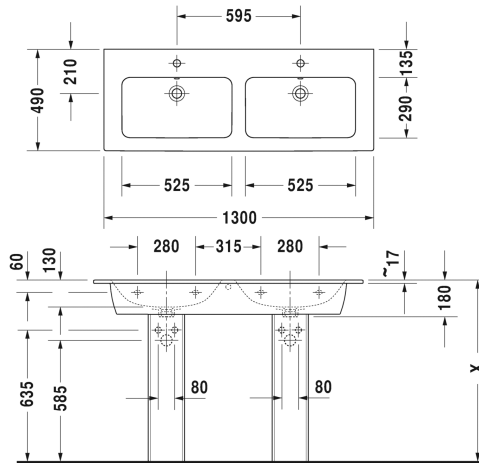

ME by Starck Doppelwaschtisch, Möbel-Doppelwaschtisch #  
 233613..00 / 233613..30 / 233613..58 / 233613..60

| < 1300 mm > |

Doppelwaschtisch, Möbel-Doppelwaschtisch

mit Überlauf, mit Hahnlochbank, 1300 mm