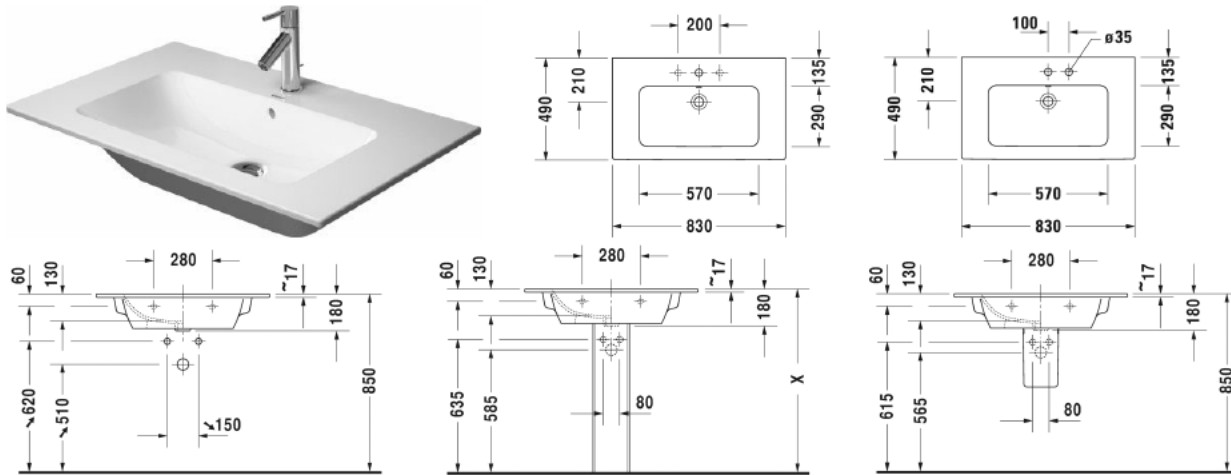

L-Cube Waschtischunterbau wandhängend # LC6241

|< 820 mm >|

DURAVIT L-Cube Waschtischunterbau wandhängend, Design by Christian Werner, mit einem Auszug für Möbelwaschtisch ME by Starck #233683. Trägermaterial Innenkorpus/-front: Hochverdichtete Dreischicht-Holzspanplatte. Beidseitig mit Melaminharzdekor in (57) Diamantschwarz direkt beschichtet. Trägermaterial Außenkorpus/-front: Hochverdichtete Dreischicht-Holzspanplatte. Beidseitig mit Schichtstoff (HPL) verpresst. Kantenmaterial: ABS-Kanten. Unempfindlich gegen Feuchtigkeit. Mit 2 Schubkästen oberer Schubkasten inklusive Siphonausschnitt und Schürze. Zusatzmodule: Einrichtungssystem für Schubkasten in Ahorn oder Nussbaum massiv inklusive Siphonausschnitt für Schrankbreite 820mm #UV9821. Raumsparsystem #005073 ist empfehlenswert. Abmessung(BxTxH) 820x481x550mm. Oberflächen in Dekor, Lack und Echtholz furnier laut aktueller Farbtabelle. Best.Nr. LC 6241.

| < 830 mm > |

Waschtisch, Möbelwaschtisch	Größe	Gewicht	Bestellnummer
mit Überlauf, mit Hahnlochbank, 830 mm			
Farben			
00 Weiß 32 White Satin Matt			
Variante			
●	830 x 490 mm	21,200 Kilogramm	233683..00
●●	830 x 490 mm	21,200 Kilogramm	233683..58
☒	830 x 490 mm	21,200 Kilogramm	233683..60
●	830 x 490 mm	21,200 Kilogramm	233683..00
●●	830 x 490 mm	21,200 Kilogramm	233683..58
☒	830 x 490 mm	21,200 Kilogramm	233683..60
Sanitärkeramiken mit der speziellen WonderGliss Oberflächen Ausführung bleiben sauber und gut aussehend für eine lange Zeit. Wenn Sie WonderGliss bestellen fügen Sie bitte eine "1" als elfte Ziffer zur Bestellnummer hinzu.			
Zubehör			
Raumsparsiphon	1 1/4" mm	0,400 Kilogramm	005076
Passende Produkte			
Waschtischunterbau wandhängend 1 Auszug, für ME by Starck # 233683, 234583, 234683, 820 x 481 mm	820 x 481 mm		LC6141
Waschtischunterbau wandhängend 2 Schubkästen, oberer Schubkasten inkl. Siphonausschnitt und Schürze, für ME by Starck # 233683, 820 x 481 mm	820 x 481 mm		LC6241