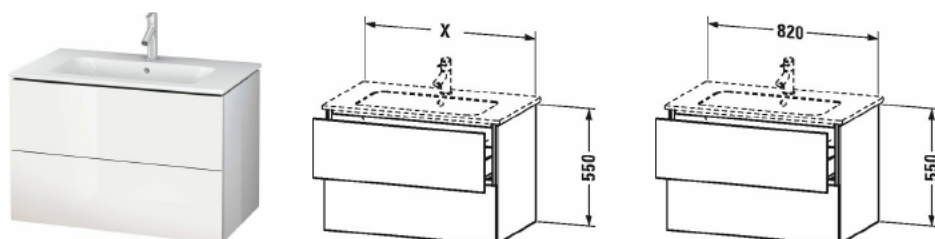

L-Cube Waschtischunterbau wandhängend # LC6241

| < 820 mm > |

Waschtischunterbau wandhängend	Größe	Gewicht	Bestellnummer
2 Schubkästen, oberer Schubkasten inkl. Siphonausschnitt und Schürze, für ME by Starck # 233683			
Farben			
M07 Betongrau Matt Dekor M11 Eiche Kaschmir Echtholz furnier M12 Eiche gebürstet Echtholz furnier M13 Amerikanisch Nussbaum Echtholz furnier M16 Eiche Schwarz M18 Weiss Matt Dekor M21 Nussbaum Dunkel Dekor M22 Weiss Hochglanz Dekor M30 Eiche Natur M35 Eiche Terra M38 Dolomiti Grey Hochglanz Lack M40 Schwarz Hochglanz Lack M43 Basalt Matt Dekor M49 Graphit Matt Dekor M53 Kastanie Dunkel Dekor M69 Nussbaum gebürstet Echtholz furnier M71 Mediterrane Eiche Echtholz furnier M72 Eiche dunkel gebürstet Echtholz furnier M75 Leinen Dekor M79 Nussbaum Natur Dekor M80 Graphit Supermatt M85 Weiss Hochglanz Lack M86 Cappuccino Hochglanz Lack M89 Flannel Grey Hochglanz Lack M90 Flannel Grey Seidenmatt Lack M91 Taupe Matt Dekor			
Variante			
	820 x 481 mm		LC6241
Infobox			
Raumsparsiphon # 005076 ist empfehlenswert, Einrichtungssysteme sind nicht nachrüstbar und werden werksseitig fest verbaut., Notwendige Angaben zur Bestellung: - Einrichtungssystem ja / nein, - Nussbaum 77 oder Ahorn 78			
Zubehör			
Zusatzmodule Einrichtungssystem in Massivholz, für Schrankbreiten 820 mm	820 mm		UV9821
Passende Produkte			
Raumsparsiphon , 1 1/4" mm	1 1/4" mm		005076
Waschtisch, Möbelwaschtisch mit Überlauf, mit Hahnlochbank, 830 x 490 mm	830 x 490 mm		233683
Ausschreibungstext