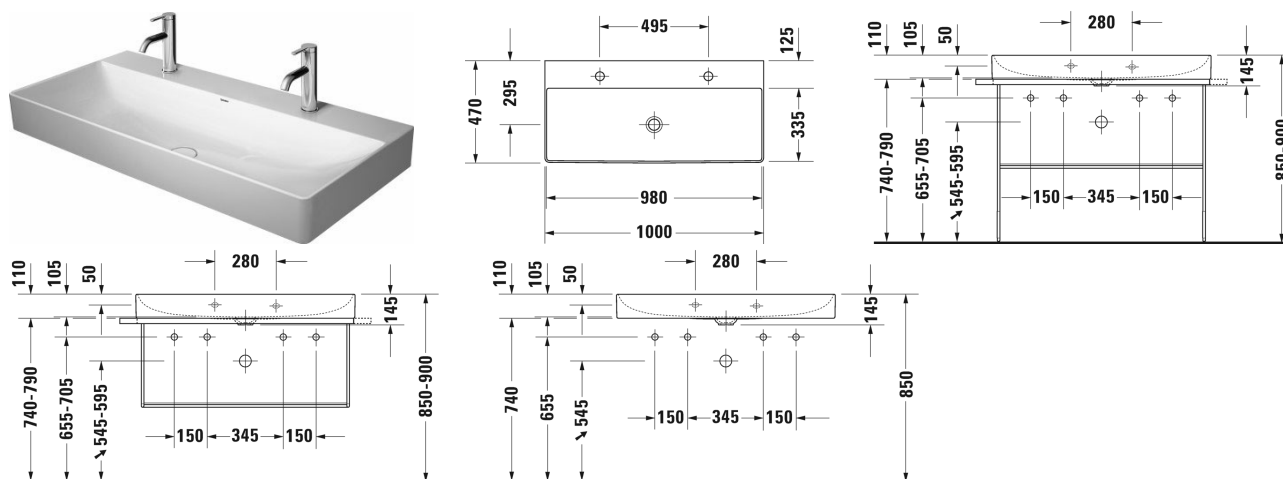

DuraSquare Waschtisch, Möbelwaschtisch # 2353100043

| < 1000 mm > |

Waschtisch, Möbelwaschtisch	Größe	Gewicht	Bestellnummer
ohne Überlauf, mit Hahnlochbank, Schaftventil mit keramischer Ventilabdeckhaube inklusive, Unterseite glasiert, 1000 mm			
Farben			
00 Weiß			
Variante			
● _ _ ●	1000 x 470 mm	22,900 Kilogramm	2353100043
Infobox			
Farben für Glaseinleger passend zu Lackoberflächen für Möbel s. Seite XXX, Metallkonsole: Handtuchhalter rechts oder links montierbar, Gefertigt aus der Spezialmasse DuraCeram			
Sanitärkeramiken mit der speziellen WonderGliss Oberflächen Ausführung bleiben sauber und gut aussehend für eine lange Zeit. Wenn Sie WonderGliss bestellen fügen Sie bitte eine "1" als elfte Ziffer zur Bestellnummer hinzu.			
Zubehör			
Handtuchhalter Quadratrohr 14 mm, für Waschtisch # 235310	941 mm	0,700 Kilogramm	003119
Design Siphon		1,500 Kilogramm	005036
Passende Produkte			
Metallkonsole bodenstehend ** höhenverstellbar +50 mm, Befestigung inklusive, für Waschtisch # 235310, Handtuchhalter rechts/links, reversibel, 1065 x 451 mm	1065 x 451 mm		003103
Metallkonsole wandhängend ** Befestigung inklusive, für Waschtisch # 235310, Handtuchhalter rechts/links, reversibel, 1065 x 451 mm	1065 x 451 mm		003104