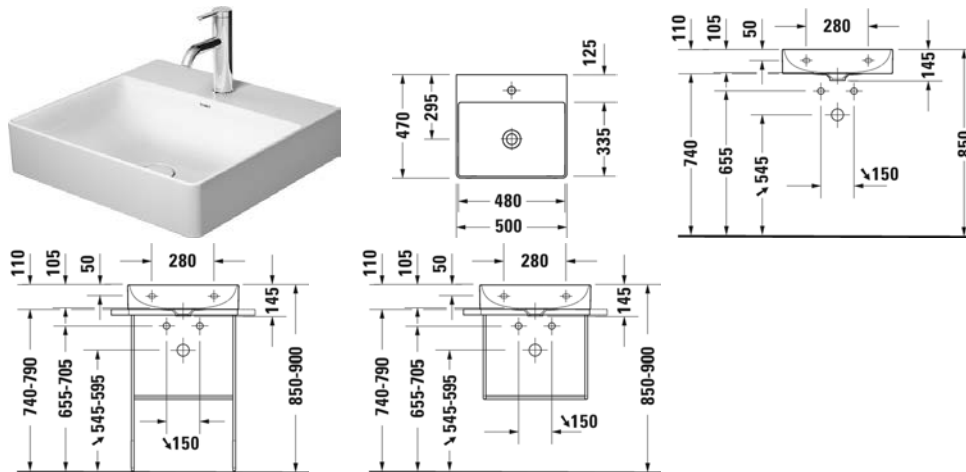

| < 500 mm > |

Waschtisch, Möbelwaschtisch	Größe	Gewicht	Bestellnummer
ohne Überlauf, mit Hahnlochbank, Schaftventil mit keramischer Ventilabdeckhaube inklusive, Unterseite glasiert, 500 mm			
Farben			
00 Weiss			
Variante			
●●	500 x 470 mm	11,900 Kilogramm	2353500040
●	500 x 470 mm	11,900 Kilogramm	2353500041
●●●	500 x 470 mm	11,900 Kilogramm	2353500044
☒	500 x 470 mm	11,900 Kilogramm	2353500070
Infobox			
Gefertigt aus der Spezialmasse DuraCeram			
Sanitärkeramiken mit der speziellen WonderGliss Oberflächen Ausführung bleiben sauber und gut aussehend für eine lange Zeit. Wenn Sie WonderGliss bestellen fügen Sie bitte eine "1" als elfte Ziffer zur Bestellnummer hinzu.			
Zubehör			
Handtuchhalter Quadratrohr 14 mm, für Waschtisch # 045450, 235050, 235350	449 mm	0,500 Kilogramm	003029
Design Siphon		1,500 Kilogramm	005036
Passende Produkte			
Waschtischunterbau wandhängend 1 Auszug, für DuraSquare # 235350, 484 x 460 mm	484 x 460 mm		XS4059