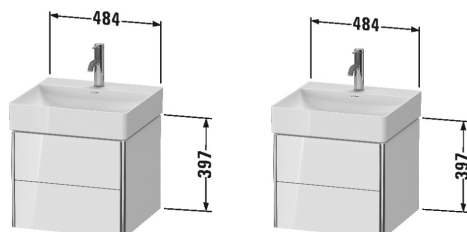

XSquare Waschtischunterbau wandhängend # XS4160

| < 484 mm > |

Waschtischunterbau wandhängend	Größe	Gewicht	Bestellnummer
2 Schubkästen, oberer Schubkasten inkl. Siphonausschnitt und Schürze, für DuraSquare # 235350			
Farben			
M03 Jade Hochglanz Lack M07 Betongrau Matt Dekor M09 Lichtblau Matt Dekor M10 Apricot Pearl Hochglanz Lack M18 Weiss Matt Dekor M20 Apricot Pearl Seidenmatt Lack M22 Weiss Hochglanz Dekor M27 Weißer Flieder Hochglanz Lack M36 Weiß Seidenmatt Lack M38 Dolomiti Grey Hochglanz Lack M39 Nordic Weiß Seidenmatt Lack M40 Schwarz Hochglanz Lack M43 Basalt Matt Dekor M47 Stone Blue Hochglanz Lack M49 Graphit Matt Dekor M60 Taupe Seidenmatt Lack M61 Olive Braun Hochglanz Lack M75 Leinen Dekor M85 Weiss Hochglanz Lack M86 Cappuccino Hochglanz Lack M87 Weißer Flieder Seidenmatt Lack M89 Flannel Grey Hochglanz Lack M90 Flannel Grey Seidenmatt Lack M91 Taupe Matt Dekor M92 Steingrau Seidenmatt Lack M94 Aubergine Seidenmatt M97 Lichtblau Seidenmatt Lack M98 Nachtblau Seidenmatt Lack			
Variante			
	484 x 460 mm		XS4160
Infobox			
Raumsparsiphon # 005076 ist empfehlenswert			
Passende Produkte			
Waschtisch, Möbelwaschtisch ohne Überlauf, mit Hahnlochbank, Schaftventil mit keramischer Ventilabdeckhaube inklusive, Unterseite glasiert, 500 x 470 mm	500 x 470 mm		235350

Alle Zeichnungen enthalten alle notwendigen Maße (mm), die den üblichen Toleranzen unterliegen. Exakte Maße können nur am Produkt abgenommen werden.