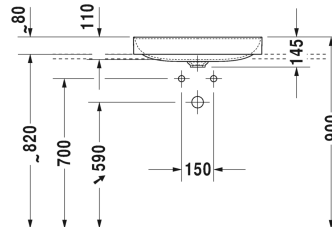

**DuraSquare Aufsatzbecken # 2354600041 / 2354600044 / 2354600070**

| < 600 mm > |

Aufsatzbecken	Größe	Gewicht	Bestellnummer
ohne Überlauf, mit Hahnlochbank, Rückwand glasiert, Schaftventil mit keramischer Ventilabdeckhaube inklusive, Befestigung inklusive, 600 mm			
<b>Farben</b>			
00 Weiss			
<b>Variante</b>			
●	600 x 470 mm	11,800 Kilogramm	2354600041
● ● ●	600 x 470 mm	11,800 Kilogramm	2354600044
☒	600 x 470 mm	11,800 Kilogramm	2354600070
<b>Infobox</b>			
Gefertigt aus der Spezialmasse DuraCeram			
Sanitärkeramiken mit der speziellen WonderGliss Oberflächen Ausführung bleiben sauber und gut aussehend für eine lange Zeit. Wenn Sie WonderGliss bestellen fügen Sie bitte eine "1" als elfte Ziffer zur Bestellnummer hinzu.			
<b>Zubehör</b>			
Design Siphon		1,500 Kilogramm	005036
<b>Passende Produkte</b>			
Waschtischunterbau wandhängend 1 Auszug, Konsolenplatte mit einem Ausschnitt, für 1 Aufsatzbecken mittig, 800 x 550 mm	800 x 550 mm		KT6694
Waschtischunterbau wandhängend 1 Auszug, Konsolenplatte mit einem Ausschnitt, für 1 Aufsatzbecken mittig, 1000 x 550 mm	1000 x 550 mm		KT6695
<b>Ausschreibungstext</b>			

**DuraSquare Aufsatzbecken # 2354600041 / 2354600044 /  
2354600070**

|< 600 mm >|

---

DURAVIT DuraSquare Aufsatzbecken 600mm aus DuraCeram®, ohne Überlauf, mit Hahnlochbank, Rückwand glasiert und umlaufendem Rand. Schaftventil mit keramischer Ventilabdeckhaube und Befestigung inklusive, Beckenform mit präziser und paralleler Linienführung, weiche und runde Übergänge, Randstärke von 5mm. Abmessungen(BxTxH)600x470x145mm. Weiß. Waschtisch mit Einlocharmatur Best.Nr. 2354600041. Waschtisch mit Dreilocharmatur Best.Nr. 2354600044. Waschtisch ohne Hahnloch Best.Nr. 2354600070.

*Alle Zeichnungen enthalten alle notwendigen Maße (mm), die den üblichen Toleranzen unterliegen. Exakte Maße können nur am Produkt abgenommen werden.*