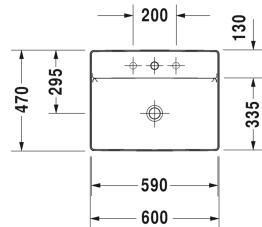

**DuraSquare Aufsatzbecken # 2354600041 / 2354600044 / 2354600070**

| < 600 mm > |

Aufsatzbecken	Größe	Gewicht	Bestellnummer
ohne Überlauf, mit Hahnlochbank, Rückwand glasiert, Schaftventil mit keramischer Ventilabdeckhaube inklusive, Befestigung inklusive, 600 mm			
<b>Farben</b>			
00 Weiss			
<b>Variante</b>			
●	600 x 470 mm	11,800 Kilogramm	2354600041
● ● ●	600 x 470 mm	11,800 Kilogramm	2354600044
☒	600 x 470 mm	11,800 Kilogramm	2354600070
<b>Infobox</b>			
Gefertigt aus der Spezialmasse DuraCeram			
Sanitärkeramiken mit der speziellen WonderGliss Oberflächen Ausführung bleiben sauber und gut aussehend für eine lange Zeit. Wenn Sie WonderGliss bestellen fügen Sie bitte eine "1" als elfte Ziffer zur Bestellnummer hinzu.			
<b>Zubehör</b>			
Design Siphon		1,500 Kilogramm	005036
<b>Passende Produkte</b>			
Waschtischunterbau wandhängend 1 Auszug, Konsolenplatte mit einem Ausschnitt, für 1 Aufsatzbecken mittig, 800 x 550 mm	800 x 550 mm		KT6694
Waschtischunterbau wandhängend 1 Auszug, Konsolenplatte mit einem Ausschnitt, für 1 Aufsatzbecken mittig, 1000 x 550 mm	1000 x 550 mm		KT6695
<b>Ausschreibungstext</b>			

**DuraSquare Aufsatzbecken # 2354600041 / 2354600044 /  
2354600070**

|< 600 mm >|

---

DURAVIT DuraSquare Aufsatzbecken 600mm aus DuraCeram®, ohne Überlauf, mit Hahnlochbank, Rückwand glasiert und umlaufendem Rand. Schaftventil mit keramischer Ventilabdeckhaube und Befestigung inklusive, Beckenform mit präziser und paralleler Linienführung, weiche und runde Übergänge, Randstärke von 5mm. Abmessungen(BxTxH)600x470x145mm. Weiß. Waschtisch mit Einlocharmatur Best.Nr. 2354600041. Waschtisch mit Dreilocharmatur Best.Nr. 2354600044. Waschtisch ohne Hahnloch Best.Nr. 2354600070.

*Alle Zeichnungen enthalten alle notwendigen Maße (mm), die den üblichen Toleranzen unterliegen. Exakte Maße können nur am Produkt abgenommen werden.*