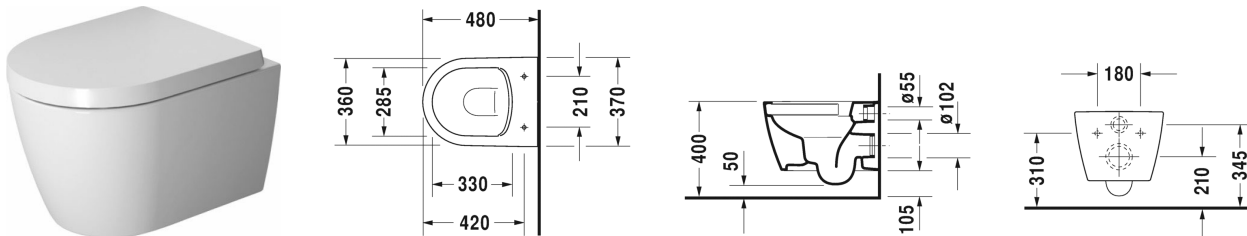

ME by Starck Wand-WC Compact Duravit Rimless® # 253009..00
/ 253009..00 / 253009..00 / 253009..00

| < 370 mm > |

Wand-WC Compact Duravit Rimless®	Größe	Gewicht	Bestellnummer
rimless, Tiefspüler, Durafix inklusive, UWL Klasse 1			
Farben			
00 Weiß 20 HygieneGlaze Weiss (antibakteriell wirkende Keramikglasur) 26 Weiß/Weiß Seidenmatt 90 Weiß HygieneGlaze/Weiß Seidenmatt			
Variante			
♣ Innenfarbe Weiß, Außenfarbe Weiß, 4,5 L	370 x 480 mm	23,600 Kilogramm	253009..00
♣ Innenfarbe Weiß, Außenfarbe Weiß, 4,5 L	370 x 480 mm	23,600 Kilogramm	253009..00
♣ Innenfarbe Weiß, Außenfarbe Weiß Seidenmatt, 4,5 L	370 x 480 mm	23,600 Kilogramm	253009..00
n u II Innenfarbe Weiß, Außenfarbe Weiß Seidenmatt, 4,5 L	370 x 480 mm	23,600 Kilogramm	253009..00
Infobox			
Durafix für unsichtbare Befestigung ist im Lieferumfang enthalten			
Sanitärkeramiken mit der speziellen WonderGliss Oberflächen Ausführung bleiben sauber und gut aussehend für eine lange Zeit. Wenn Sie WonderGliss bestellen fügen Sie bitte eine "1" als elfte Ziffer zur Bestellnummer hinzu.			
Zubehör für Keramik			
WC-Sitz abnehmbar, Scharniere Edelstahl, mit Absenkautomatik		2,000 Kilogramm	002019
WC-Sitz Scharniere Edelstahl, ohne Absenkautomatik		2,000 Kilogramm	002011
Befestigung für Wand-Bidet und Wand-WC	Ø 12 x 180 mm	0,200 Kilogramm	006500
Zubehör			
Schallschutz-Set für Wand-WC		0,300 Kilogramm	005064
Ausschreibungstext