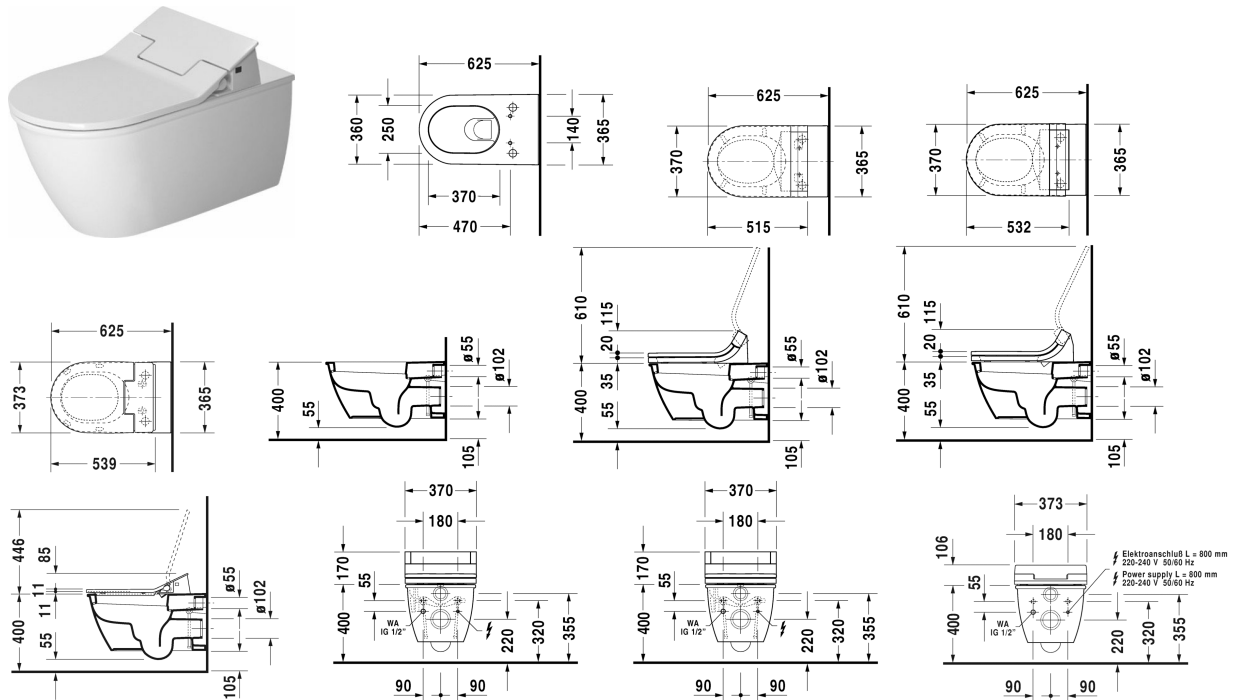

**Darling New Wand-WC für SensoWash® # 254459..00**

| < 370 mm > |

Wand-WC für SensoWash®	Größe	Gewicht	Bestellnummer
Tiefspüler, nur in Verbindung mit SensoWash, inklusive Anschlusskomponenten für SensoWash mit verdeckten Anschlüssen, Durafix inklusive, UWL Klasse 1			
<b>Farben</b>			
00 Weiss 20 HygieneGlaze Weiss (antibakteriell wirkende Keramikglasur)			
<b>Variante</b>			
◆ 4,5 L	370 x 625 mm	27,400 Kilogramm	254459..00
<b>Infobox</b>			
Durafix für unsichtbare Befestigung ist im Lieferumfang enthalten			
Sanitärkeramiken mit der speziellen WonderGliss Oberflächen Ausführung bleiben sauber und gut aussehend für eine lange Zeit. Wenn Sie WonderGliss bestellen fügen Sie bitte eine "1" als elfte Ziffer zur Bestellnummer hinzu.			
<b>Zubehör für Keramik</b>			
Befestigung für Wand-Bidet und Wand-WC	Ø 12 x 180 mm	0,200 Kilogramm	006500
<b>Zubehör</b>			