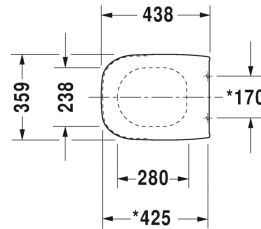

D-Code Wand-WC Duravit Rimless® # 257009..00 / 257009..00

| < 355 mm > |

Wand-WC Duravit Rimless®	Größe	Gewicht	Bestellnummer
rimless, Tiefspüler, UWL Klasse 1			
Farben			
00 Weiß 20 HygieneGlaze Weiss (antibakteriell wirkende Keramikglasur)			
Variante			
♣ 4,5 L	355 x 545 mm	24,300 Kilogramm	257009..00
♣ 4,5 L	355 x 545 mm	24,300 Kilogramm	257009..00
Infobox			
Wird kein Vorwandelement verwendet, wird die Befestigung # 006500 empfohlen			
Zubehör für Keramik			
Befestigung für Wand-Bidet und Wand-WC	Ø 12 x 180 mm	0,200 Kilogramm	006500
Zubehör			
Schallschutz-Set für Wand-WC		0,300 Kilogramm	005020
Passende Produkte			
WC-Sitz Scharniere Kunststoff, mit Absenkautomatik,			006739
WC-Sitz Scharniere Edelstahl, ohne Absenkautomatik,			006731
Ausschreibungstext			
DURAVIT D-Code Wand-WC Duravit Rimless®, Design by sieger design, Tiefspüler wandhängend. Wand-WC mit patentierter Duravit Rimless® Spültechnologie aus Sanitärkeramik für 4,5 Liter Spülwasser, EWL Klasse 1. Spülrandloses WC, außen glatte geschlossene Beckenform. Bodenfreiheit 60/45mm bei Einbauhöhe 400mm. Abmessungen(BxTxH) 355x545x355/340mm. Weiß. Best.Nr.2570090000.			

Alle Zeichnungen enthalten alle notwendigen Maße (mm), die den üblichen Toleranzen unterliegen. Exakte Maße können nur am Produkt abgenommen werden.

D-Code WC-Sitz # 0067390000 / 0067390099

WC-Sitz	Größe	Gewicht	Bestellnummer
Scharniere Kunststoff, mit Absenkautomatik			
Farben			
00 Weiß			
Variante			
für Wand-WC		1,900 Kilogramm	0067390000
für Wand-WC Compact		1,900 Kilogramm	0067390099
Ausschreibungstext			
DURAVIT D-Code WC-Sitz Design by sieger design, aus hochwertigem Kunststoff einschließlich Deckel, Ausführung mit Absenkautomatik, Scharniere aus Kunststoff. Weiß. Best.Nr. 0067390000.			

Alle Zeichnungen enthalten alle notwendigen Maße (mm), die den üblichen Toleranzen unterliegen. Exakte Maße können nur am Produkt abgenommen werden.