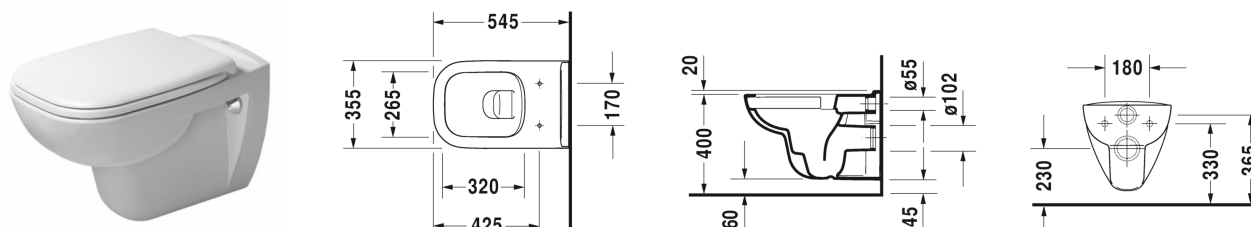

D-Code Wand-WC Duravit Rimless® # 257009..00 / 257009..00

| < 355 mm > |

Wand-WC Duravit Rimless®	Größe	Gewicht	Bestellnummer
rimless, Tiefspüler, UWL Klasse 1			
Farben			
00 Weiß 20 HygieneGlaze Weiss (antibakteriell wirkende Keramikglasur)			
Variante			
♣ 4,5 L	355 x 545 mm	24,300 Kilogramm	257009..00
♣ 4,5 L	355 x 545 mm	24,300 Kilogramm	257009..00
Infobox			
Wird kein Vorwandelement verwendet, wird die Befestigung # 006500 empfohlen			
Zubehör für Keramik			
Befestigung für Wand-Bidet und Wand-WC	Ø 12 x 180 mm	0,200 Kilogramm	006500
Zubehör			
Schallschutz-Set für Wand-WC		0,300 Kilogramm	005020
Passende Produkte			
WC-Sitz Scharniere Kunststoff, mit Absenkautomatik,			006739
WC-Sitz Scharniere Edelstahl, ohne Absenkautomatik,			006731
Ausschreibungstext			
DURAVIT D-Code Wand-WC Duravit Rimless®, Design by sieger design, Tiefspüler wandhängend. Wand-WC mit patentierter Duravit Rimless® Spültechnologie aus Sanitärkeramik für 4,5 Liter Spülwasser, EWL Klasse 1. Spülrandloses WC, außen glatte geschlossene Beckenform. Bodenfreiheit 60/45mm bei Einbauhöhe 400mm. Abmessungen(BxTxH) 355x545x355/340mm. Weiß. Best.Nr.2570090000.			

Alle Zeichnungen enthalten alle notwendigen Maße (mm), die den üblichen Toleranzen unterliegen. Exakte Maße können nur am Produkt abgenommen werden.

D-Code WC-Sitz # 0067390000 / 0067390099

WC-Sitz	Größe	Gewicht	Bestellnummer
Scharniere Kunststoff, mit Absenkautomatik			
Farben			
00 Weiß			
Variante			
für Wand-WC		1,900 Kilogramm	0067390000
für Wand-WC Compact		1,900 Kilogramm	0067390099
Ausschreibungstext			
DURAVIT D-Code WC-Sitz Design by sieger design, aus hochwertigem Kunststoff einschließlich Deckel, Ausführung mit Absenkautomatik, Scharniere aus Kunststoff. Weiß. Best.Nr. 0067390000.			