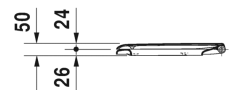

D-Code Wand-WC Duravit Rimless® # 257009..00 / 257009..00

| < 355 mm > |

Wand-WC Duravit Rimless®	Größe	Gewicht	Bestellnummer
rimless, Tiefspüler, UWL Klasse 1			
Farben			
00 Weiß 20 HygieneGlaze Weiss (antibakteriell wirkende Keramikglasur)			
Variante			
♣ 4,5 L	355 x 545 mm	24,300 Kilogramm	257009..00
♣ 4,5 L	355 x 545 mm	24,300 Kilogramm	257009..00
Infobox			
Wird kein Vorwandelement verwendet, wird die Befestigung # 006500 empfohlen			
Zubehör für Keramik			
Befestigung für Wand-Bidet und Wand-WC	Ø 12 x 180 mm	0,200 Kilogramm	006500
Zubehör			
Schallschutz-Set für Wand-WC		0,300 Kilogramm	005020
Passende Produkte			
WC-Sitz Scharniere Kunststoff, mit Absenkautomatik,			006739
WC-Sitz Scharniere Edelstahl, ohne Absenkautomatik,			006731
Ausschreibungstext			
DURAVIT D-Code Wand-WC Duravit Rimless®, Design by sieger design, Tiefspüler wandhängend. Wand-WC mit patentierter Duravit Rimless® Spültechnologie aus Sanitärkeramik für 4,5 Liter Spülwasser, EWL Klasse 1. Spülrandloses WC, außen glatte geschlossene Beckenform. Bodenfreiheit 60/45mm bei Einbauhöhe 400mm. Abmessungen(BxTxH) 355x545x355/340mm. Weiß. Best.Nr.2570090000.			

Alle Zeichnungen enthalten alle notwendigen Maße (mm), die den üblichen Toleranzen unterliegen. Exakte Maße können nur am Produkt abgenommen werden.

D-Code WC-Sitz # 0067390000 / 0067390099

WC-Sitz	Größe	Gewicht	Bestellnummer
Scharniere Kunststoff, mit Absenkautomatik			
Farben			
00 Weiß			
Variante			
für Wand-WC		1,900 Kilogramm	0067390000
für Wand-WC Compact		1,900 Kilogramm	0067390099
Ausschreibungstext			
DURAVIT D-Code WC-Sitz Design by sieger design, aus hochwertigem Kunststoff einschließlich Deckel, Ausführung mit Absenkautomatik, Scharniere aus Kunststoff. Weiß. Best.Nr. 0067390000.			