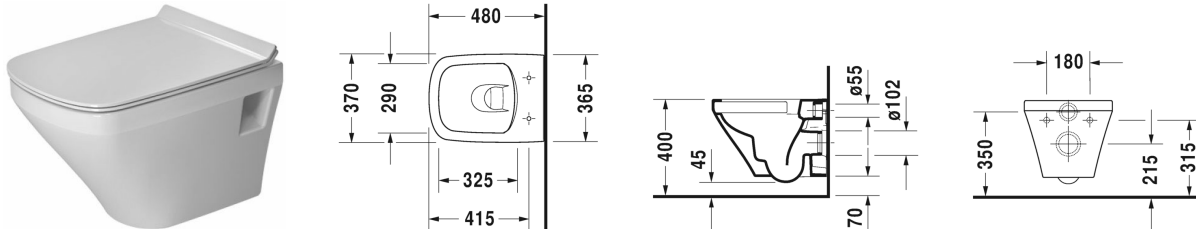

DuraStyle Wand-WC Compact Duravit Rimless® # 257109..00 / 257109..00

| < 370 mm > |

Wand-WC Compact Duravit Rimless®	Größe	Gewicht	Bestellnummer
rimless, Tiefspüler, UWL Klasse 1			
Farben			
00 Weiß 20 HygieneGlaze Weiss (antibakteriell wirkende Keramikglasur)			
Variante			
♣ 4,5 L	370 x 480 mm	23,000 Kilogramm	257109..00
♣ 4,5 L	370 x 480 mm	23,000 Kilogramm	257109..00
Sanitärkeramiken mit der speziellen WonderGliss Oberflächen Ausführung bleiben sauber und gut aussehend für eine lange Zeit. Wenn Sie WonderGliss bestellen fügen Sie bitte eine "1" als elfte Ziffer zur Bestellnummer hinzu.			
Zubehör für Keramik			
Befestigung für Wand-Bidet und Wand-WC	Ø 12 x 180 mm	0,200 Kilogramm	006500
Zubehör			
Schallschutz-Set für Wand-WC		0,300 Kilogramm	005064
Passende Produkte			
WC-Sitz Scharniere Edelstahl, ohne Absenkautomatik,			006371
WC-Sitz Scharniere Edelstahl, abnehmbar, mit Absenkautomatik,			006379
Ausschreibungstext			
DURAVIT DuraStyle Wand-WC Compact Duravit Rimless®, Design by Matteo Thun, Tiefspüler wandhängend. Spülrandloses WWC mit patentierter Duravit Rimless® Spültechnologie aus Sanitärkeramik für 4,5 Liter Spülwasser, EWL Klasse 1. Rechteckige nach unten konische Beckenform mit einer schmalen, markanten Keramikante. Flache Deckel-/Sitzkombination. Bodenfreiheit von 50/75mm bei Einbauhöhe 400mm. Abmessungen(BxHxT)370x480x350/325mm. Weiß. Best.Nr. 2571090000. Mit HygieneGlaze Best.Nr. 2571092000.			