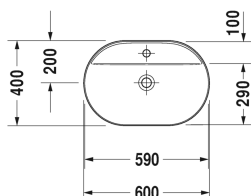

Luv Aufsatzbecken # 038060..00

| < 600 mm > |

Aufsatzbecken	Größe	Gewicht	Bestellnummer
geschliffen, ohne Überlauf, mit Hahnlochbank, Schaftventil mit keramischer Ventilabdeckhaube inklusive, Befestigung inklusive, 600 mm			
Farben			
00 Weiss 21 Sand Seidenmatt 23 Grau Seidenmatt 26 Weiß Seidenmatt			
Variante			
● Innenfarbe Weiß, Außenfarbe Weiß	600 x 400 mm	10,300 Kilogramm	038060..00
Infobox			
Gefertigt aus der Spezialmasse DuraCeram, * Achtung: Bei Verwendung dieses Siphons bitte Ablaufhöhe von OKFFB bis Mitte Ablauf gemäß technischem Datenblatt beachten			
Sanitärkeramiken mit der speziellen WonderGliss Oberflächen Ausführung bleiben sauber und gut aussehend für eine lange Zeit. Wenn Sie WonderGliss bestellen fügen Sie bitte eine "1" als elfte Ziffer zur Bestellnummer hinzu.			
Zubehör			
Design Siphon		1,500 Kilogramm	005036
Passende Produkte			
Waschtischunterbau wandhängend 1 Auszug, Konsolenplatte mit einem Ausschnitt, für 1 Aufsatzbecken mittig, 800 x 550 mm	800 x 550 mm		KT6694
Waschtischunterbau wandhängend 1 Auszug, Konsolenplatte mit einem Ausschnitt, für 1 Aufsatzbecken mittig, 1000 x 550 mm	1000 x 550 mm		KT6695
Konsole mit Schubkasten für Aufsatzschalen oder Halbeinbau 1 Konsolenplatte mit einem Ausschnitt mittig, 1 Schubkasten unter Konsole, 2 Konsolenträger, 600 x 565 mm	600 x 565 mm		DL6787
Konsole mit Schubkasten für Aufsatzschalen oder Halbeinbau 1 Konsolenplatte mit einem Ausschnitt mittig, 1 Schubkasten unter Konsole, 2 Konsolenträger, 800 x 565 mm	800 x 565 mm		DL6788