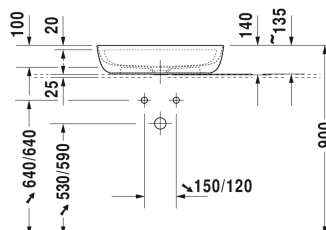

Luv Aufsatzbecken # 038060..00

| < 600 mm > |

Aufsatzbecken	Größe	Gewicht	Bestellnummer
geschliffen, ohne Überlauf, mit Hahnlochbank, Schaftventil mit keramischer Ventilabdeckhaube inklusive, Befestigung inklusive, 600 mm			
Farben			
00 Weiss 21 Sand Seidenmatt 23 Grau Seidenmatt 26 Weiß Seidenmatt			
Variante			
● Innenfarbe Weiß, Außenfarbe Weiß	600 x 400 mm	10,300 Kilogramm	038060..00
Infobox			
Gefertigt aus der Spezialmasse DuraCeram, * Achtung: Bei Verwendung dieses Siphons bitte Ablaufhöhe von OKFFB bis Mitte Ablauf gemäß technischem Datenblatt beachten			
Sanitärkeramiken mit der speziellen WonderGliss Oberflächen Ausführung bleiben sauber und gut aussehend für eine lange Zeit. Wenn Sie WonderGliss bestellen fügen Sie bitte eine "1" als elfte Ziffer zur Bestellnummer hinzu.			
Zubehör			
Design Siphon		1,500 Kilogramm	005036
Passende Produkte			
Waschtischunterbau wandhängend 1 Auszug, Konsolenplatte mit einem Ausschnitt, für 1 Aufsatzbecken mittig, 800 x 550 mm	800 x 550 mm		KT6694
Waschtischunterbau wandhängend 1 Auszug, Konsolenplatte mit einem Ausschnitt, für 1 Aufsatzbecken mittig, 1000 x 550 mm	1000 x 550 mm		KT6695
Konsole mit Schubkasten für Aufsatzschalen oder Halbeinbau 1 Konsolenplatte mit einem Ausschnitt mittig, 1 Schubkasten unter Konsole, 2 Konsolenträger, 600 x 565 mm	600 x 565 mm		DL6787
Konsole mit Schubkasten für Aufsatzschalen oder Halbeinbau 1 Konsolenplatte mit einem Ausschnitt mittig, 1 Schubkasten unter Konsole, 2 Konsolenträger, 800 x 565 mm	800 x 565 mm		DL6788