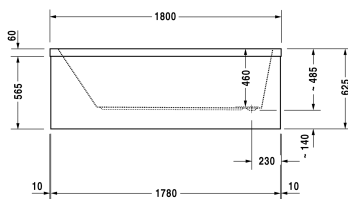

**Badewanne** # 70005000000000 / 710050005001000 /  
760050001001000 / 760050002001000 / 760050003001000 /  
760050004161000

|< 1800 mm >|

Badewanne	Größe	Gewicht	Bestellnummer
Rechteck, Einbauversion oder für Wannenverkleidung, mit einer Rückenschräge, mit Überlauf, 5 mm Sanitäracryl			
<b>Farben</b>			
00 Weiss			
<b>Variante</b>			
Basiswanne	1800 x 900 mm	43,000 kg	70005000000000
Combi-System L	1800 x 900 mm	43,000 kg	710050005001000
Air-System	1800 x 900 mm	43,000 kg	760050001001000
Jet-System	1800 x 900 mm	43,000 kg	760050002001000
Combi-System P	1800 x 900 mm	43,000 kg	760050003001000
Combi-System E	1800 x 900 mm	43,000 kg	760050004161000
<b>Zubehör für Bade- und Whirlwanne</b>			
Wannenanker zur Befestigung und Unterstützung von Bade- und Duschwannen an der Wand, 3 Stück			790103
Wandprofil zur Schalldämmung und Abdichtung, Länge: 3300 mm			790104
<b>Passende Wannenverkleidung</b>			
Wannenverkleidung für Ecke links, für # 700050 (1800 x 900 mm), für # 700052 (1800 x 900 mm), für # 700048 (1800 x 900 mm), für # 700339 (1800 x 900 mm)		1790 x 890 mm	ST8912
Wannenverkleidung für Ecke rechts, für # 700050 (1800 x 900 mm), für # 700052 (1800 x 900 mm), für # 700048 (1800 x 900 mm), für # 700339 (1800 x 900 mm)		1790 x 890 mm	ST8919
Wannenverkleidung für # 700050 (1800 x 900 mm), für # 700052 (1800 x 900 mm), für # 700048 (1800 x 900 mm), für # 700339 (1800 x 900 mm)		1780 x 890 mm	ST8926
Wannenverkleidung für Nische, für # 700338 (1800 x 800 mm), für # 700050 (1800 x 900 mm), für # 700052 (1800 x 900 mm), für # 700048 (1800 x 900 mm), für # 700339 (1800 x 900 mm)		1790 mm	ST8939
<b>Zubehör für Badewannen</b>			
Fußgestell für Bade- und Duschwannen, mit Seitenlänge > 1000 mm, höhenverstellbar von 120 - 190 mm, 2 Stück			790100