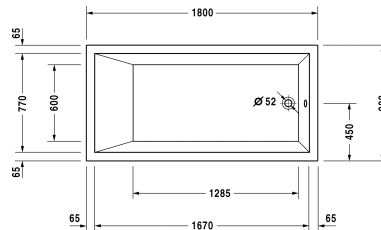

**Badewanne** # 70005000000000 / 710050005001000 /  
760050001001000 / 760050002001000 / 760050003001000 /  
760050004161000

|< 1800 mm >|

Badewanne	Größe	Gewicht	Bestellnummer
Rechteck, Einbauversion oder für Wannenverkleidung, mit einer Rückenschräge, mit Überlauf, 5 mm Sanitäracryl			
<b>Farben</b>			
00 Weiss			
<b>Variante</b>			
Basiswanne	1800 x 900 mm	43,000 kg	70005000000000
Combi-System L	1800 x 900 mm	43,000 kg	710050005001000
Air-System	1800 x 900 mm	43,000 kg	760050001001000
Jet-System	1800 x 900 mm	43,000 kg	760050002001000
Combi-System P	1800 x 900 mm	43,000 kg	760050003001000
Combi-System E	1800 x 900 mm	43,000 kg	760050004161000
<b>Zubehör für Bade- und Whirlwanne</b>			
Wannenanker zur Befestigung und Unterstützung von Bade- und Duschwannen an der Wand, 3 Stück			790103
Wandprofil zur Schalldämmung und Abdichtung, Länge: 3300 mm			790104
<b>Passende Wannenverkleidung</b>			
Wannenverkleidung für Ecke links, für # 700050 (1800 x 900 mm), für # 700052 (1800 x 900 mm), für # 700048 (1800 x 900 mm), für # 700339 (1800 x 900 mm)		1790 x 890 mm	ST8912
Wannenverkleidung für Ecke rechts, für # 700050 (1800 x 900 mm), für # 700052 (1800 x 900 mm), für # 700048 (1800 x 900 mm), für # 700339 (1800 x 900 mm)		1790 x 890 mm	ST8919
Wannenverkleidung für # 700050 (1800 x 900 mm), für # 700052 (1800 x 900 mm), für # 700048 (1800 x 900 mm), für # 700339 (1800 x 900 mm)		1780 x 890 mm	ST8926
Wannenverkleidung für Nische, für # 700338 (1800 x 800 mm), für # 700050 (1800 x 900 mm), für # 700052 (1800 x 900 mm), für # 700048 (1800 x 900 mm), für # 700339 (1800 x 900 mm)		1790 mm	ST8939
<b>Zubehör für Badewannen</b>			
Fußgestell für Bade- und Duschwannen, mit Seitenlänge > 1000 mm, höhenverstellbar von 120 - 190 mm, 2 Stück			790100