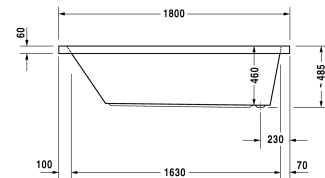

**Badewanne** # 70005000000000 / 710050005001000 /  
760050001001000 / 760050002001000 / 760050003001000 /  
760050004161000

|< 1800 mm >|

Badewanne	Größe	Gewicht	Bestellnummer
Rechteck, Einbauversion oder für Wannenverkleidung, mit einer Rückenschräge, mit Überlauf, 5 mm Sanitäracryl			
<b>Farben</b>			
00 Weiss			
<b>Variante</b>			
Basiswanne	1800 x 900 mm	43,000 kg	70005000000000
Combi-System L	1800 x 900 mm	43,000 kg	710050005001000
Air-System	1800 x 900 mm	43,000 kg	760050001001000
Jet-System	1800 x 900 mm	43,000 kg	760050002001000
Combi-System P	1800 x 900 mm	43,000 kg	760050003001000
Combi-System E	1800 x 900 mm	43,000 kg	760050004161000
<b>Zubehör für Bade- und Whirlwanne</b>			
Wannenanker zur Befestigung und Unterstützung von Bade- und Duschwannen an der Wand, 3 Stück			790103
Wandprofil zur Schalldämmung und Abdichtung, Länge: 3300 mm			790104
<b>Passende Wannenverkleidung</b>			
Wannenverkleidung für Ecke links, für # 700050 (1800 x 900 mm), für # 700052 (1800 x 900 mm), für # 700048 (1800 x 900 mm), für # 700339 (1800 x 900 mm)		1790 x 890 mm	ST8912
Wannenverkleidung für Ecke rechts, für # 700050 (1800 x 900 mm), für # 700052 (1800 x 900 mm), für # 700048 (1800 x 900 mm), für # 700339 (1800 x 900 mm)		1790 x 890 mm	ST8919
Wannenverkleidung für # 700050 (1800 x 900 mm), für # 700052 (1800 x 900 mm), für # 700048 (1800 x 900 mm), für # 700339 (1800 x 900 mm)		1780 x 890 mm	ST8926
Wannenverkleidung für Nische, für # 700338 (1800 x 800 mm), für # 700050 (1800 x 900 mm), für # 700052 (1800 x 900 mm), für # 700048 (1800 x 900 mm), für # 700339 (1800 x 900 mm)		1790 mm	ST8939
<b>Zubehör für Badewannen</b>			
Fußgestell für Bade- und Duschwannen, mit Seitenlänge > 1000 mm, höhenverstellbar von 120 - 190 mm, 2 Stück			790100