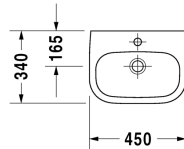

**D-Code Handwaschbecken # 0705450000**

| &lt; 450 mm &gt; |

Handwaschbecken	Größe	Gewicht	Bestellnummer
mit Überlauf, mit Hahnlochbank, Unterseite glasiert, 450 mm			
<b>Farben</b>			
00 Weiss			
<b>Variante</b>			
●	450 x 340 mm	10,200 Kilogramm	0705450000
<b>Passende Produkte</b>			
Halbsäule für # 070545, 215 x 225 mm	215 x 225 mm		085717
<b>Ausschreibungstext</b>	DURAVIT D-Code Handwaschbecken Design by sieger design, mit Überlauf aus Sanitärkeramik. Rechteckiges Becken mit runden Ecken und Hahnlochbank mit Hahnloch für Einlocharmatur. Abmessungen(BxTxH)450x340x145mm. Weiß. Best.Nr. 0705450000.		

Alle Zeichnungen enthalten alle notwendigen Maße (mm), die den üblichen Toleranzen unterliegen. Exakte Maße können nur am Produkt abgenommen werden.