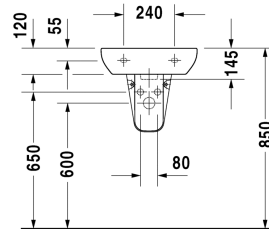

**D-Code Handwaschbecken # 0705450000**

| &lt; 450 mm &gt; |

Handwaschbecken	Größe	Gewicht	Bestellnummer
mit Überlauf, mit Hahnlochbank, Unterseite glasiert, 450 mm			
<b>Farben</b>			
00 Weiss			
<b>Variante</b>			
●	450 x 340 mm	10,200 Kilogramm	0705450000
<b>Passende Produkte</b>			
Halbsäule für # 070545, 215 x 225 mm	215 x 225 mm		085717
<b>Ausschreibungstext</b>	DURAVIT D-Code Handwaschbecken Design by sieger design, mit Überlauf aus Sanitärkeramik. Rechteckiges Becken mit runden Ecken und Hahnlochbank mit Hahnloch für Einlocharmatur. Abmessungen(BxTxH)450x340x145mm. Weiß. Best.Nr. 0705450000.		

Alle Zeichnungen enthalten alle notwendigen Maße (mm), die den üblichen Toleranzen unterliegen. Exakte Maße können nur am Produkt abgenommen werden.