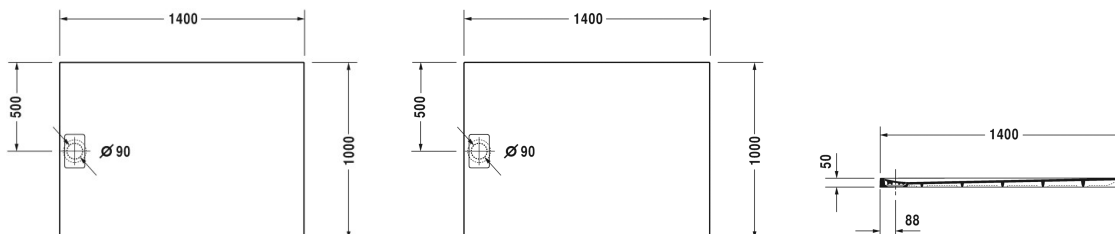

Duschwanne # 720170380000000

| < 1400 mm > |

Duschwanne	Größe	Gewicht	Bestellnummer
Rechteck, DuraSolid Q			
Farben			
38 Weiss 48 Sand 68 Anthrazit matt			
Variante			
Duschwanne	1400 x 1000 mm	49,000 kg	720170380000000
Zubehör für Duschwanne			
Fußgestell für Duschwanne 1400 x 1000 mm			790180
Duschwannenfüße für erhöhten Bodenaufbau			790173
Wandprofil zur Schalldämmung, Länge: 3300 mm			790104
Duschwannenablauf Abgang waagrecht, für Installation mit Fußgestell oder Wannenträger, *			791243
Duschwannenablauf Abgang waagrecht			790263
Duschwannenablauf Abgang senkrecht			790269
Duschwannenträger für # 720167 - 720168 und # 720170 - 720171 Stonetto, # 720174 - 720177 und # 720180 - 720183 P3 Comforts Duschwannen			792411
Ausschreibungstext			
<p>DURAVIT Stonetto Duschwanne Design by E00S, rechteckig, aus DuraSolid Q mit steinartiger matter Oberfläche durchgefärbt. Antislip inside. Montageoptionen: selbsttragend, Fußgestell optional Wannenträger (Installationsarten flächenbündig, Halbeinbau und Einbau auf Fliese). Optisch homogen integrierter, verdeckter Ablauf 90mm Ø mit einem optimierten Ablaufsystem. Zubehör für Duschwanne: Duschwannenfüße für erhöhten Bodenaufbau, Wandprofil, Duschwannenablauf (Abgang waagrecht), Wannenträger # 792411 (Stonetto #720167-720168 und #720170-720171, P3 Comforts #720174-720177 und #720180-720183). Rutschfestigkeitsklasse B. Abmessungen(LxBxH) 1400x1000x50mm. Weiß#38, Sand#48 und Anthrazit#68. Best.Nr.720170..0000000.</p>			

Alle Zeichnungen enthalten alle notwendigen Maße (mm), die den üblichen Toleranzen unterliegen. Exakte Maße können nur am Produkt abgenommen werden.