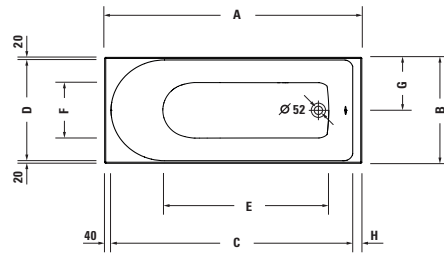

## D-Neo Design by Bertrand Lejoly

**Whirlwanne Rechteck, Einbauversion, mit einer Rückenschräge, mit Gestell und Ab- und Überlaufgarnitur**  
Sanitäracryl

	A	B	C	D	E	F	G	H	I	J	K
<b>7X0471</b>	1500	750	1420	710	975	390	375	40	1320	70	270
<b>7X0472</b>	1600	700	1520	660	1040	370	350	40	1420	70	270
<b>7X0478</b>	1700	700	1600	660	1090	370	350	60	1500	90	290
<b>7X0479</b>	1700	750	1600	710	1090	390	375	60	1500	90	290
<b>7X0475</b>	1800	800	1720	760	1175	420	400	40	1620	70	270

### Whirlwanne (Euro)

Größe mm	Inhalt l	Best. Nr.	Jet Project (XX X = JP 1)				
1500 x 750	125	<b>760471 00 0 XX X000</b>					
1600 x 700	130	<b>760472 00 0 XX X000</b>					
1700 x 700	140	<b>760478 00 0 XX X000</b>					
1700 x 750	160	<b>760479 00 0 XX X000</b>					
1800 x 800	190	<b>760475 00 0 XX X000</b>					

### Passende Ausstattung für Whirlwanne

	Best. Nr.
Mehrp reisposition, für Ab- und Überlaufgarnitur Quadroval, mit Wanneneinlauf, chrom*	<b>791205 00 0 00 1000</b>
Wannengriff, chrom	<b>792804 00 0 00 1000</b>