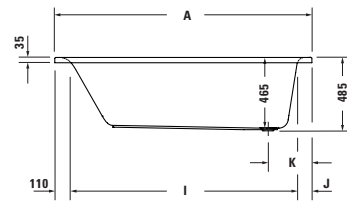

## D-Neo Design by Bertrand Lejoly

**Whirlwanne Rechteck, Einbauversion, mit einer Rückenschräge, mit Gestell und Ab- und Überlaufgarnitur**  
Sanitäracryl

	A	B	C	D	E	F	G	H	I	J	K
<b>7X0471</b>	1500	750	1420	710	975	390	375	40	1320	70	270
<b>7X0472</b>	1600	700	1520	660	1040	370	350	40	1420	70	270
<b>7X0478</b>	1700	700	1600	660	1090	370	350	60	1500	90	290
<b>7X0479</b>	1700	750	1600	710	1090	390	375	60	1500	90	290
<b>7X0475</b>	1800	800	1720	760	1175	420	400	40	1620	70	270

### Whirlwanne (Euro)

Größe mm	Inhalt l	Best. Nr.	Jet Project (XX X = JP 1)				
1500 x 750	125	<b>760471 00 0 XX X000</b>					
1600 x 700	130	<b>760472 00 0 XX X000</b>					
1700 x 700	140	<b>760478 00 0 XX X000</b>					
1700 x 750	160	<b>760479 00 0 XX X000</b>					
1800 x 800	190	<b>760475 00 0 XX X000</b>					

### Passende Ausstattung für Whirlwanne

	Best. Nr.
Mehrp reisposition, für Ab- und Überlaufgarnitur Quadroval, mit Wanneneinlauf, chrom*	<b>791205 00 0 00 1000</b>
Wannengriff, chrom	<b>792804 00 0 00 1000</b>