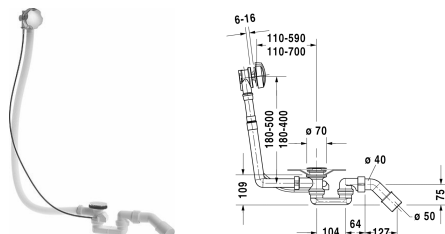

Zubehör Ab- und Überlaufgarnitur # 790226

Ab- und Überlaufgarnitur	Größe	Gewicht	Bestellnummer
chrom, für D-Code Badewannen mit zentralem Ablauf, Ablaufdurchmesser 52 mm, Bowdenzuglänge 1000 mm			
Farben			
Variante			
Ausschreibungstext			
DURAVIT Ab- und Überlaufgarnitur für zentralen Ablauf, chrom, für D-Code Badewannen mit Ablaufdurchmesser 52mm. Best.Nr.790226000001000			

Alle Zeichnungen enthalten alle notwendigen Maße (mm), die den üblichen Toleranzen unterliegen. Exakte Maße können nur am Produkt abgenommen werden.