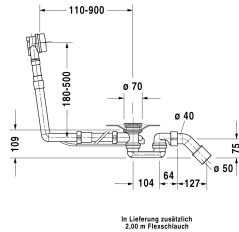

## Ab- und Überlaufgarnitur Quadroval #

| Ab- und Überlaufgarnitur Quadroval  | Größe | Gewicht | Bestellnummer |
|---|-------|---------|---------------|
| chrom, für freistehende Badewannen, Ablaufdurchmesser 52 mm, Bowdenzuglänge 1100 mm |       |         |               |
| <b>Variante</b>   |       |         |               |

Alle Zeichnungen enthalten alle notwendigen Maße (mm), die den üblichen Toleranzen unterliegen. Exakte Maße können nur am Produkt abgenommen werden.