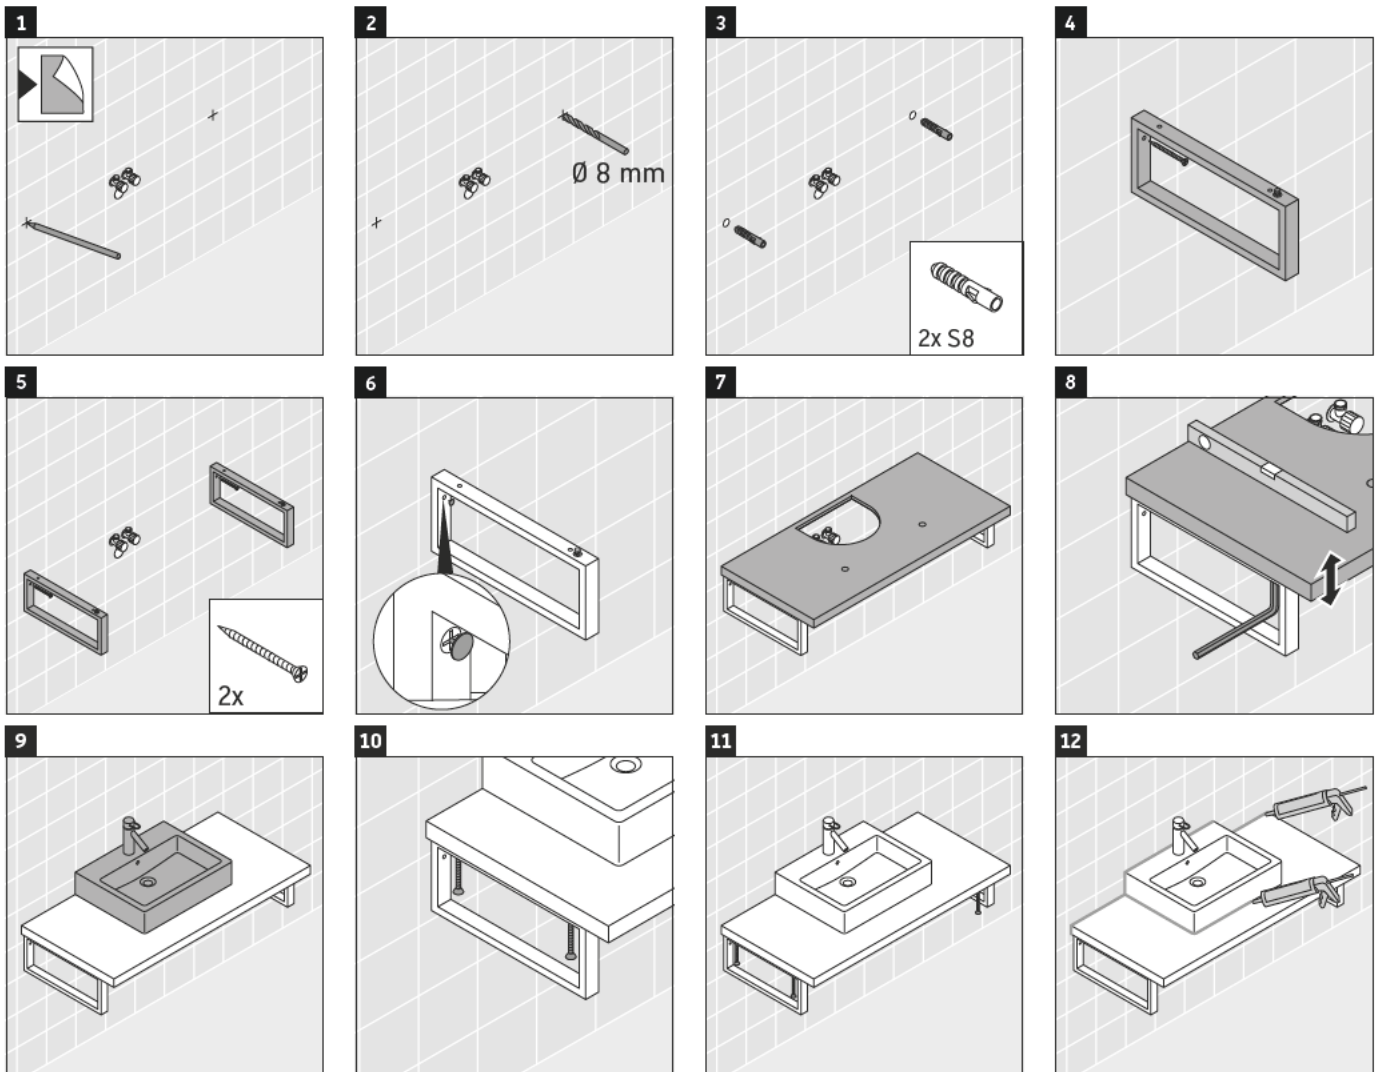

## Montageanleitung

Alle weiteren Montageanleitungen beachten!

Die Konsole ist nicht geeignet für den Einbau von unten bei Halbeinbauwaschtischen und Einbauwaschtischen.

Keramiken breiter als 600 mm müssen an der Wand befestigt werden.

Technische Verbesserungen und optische Veränderungen an den abgebildeten Produkten behalten wir uns vor.