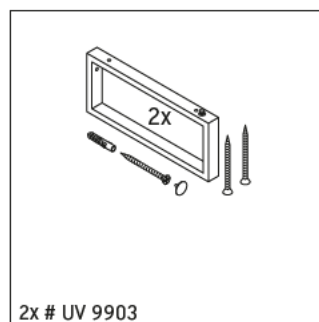

Verwendungshinweise

Die Badmöbelserie entspricht den gültigen Normen und Richtlinien zum Zeitpunkt der Auslieferung und ist für den Einsatz in Bädern konzipiert.

Eine direkte Benetzung mit Wasser z. B. beim Duschen ist zu vermeiden.

Die Konsole ist nicht geeignet für den Einbau von unten bei Halbeinbauwaschtischen und Einbauwaschtischen.

Keramiken breiter als 600 mm müssen an der Wand befestigt werden.

Technische Verbesserungen und optische Veränderungen an den abgebildeten Produkten behalten wir uns vor.