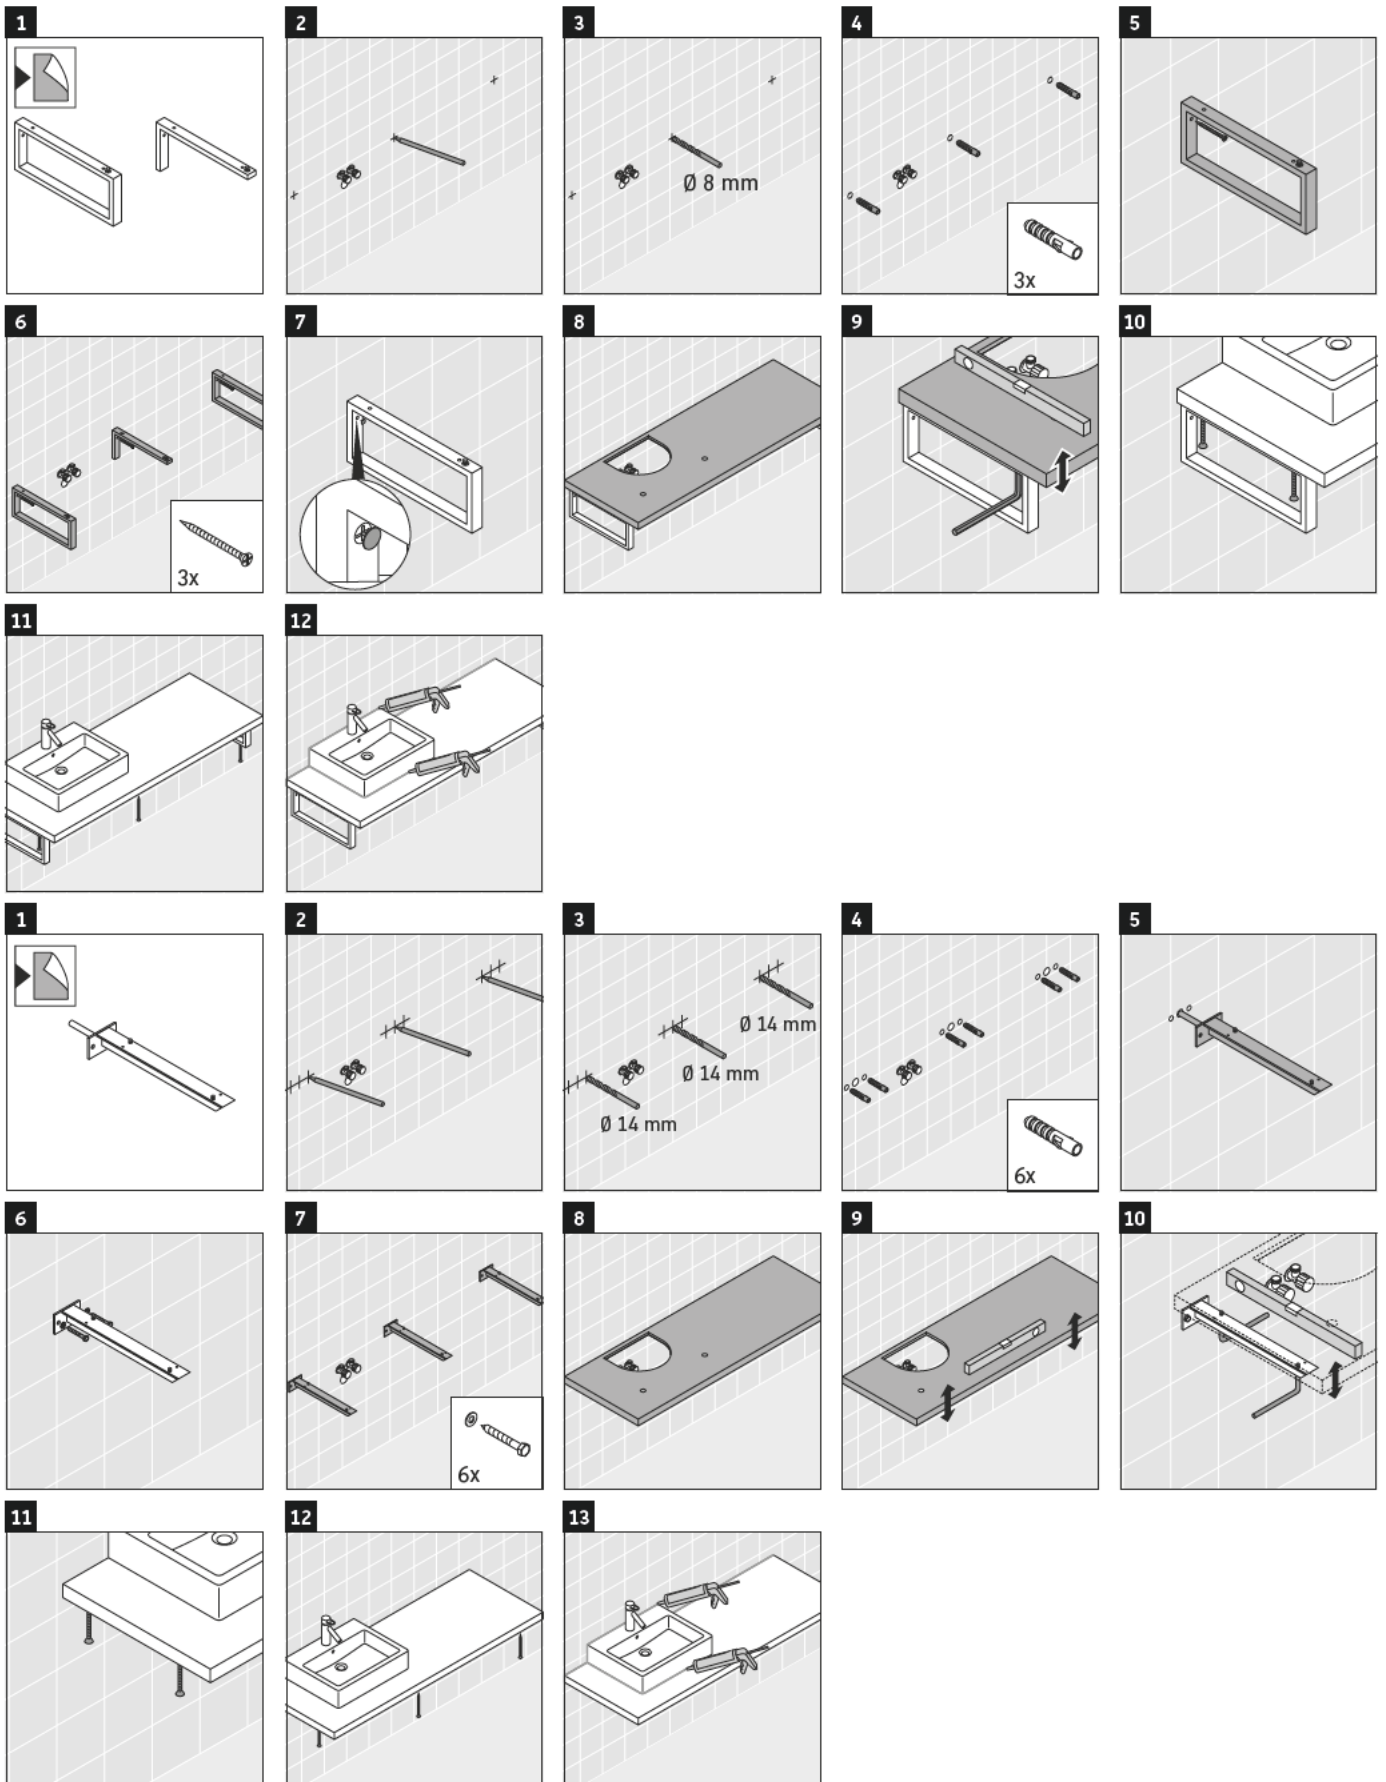

Die Konsole ist nicht geeignet für den Einbau von unten bei Halbeinbauwaschtischen und Einbauwaschtischen.

Keramiken breiter als 600 mm müssen an der Wand befestigt werden.

Technische Verbesserungen und optische Veränderungen an den abgebildeten Produkten behalten wir uns vor.