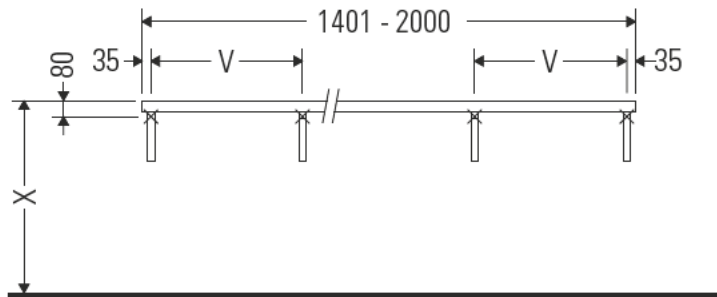

DuraStyle

DS 106C

Montageanleitung

V = nach Vorgabe Platte

Alle weiteren Montageanleitungen beachten!

Verwendungshinweise

Die Badmöbelerie entspricht den gültigen Normen und Richtlinien zum Zeitpunkt der Auslieferung und ist für den Einsatz in Bädern konzipiert.

Eine direkte Benetzung mit Wasser z. B. beim Duschen ist zu vermeiden.

Die Konsole ist nicht geeignet für den Einbau von unten bei Halbeinbauwaschtischen und Einbauwaschtischen.

Keramiken breiter als 600 mm müssen an der Wand befestigt werden.

Technische Verbesserungen und optische Veränderungen an den abgebildeten Produkten behalten wir uns vor.