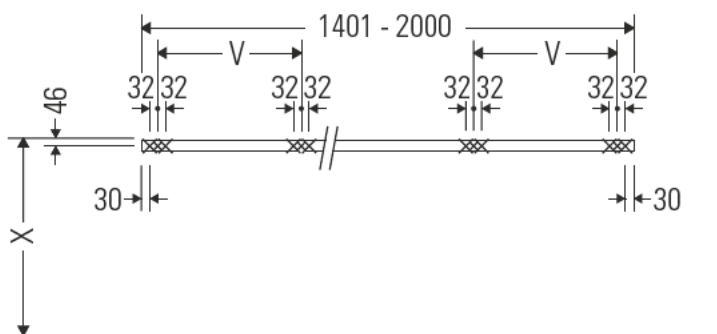

DuraStyle

DS 106C

Montageanleitung

V = nach Vorgabe Platte

Alle weiteren Montageanleitungen beachten!

Verwendungshinweise

Die Badmöbelerie entspricht den gültigen Normen und Richtlinien zum Zeitpunkt der Auslieferung und ist für den Einsatz in Bädern konzipiert.

Eine direkte Benetzung mit Wasser z. B. beim Duschen ist zu vermeiden.

Die Konsole ist nicht geeignet für den Einbau von unten bei Halbeinbauwaschtischen und Einbauwaschtischen.

Keramiken breiter als 600 mm müssen an der Wand befestigt werden.

Technische Verbesserungen und optische Veränderungen an den abgebildeten Produkten behalten wir uns vor.