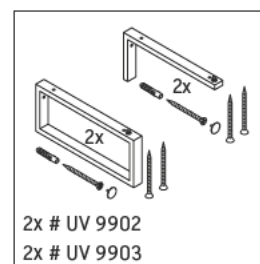

DuraStyle

DS 106C

Montageanleitung

V = nach Vorgabe Platte

Alle weiteren Montageanleitungen beachten!

Verwendungshinweise

Die Badmöbelerie entspricht den gültigen Normen und Richtlinien zum Zeitpunkt der Auslieferung und ist für den Einsatz in Bädern konzipiert.

Eine direkte Benetzung mit Wasser z. B. beim Duschen ist zu vermeiden.

Die Konsole ist nicht geeignet für den Einbau von unten bei Halbeinbauwaschtischen und Einbauwaschtischen.

Keramiken breiter als 600 mm müssen an der Wand befestigt werden.

Technische Verbesserungen und optische Veränderungen an den abgebildeten Produkten behalten wir uns vor.