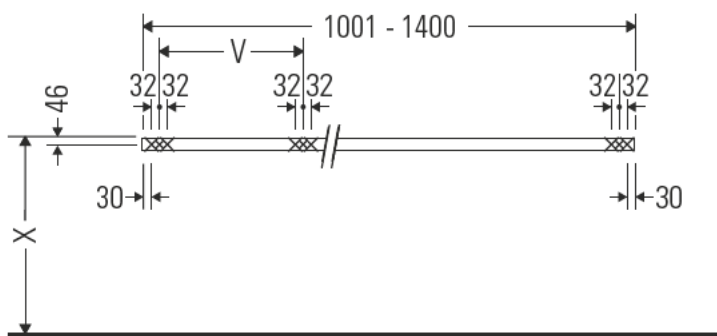

DuraStyle

DS 106C

Montageanleitung

V = nach Vorgabe Platte

Alle weiteren Montageanleitungen beachten!

Verwendungshinweise

Die Badmöbelserie entspricht den gültigen Normen und Richtlinien zum Zeitpunkt der Auslieferung und ist für den Einsatz in Bädern konzipiert.

Eine direkte Benetzung mit Wasser z. B. beim Duschen ist zu vermeiden.

Die Konsole ist nicht geeignet für den Einbau von unten bei Halbeinbauwaschtischen und Einbauwaschtischen.

Keramiken breiter als 600 mm müssen an der Wand befestigt werden.

Technische Verbesserungen und optische Veränderungen an den abgebildeten Produkten behalten wir uns vor.