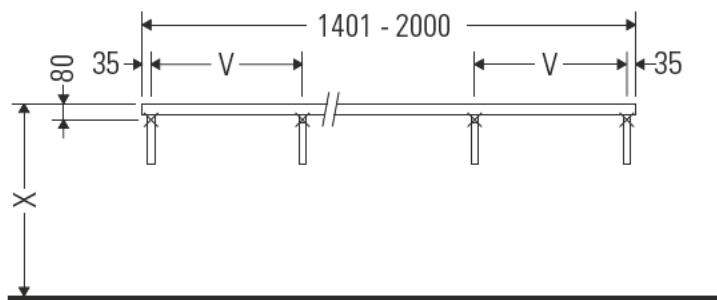

DuraStyle

DS 106C

Montageanleitung

V = nach Vorgabe Platte

Alle weiteren Montageanleitungen beachten!

Verwendungshinweise

Die Badmöbelerie entspricht den gültigen Normen und Richtlinien zum Zeitpunkt der Auslieferung und ist für den Einsatz in Bädern konzipiert.

Eine direkte Benetzung mit Wasser z. B. beim Duschen ist zu vermeiden.

Die Konsole ist nicht geeignet für den Einbau von unten bei Halbeinbauwaschtischen und Einbauwaschtischen.

Keramiken breiter als 600 mm müssen an der Wand befestigt werden.

Technische Verbesserungen und optische Veränderungen an den abgebildeten Produkten behalten wir uns vor.