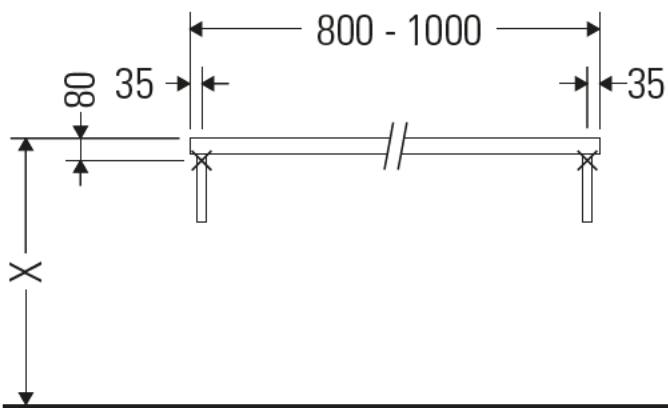

DuraStyle

DS 106C

Montageanleitung

Alle weiteren Montageanleitungen beachten!