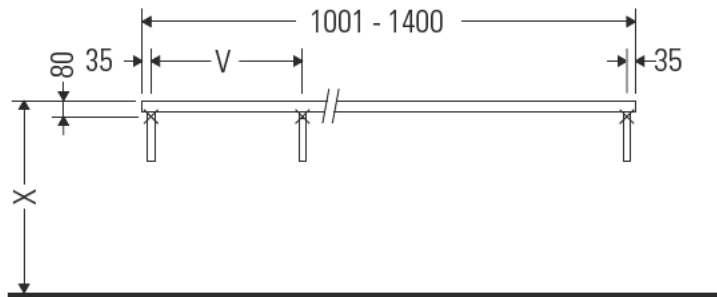

DuraStyle

DS 106C

Montageanleitung

V = nach Vorgabe Platte

Alle weiteren Montageanleitungen beachten!

Verwendungshinweise

Die Badmöbelserie entspricht den gültigen Normen und Richtlinien zum Zeitpunkt der Auslieferung und ist für den Einsatz in Bädern konzipiert.

Eine direkte Benetzung mit Wasser z. B. beim Duschen ist zu vermeiden.

Die Konsole ist nicht geeignet für den Einbau von unten bei Halbeinbauwaschtischen und Einbauwaschtischen.

Keramiken breiter als 600 mm müssen an der Wand befestigt werden.

Technische Verbesserungen und optische Veränderungen an den abgebildeten Produkten behalten wir uns vor.