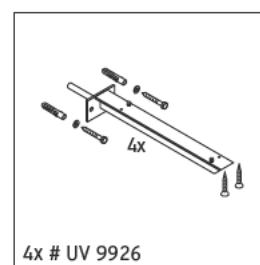

DuraStyle

DS 106C

Montageanleitung

V = nach Vorgabe Platte

Alle weiteren Montageanleitungen beachten!

Verwendungshinweise

Die Badmöbelerie entspricht den gültigen Normen und Richtlinien zum Zeitpunkt der Auslieferung und ist für den Einsatz in Bädern konzipiert.

Eine direkte Benetzung mit Wasser z. B. beim Duschen ist zu vermeiden.

Die Konsole ist nicht geeignet für den Einbau von unten bei Halbeinbauwaschtischen und Einbauwaschtischen.

Keramiken breiter als 600 mm müssen an der Wand befestigt werden.

Technische Verbesserungen und optische Veränderungen an den abgebildeten Produkten behalten wir uns vor.