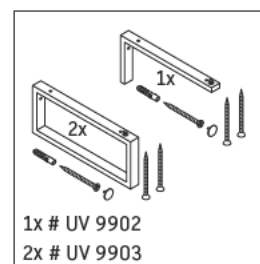

DuraStyle

DS 106C

Montageanleitung

V = nach Vorgabe Platte

Alle weiteren Montageanleitungen beachten!

Verwendungshinweise

Die Badmöbelserie entspricht den gültigen Normen und Richtlinien zum Zeitpunkt der Auslieferung und ist für den Einsatz in Bädern konzipiert.

Eine direkte Benetzung mit Wasser z. B. beim Duschen ist zu vermeiden.

Die Konsole ist nicht geeignet für den Einbau von unten bei Halbeinbauwaschtischen und Einbauwaschtischen.

Keramiken breiter als 600 mm müssen an der Wand befestigt werden.

Technische Verbesserungen und optische Veränderungen an den abgebildeten Produkten behalten wir uns vor.