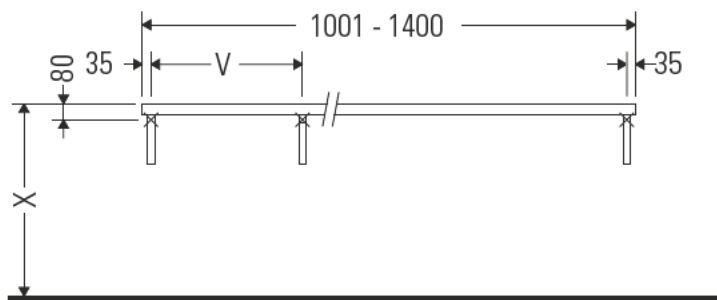

DuraStyle

DS 106C

Montageanleitung

V = nach Vorgabe Platte

Alle weiteren Montageanleitungen beachten!

Verwendungshinweise

Die Badmöbelserie entspricht den gültigen Normen und Richtlinien zum Zeitpunkt der Auslieferung und ist für den Einsatz in Bädern konzipiert.

Eine direkte Benetzung mit Wasser z. B. beim Duschen ist zu vermeiden.

Die Konsole ist nicht geeignet für den Einbau von unten bei Halbeinbauwaschtischen und Einbauwaschtischen.

Keramiken breiter als 600 mm müssen an der Wand befestigt werden.

Technische Verbesserungen und optische Veränderungen an den abgebildeten Produkten behalten wir uns vor.