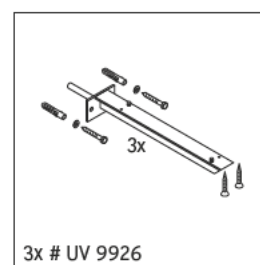

DuraStyle

DS 106C

Montageanleitung

V = nach Vorgabe Platte

Alle weiteren Montageanleitungen beachten!

Verwendungshinweise

Die Badmöbelserie entspricht den gültigen Normen und Richtlinien zum Zeitpunkt der Auslieferung und ist für den Einsatz in Bädern konzipiert.

Eine direkte Benetzung mit Wasser z. B. beim Duschen ist zu vermeiden.

Die Konsole ist nicht geeignet für den Einbau von unten bei Halbeinbauwaschtischen und Einbauwaschtischen.

Keramiken breiter als 600 mm müssen an der Wand befestigt werden.

Technische Verbesserungen und optische Veränderungen an den abgebildeten Produkten behalten wir uns vor.