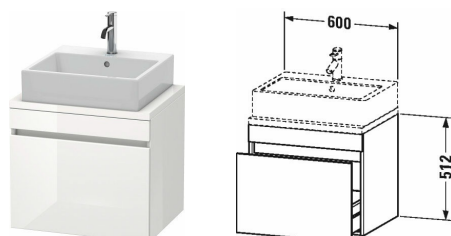

DuraStyle Waschtischunterbau für Konsole Compact # DS5300

| < 600 mm > |

Waschtischunterbau für Konsole Compact	Größe	Gewicht	Bestellnummer
1 Auszug			
Farben			
M07 Betongrau Matt Dekor M09 Lichtblau Matt Dekor M18 Weiss Matt Dekor M21 Nussbaum Dunkel Dekor M22 Weiss Hochglanz Dekor M31 Pine Silver Dekor M43 Basalt Matt Dekor M49 Graphit Matt Dekor M51 Pine Terra Dekor M52 Europäische Eiche Dekor M53 Kastanie Dunkel Dekor M75 Leinen Dekor M79 Nussbaum Natur Dekor M91 Taupe Matt Dekor			
Variante			
	600 x 478 mm		DS5300
Infobox			
Raumsparsiphon # 005076 ist empfehlenswert, Zusatzoption Bi-Color nur mit Korpusfarbe: 18 Weiß Matt / 43 Basalt Matt möglich. Front Bi-Color: aus allen Front Oberflächen frei wählbar., Konsole nicht im Lieferumfang enthalten, bitte separat bestellen, Seitlicher Wandabstand bei Nischenanwendung von 20 mm notwendig, Inneneinteilung optional möglich, lose einlegbar # UV 9846, Notwendige Angaben zur Bestellung: - Frontfarbe - Korpusfarbe			
Passende Produkte			
Inneneinteilung Nachrüstbare Inneneinteilung inkl. Deckel, Diamantschwarz, für Konsolen Waschtischunterbauten und Konsolen Unterschränke, 115 x 370 mm	115 x 370 mm		UV9846
Raumsparsiphon , 1 1/4" mm	1 1/4" mm		005076
Aufsatzbecken geschliffen, ohne Überlauf, ohne Hahnlochbank, 580 x 415 mm	580 x 415 mm		031758
Aufsatzbecken mit Überlauf, ohne Hahnlochbank, Überlaufclip Chrom inklusive, Befestigung inklusive, 420 x 420 mm	420 x 420 mm		033342
Aufsatzbecken mit Überlauf, ohne Hahnlochbank, Überlaufclip Chrom inklusive, Befestigung inklusive, 550 x 420 mm	550 x 420 mm		033452
Aufsatzbecken mit Überlauf, ohne Hahnlochbank, Überlaufclip Chrom inklusive, Befestigung inklusive, Ø 420 mm	Ø 420 mm		032542
Aufsatzbecken ohne Hahnlochbank, ohne Überlauf, 550 x 400 mm	550 x 400 mm		234755