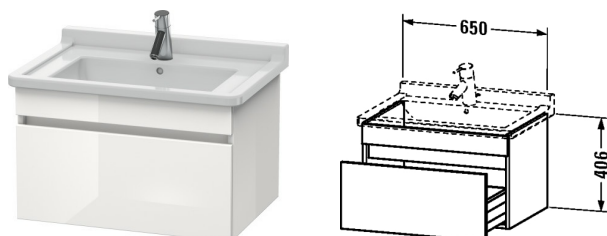

DuraStyle Waschtischunterbau wandhängend # DS6387

| < 650 mm > |

Waschtischunterbau wandhängend	Größe	Gewicht	Bestellnummer
1 Auszug, Auszug inkl. Siphonausschnitt und Schürze, für Starck 3 # 030470			
Farben			
M14 Terra Dekor M18 Weiss Matt Dekor M22 Weiss Hochglanz Dekor M31 Pine Silver Dekor M43 Basalt Matt Dekor M49 Graphit Matt Dekor M51 Pine Terra Dekor M52 Europäische Eiche Dekor M53 Kastanie Dunkel Dekor M73 Tessiner Kirschbaum Dekor M79 Nussbaum Natur Dekor M91 Taupe Dekor			
Variante			
	650 x 470 mm		DS6387
Infobox			
Zusatzoption Bi-Color nur mit Korpusfarbe: 18 Weiß Matt / 43 Basalt Matt möglich. Front Bi-Color: aus allen Front Oberflächen frei wählbar., Notwendige Angaben zur Bestellung:., - Frontfarbe, - Korpusfarbe			
Passende Produkte			
Waschtisch, Möbelwaschtisch mit Hahnlochbank, 700 x 490 mm	700 x 490 mm		030470
Ausschreibungstext			
DURAVIT DuraStyle Waschtischunterbau wandhängend, Design by Matteo Thun & Antonio Rodriguez, mit einem Auszug für Möbelwaschtisch #030470. Hochverdichtete Dreischicht-Holzspanplatte, beidseitig mit Melaminharzdekor direkt beschichtet, mit ABS Kanten. Unempfindlich gegen Feuchtigkeit. Abmessungen(BxTxH) 650x470x406mm. Oberflächen in Dekor laut aktueller Farbtabelle. Best.Nr. DS 6387.			