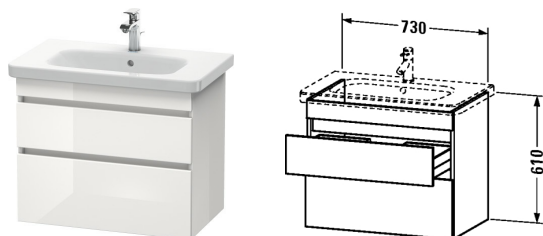

DuraStyle Waschtischunterbau wandhängend # DS6481

| < 730 mm > |

Waschtischunterbau wandhängend	Größe	Gewicht	Bestellnummer
2 Schubkästen, oberer Schubkasten inkl. Siphonausschnitt und Schürze, für DuraStyle # 232080			
Farben			
M14 Terra Dekor M18 Weiss Matt Dekor M22 Weiss Hochglanz Dekor M31 Pine Silver Dekor M43 Basalt Matt Dekor M49 Graphit Matt Dekor M51 Pine Terra Dekor M52 Europäische Eiche Dekor M53 Kastanie Dunkel Dekor M73 Tessiner Kirschbaum Dekor M79 Nussbaum Natur Dekor M91 Taupe Dekor			
Variante			
	730 x 448 mm		DS6481
Infobox			
Zusatzoption Bi-Color nur mit Korpusfarbe: 18 Weiß Matt / 43 Basalt Matt möglich. Front Bi-Color: aus allen Front Oberflächen frei wählbar., Notwendige Angaben zur Bestellung: -, Frontfarbe, - Korpusfarbe			
Passende Produkte			
Waschtisch, Möbelwaschtisch mit Hahnlochbank, 800 x 480 mm	800 x 480 mm		232080
Ausschreibungstext			
DURAVIT DuraStyle Waschtischunterbau wandhängend, Design by Matteo Thun & Antonio Rodriguez, mit zwei Schubkästen, oberer Schubkasten inklusive Siphonausschnitt und Schürze, für Möbelwaschtisch #232080. Hochverdichtete Dreischicht-Holzspanplatte, beidseitig mit Melaminharzdekor direkt beschichtet, mit ABS Kanten. Unempfindlich gegen Feuchtigkeit. Abmessungen(BxTxH) 730x448x610mm. Oberflächen in Dekor laut aktueller Farbtabelle. Best.Nr. DS 6481.			