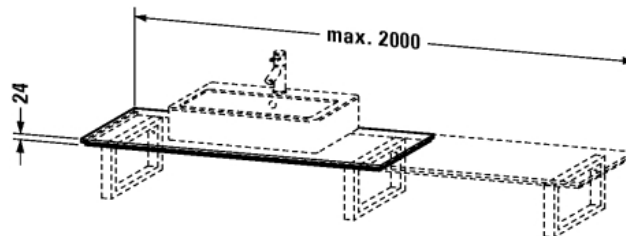

X-Large Konsole für Aufsatzbecken und Einbauwaschtische # XL025C

| < 550 mm > |

Konsole für Aufsatzbecken und Einbauwaschtische	Größe	Gewicht	Bestellnummer
1 Konsolenplatte mit einem Ausschnitt, Breite min. siehe Bestellhinweis, Breite max. 2000 mm, je angefangene 100 mm, Grundpreis bis 800 mm, Vorwandversion			
Farben			
M03 Jade Hochglanz Lack M10 Apricot Pearl Hochglanz Lack M11 Eiche Kaschmir Echtholz furnier M12 Eiche gebürstet Echtholz furnier M13 Amerikanisch Nussbaum Echtholz furnier M14 Terra Dekor M18 Weiss Matt Dekor M20 Apricot Pearl Seidenmatt Lack M22 Weiss Hochglanz Dekor M27 Weißer Flieder Hochglanz Lack M31 Pine Silver Dekor M38 Dolomiti Grey Hochglanz Lack M40 Schwarz Hochglanz Lack M43 Basalt Matt Dekor M47 Stone Blue Hochglanz Lack M49 Graphit Matt Dekor M51 Pine Terra Dekor M52 Europäische Eiche Dekor M53 Kastanie Dunkel Dekor M61 Olive Braun Hochglanz Lack M69 Nussbaum gebürstet Echtholz furnier M71 Mediterrane Eiche Echtholz furnier M72 Eiche dunkel gebürstet Echtholz furnier M73 Tessiner Kirschbaum Dekor M79 Nussbaum Natur Dekor M85 Weiss Hochglanz Lack M86 Cappuccino Hochglanz Lack M87 Weißer Flieder Seidenmatt Lack M89 Flannel Grey Hochglanz Lack M90 Flannel Grey Seidenmatt Lack M91 Taupe Dekor			
Variante	550 mm		XL025C
Infobox			
Konsolenplatte ohne Ausschnitt möglich, Notwendige Angaben zur Bestellung: - Gesamtbreite, - Achsmaße von der linken Seite, - Genaue Position von Unterschränken bzw. Konsolenträgern			
Passende Produkte			
Konsolenträger 1 Konsolenträger-Winkel, montierbar unter Konsole 480 mm / 550 mm tief, Grau, pulverbeschichtet, 40 x 425 mm	40 x 425 mm		UV9902
Konsolenträger 1 Konsolenträger-Handtuchhalter, montierbar unter Konsole 550 mm tief, Chrom, 40 x 480 mm	40 x 480 mm		UV9903