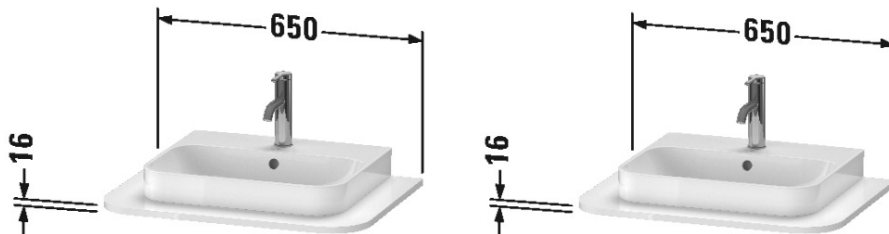

Happy D.2 Plus Konsole # HP031B

| < 650 mm > |

Konsole	Größe	Gewicht	Bestellnummer
1 Konsolenplatte mit einem Ausschnitt, für Konsolen Waschtischunterbauten			
Farben			
M22 Weiss Hochglanz Dekor M36 Weiß Seidenmatt Lack M39 Nordic Weiß Seidenmatt Lack M69 Nussbaum gebürstet Echtholz furnier M71 Mediterrane Eiche Echtholz furnier M80 Graphit Supermatt			
Variante			
	650 x 480 mm		HP031B
Infobox			
Montageanleitung siehe Waschtischunterbau, passend zu Waschtischunterbau # HP4940, HP4960			

Alle Zeichnungen enthalten alle notwendigen Maße (mm), die den üblichen Toleranzen unterliegen. Exakte Maße können nur am Produkt abgenommen werden.