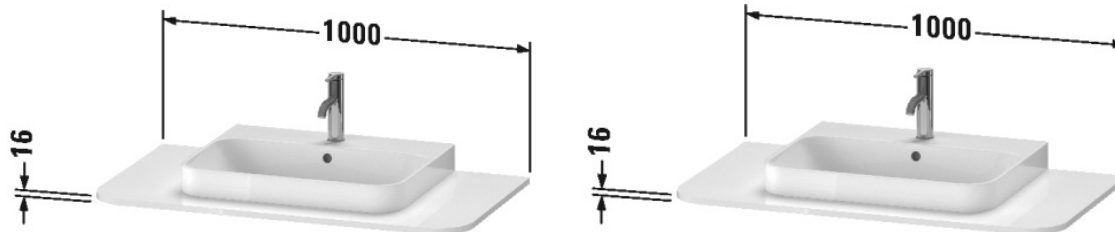

Happy D.2 Plus Konsole # HP031E

| < 1000 mm > |

Konsole	Größe	Gewicht	Bestellnummer
1 Konsolenplatte mit einem Ausschnitt, für Konsolen Waschtischunterbauten			
Farben			
M22 Weiss Hochglanz Dekor M36 Weiß Seidenmatt Lack M39 Nordic Weiß Seidenmatt Lack M69 Nussbaum gebürstet Echtholz furnier M71 Mediterrane Eiche Echtholz furnier M80 Graphit Supermatt			
Variante			
	1000 x 550 mm		HP031E
Infobox			
Montageanleitung siehe Waschtischunterbau, passend zu Waschtischunterbau # HP4931, HP4941, HP4951, HP4961, HP4971			

Alle Zeichnungen enthalten alle notwendigen Maße (mm), die den üblichen Toleranzen unterliegen. Exakte Maße können nur am Produkt abgenommen werden.