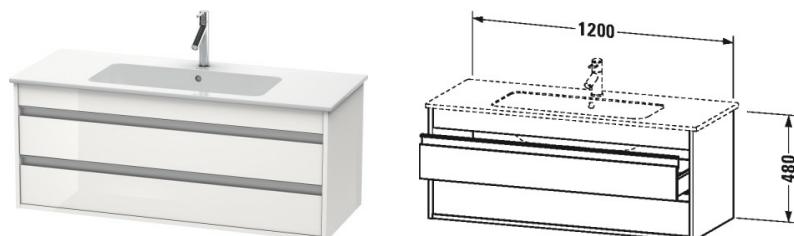

Ketho Waschtischunterbau wandhängend # KT6431

| < 1200 mm > |

Waschtischunterbau wandhängend	Größe	Gewicht	Bestellnummer
2 Schubkästen, oberer Schubkasten inkl. Siphonausschnitt und Schürze, für ME by Starck # 233612			
Farben			
M14 Terra Dekor M18 Weiss Matt Dekor M22 Weiss Hochglanz Dekor M31 Pine Silver Dekor M43 Basalt Matt Dekor M49 Graphit Matt Dekor M51 Pine Terra Dekor M52 Europäische Eiche Dekor M53 Kastanie Dunkel Dekor M73 Tessiner Kirschbaum Dekor M79 Nussbaum Natur Dekor M91 Taupe Dekor			
Variante			
	1200 x 475 mm		KT6431
Infobox			
Raumsparsiphon # 005076 ist empfehlenswert			
Passende Produkte			
Waschtisch, Möbelwaschtisch mit Überlauf, mit Hahnlochbank, 1230 x 490 mm	1230 x 490 mm		233612
Ausschreibungstext			
DURAVIT Ketho Waschtischunterbau wandhängend, Design by Christian Werner, für Waschtisch ME by Starck #233612. Unterbau aus hochverdichteter Dreischicht-Holzspanplatte, beidseitig mit Melaminharzdekor direkt beschichtet, mit ABS Kanten. Unempfindlich gegen Feuchtigkeit. Mit 2 Schubkästen, oberer Schubkasten inklusive Siphonausschnitt und Schürze. Griffleisten Aluminium Silber eloxiert. Raumsparsiphon #005076 ist empfehlenswert. Abmessung(BxTxH)1200x475x480mm. Oberflächen in Dekor laut aktueller Farbtabelle. Best.Nr. KT 6431.			