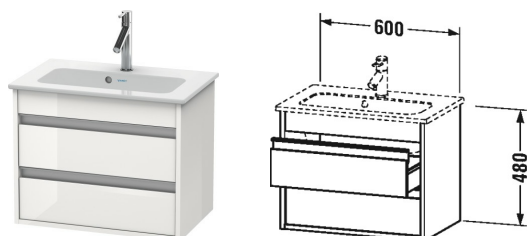

Ketho Waschtischunterbau wandhängend Compact # KT6452

| < 600 mm > |

Waschtischunterbau wandhängend Compact	Größe	Gewicht	Bestellnummer
2 Schubkästen, oberer Schubkasten inkl. Siphonausschnitt und Schürze, für ME by Starck # 234263			
Farben			
M14 Terra Dekor M18 Weiss Matt Dekor M22 Weiss Hochglanz Dekor M31 Pine Silver Dekor M43 Basalt Matt Dekor M49 Graphit Matt Dekor M51 Pine Terra Dekor M52 Europäische Eiche Dekor M53 Kastanie Dunkel Dekor M73 Tessiner Kirschbaum Dekor M79 Nussbaum Natur Dekor M91 Taupe Dekor			
Variante			
	600 x 385 mm		KT6452
Infobox			
Raumsparsiphon # 005076 ist empfehlenswert			
Passende Produkte			
Waschtisch, Möbelwaschtisch Compact mit Überlauf, mit Hahnlochbank, 630 x 400 mm	630 x 400 mm		234263
Ausschreibungstext			
DURAVIT Ketho Waschtischunterbau wandhängend Compact, Design by Christian Werner, für Waschtisch ME by Starck #234263. Unterbau aus hochverdichteter Dreischicht-Holzspanplatte, beidseitig mit Melaminharzdekor direkt beschichtet, mit ABS Kanten. Unempfindlich gegen Feuchtigkeit. Mit 2 Schubkästen. Griffleisten Aluminium Silber eloxiert. Raumsparsiphon #005076 ist empfehlenswert. Abmessung(BxTxH)600x385x410mm. Oberflächen in Dekor laut aktueller Farbtabelle. Best.Nr. KT 6452.			