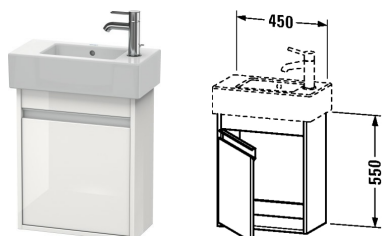

**Ketho Waschtischunterbau wandhängend # KT6629 L/R**

| &lt; 450 mm &gt; |

Waschtischunterbau wandhängend	Größe	Gewicht	Bestellnummer
1 Tür, für Vero # 070350 (ungeschliffen), 550 mm			
<b>Farben</b>			
M14 Terra Dekor M18 Weiss Matt Dekor M22 Weiss Hochglanz Dekor M31 Pine Silver Dekor M43 Basalt Matt Dekor M49 Graphit Matt Dekor M51 Pine Terra Dekor M52 Europäische Eiche Dekor M53 Kastanie Dunkel Dekor M73 Tessiner Kirschbaum Dekor M79 Nussbaum Natur Dekor M91 Taupe Dekor			
<b>Variante</b>			
	450 x 225 mm		KT6629 L/R
<b>Infobox</b>			
Notwendige Angaben zur Bestellung:, - Türanschlag links (L) / rechts (R)			
<b>Passende Produkte</b>			
Handwaschbecken, Möbelhandwaschbecken mit Überlauf, mit Hahnlochbank, 500 x 250 mm	500 x 250 mm		070350
<b>Ausschreibungstext</b>			
DURAVIT Ketho Waschtischunterbau wandhängend, Design by Christian Werner, für Handwaschbecken Vero #070350 (ungeschliffen). Unterbau aus hochverdichteter Dreischicht-Holzspanplatte, beidseitig mit Melaminharzdekor direkt beschichtet, mit ABS Kanten. Unempfindlich gegen Feuchtigkeit. Mit 1 Tür. Griffleisten Aluminium Silber eloxiert. Abmessung(BxTxH) 450x225x550mm. Oberflächen in Dekor laut aktueller Farbtabelle. Best.Nr. KT 6629 L/R.			