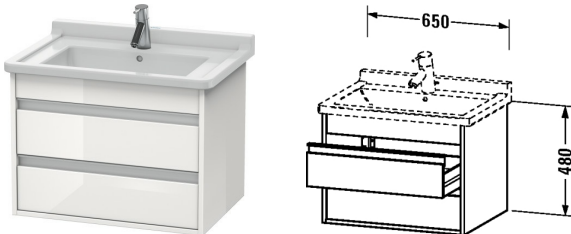

**Ketho Waschtischunterbau wandhängend # KT6643**

| &lt; 650 mm &gt; |

Waschtischunterbau wandhängend	Größe	Gewicht	Bestellnummer
2 Schubkästen, oberer Schubkasten inkl. Siphonausschnitt und Schürze, für Starck 3 # 030470			
<b>Farben</b>			
M14 Terra Dekor M18 Weiss Matt Dekor M22 Weiss Hochglanz Dekor M31 Pine Silver Dekor M43 Basalt Matt Dekor M49 Graphit Matt Dekor M51 Pine Terra Dekor M52 Europäische Eiche Dekor M53 Kastanie Dunkel Dekor M73 Tessiner Kirschbaum Dekor M79 Nussbaum Natur Dekor M91 Taupe Dekor			
<b>Variante</b>			
	650 x 465 mm		KT6643
<b>Infobox</b>			
Raumsparsiphon # 005076 ist empfehlenswert			
<b>Passende Produkte</b>			
Waschtisch, Möbelwaschtisch mit Hahnlochbank, 700 x 490 mm	700 x 490 mm		030470
<b>Ausschreibungstext</b>			
DURAVIT Ketho Waschtischunterbau wandhängend, Design by Christian Werner, für Waschtisch Starck 3 #030470. Unterbau aus hochverdichteter Dreischicht-Holzspanplatte, beidseitig mit Melaminharzdekor direkt beschichtet, mit ABS Kanten. Unempfindlich gegen Feuchtigkeit. Mit 2 Schubkästen, oberer Schubkasten inklusive Siphonausschnitt und Schürze. Griffleisten Aluminium Silber eloxiert. Abmessung(BxTxH) 650x465x480mm. Oberflächen in Dekor laut aktueller Farbtabelle. Best.Nr. KT 6643.			