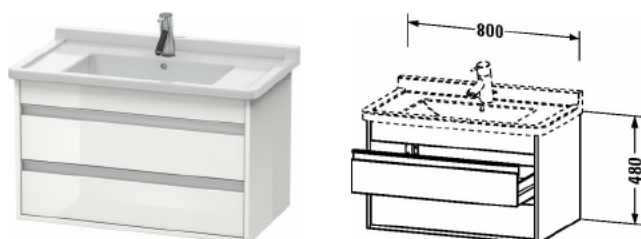

**Ketho Waschtischunterbau wandhängend # KT6644**

| &lt; 800 mm &gt; |

Waschtischunterbau wandhängend	Größe	Gewicht	Bestellnummer
2 Schubkästen, oberer Schubkasten inkl. Siphonausschnitt und Schürze, für Starck 3 # 030480			
<b>Farben</b>			
M07 Betongrau Matt Dekor M16 Eiche Schwarz M18 Weiss Matt Dekor M21 Nussbaum Dunkel Dekor M22 Weiss Hochglanz Dekor M30 Eiche Natur M35 Eiche Terra M43 Basalt Matt Dekor M49 Graphit Matt Dekor M53 Kastanie Dunkel Dekor M75 Leinen Dekor M79 Nussbaum Natur Dekor M91 Taupe Matt Dekor			
<b>Variante</b>			
	800 x 455 mm		KT6644
<b>Infobox</b>			
Raumsparsiphon # 005076 ist empfehlenswert, Inneneinteilung optional möglich, lose einlegbar # UV 9845			
<b>Passende Produkte</b>			
Inneneinteilung Nachrüstbare Inneneinteilung inkl. Deckel, Diamantschwarz, für Waschtischunterbauten, 115 x 320 mm	115 x 320 mm		UV9845
Raumsparsiphon , 1 1/4" mm	1 1/4" mm		005076
Waschtisch, Möbelwaschtisch mit Hahnlochbank, 850 x 485 mm	850 x 485 mm		030480
<b>Ausschreibungstext</b>			
DURAVIT Ketho Waschtischunterbau wandhängend, Design by Christian Werner, für Waschtisch Starck 3 #030480. Unterbau aus hochverdichteter Dreischicht-Holzspanplatte, beidseitig mit Melaminharzdekor direkt beschichtet, mit ABS Kanten. Unempfindlich gegen Feuchtigkeit. Mit 2 Schubkästen, oberer Schubkasten inklusive Siphonausschnitt und Schürze. Griffleisten Aluminium Silber eloxiert. Abmessung(BxTxH) 800x465x480mm. Oberflächen in Dekor laut aktueller Farbtabelle. Best.Nr. KT 6644.			