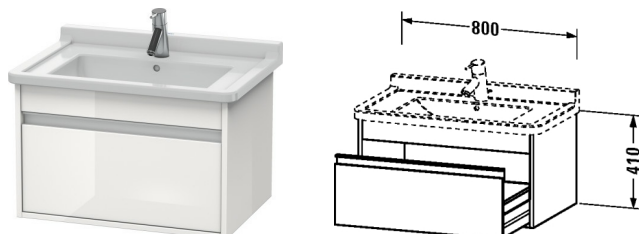

**Ketho Waschtischunterbau wandhängend # KT6664**

| &lt; 800 mm &gt; |

Waschtischunterbau wandhängend	Größe	Gewicht	Bestellnummer
1 Auszug inkl. Siphonausschnitt und Schürze, für Starck 3 # 030480			
<b>Farben</b>			
M14 Terra Dekor M18 Weiss Matt Dekor M22 Weiss Hochglanz Dekor M31 Pine Silver Dekor M43 Basalt Matt Dekor M49 Graphit Matt Dekor M51 Pine Terra Dekor M52 Europäische Eiche Dekor M53 Kastanie Dunkel Dekor M73 Tessiner Kirschbaum Dekor M79 Nussbaum Natur Dekor M91 Taupe Dekor			
<b>Variante</b>			
	800 x 465 mm		KT6664
<b>Infobox</b>			
Raumsparsiphon # 005076 ist empfehlenswert			
<b>Passende Produkte</b>			
Waschtisch, Möbelwaschtisch mit Hahnlochbank, 850 x 485 mm	850 x 485 mm		030480
<b>Ausschreibungstext</b>			
DURAVIT Ketho Waschtischunterbau wandhängend, Design by Christian Werner, für Waschtisch Starck 3 #030480. Unterbau aus hochverdichteter Dreischicht-Holzspanplatte, beidseitig mit Melaminharzdekor direkt beschichtet, mit ABS Kanten. Unempfindlich gegen Feuchtigkeit. Mit 1 Auszug inklusive Siphonausschnitt und Schürze. Griffleisten Aluminium Silber eloxiert. Raumsparsiphon # 005073 ist empfehlenswert. Abmessung(BxTxH) 800x465x410mm. Oberflächen in Dekor laut aktueller Farbtabelle. Best.Nr. KT 6664.			