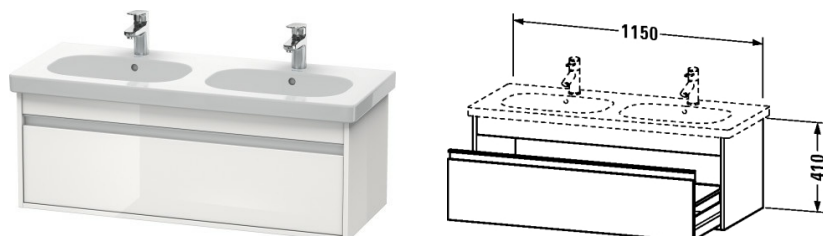

Ketho Waschtischunterbau wandhängend # KT6669

| < 1150 mm > |

Waschtischunterbau wandhängend	Größe	Gewicht	Bestellnummer
1 Auszug inkl. Siphonausschnitt und Schürze, für D-Code # 034812			
Farben			
M14 Terra Dekor M18 Weiss Matt Dekor M22 Weiss Hochglanz Dekor M31 Pine Silver Dekor M43 Basalt Matt Dekor M49 Graphit Matt Dekor M51 Pine Terra Dekor M52 Europäische Eiche Dekor M53 Kastanie Dunkel Dekor M73 Tessiner Kirschbaum Dekor M79 Nussbaum Natur Dekor M91 Taupe Dekor			
Variante			
	1150 x 455 mm		KT6669
Infobox			
Raumsparsiphon # 005076 ist empfehlenswert			
Passende Produkte			
Doppelwaschtisch, Möbel-Doppelwaschtisch mit Überlauf, mit Hahnlochbank, 1200 x 490 mm	1200 x 490 mm		034812
Ausschreibungstext			
DURAVIT Ketho Waschtischunterbau wandhängend, Design by Christian Werner, für Waschtisch D-Code #034812. Unterbau aus hochverdichteter Dreischicht-Holzspanplatte, beidseitig mit Melaminharzdekor direkt beschichtet, mit ABS Kanten. Unempfindlich gegen Feuchtigkeit. Mit 1 Auszug inklusive Siphonausschnitt und Schürze. Griffleisten Aluminium Silber eloxiert. Raumsparsiphon # 005073 ist empfehlenswert. Abmessung(BxTxH) 1150x455x410mm. Oberflächen in Dekor laut aktueller Farbtabelle. Best.Nr. KT 6669.			