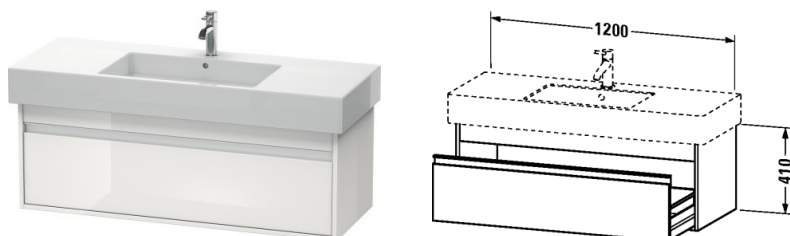

Ketho Waschtischunterbau wandhängend # KT6692

| < 1200 mm > |

Waschtischunterbau wandhängend	Größe	Gewicht	Bestellnummer
1 Auszug, für Vero # 032912 (ungeschliffen), 410 mm			
Farben			
M14 Terra Dekor M18 Weiss Matt Dekor M22 Weiss Hochglanz Dekor M31 Pine Silver Dekor M43 Basalt Matt Dekor M49 Graphit Matt Dekor M51 Pine Terra Dekor M52 Europäische Eiche Dekor M53 Kastanie Dunkel Dekor M73 Tessiner Kirschbaum Dekor M79 Nussbaum Natur Dekor M91 Taupe Dekor			
Variante			
	1200 x 455 mm		KT6692
Passende Produkte			
Waschtisch, Möbelwaschtisch mit Hahnlochbank, 1250 x 490 mm	1250 x 490 mm		032912
Ausschreibungstext			
DURAVIT Ketho Waschtischunterbau wandhängend, Design by Christian Werner, für Waschtisch Vero #032912 (ungeschliffen). Unterbau aus hochverdichteter Dreischicht-Holzspanplatte, beidseitig mit Melaminharzdekor direkt beschichtet, mit ABS Kanten. Unempfindlich gegen Feuchtigkeit. Mit 1 Auszug. Griffleisten Aluminium Silber eloxiert. Abmessung(BxTxH) 1200x455x410mm. Oberflächen in Dekor laut aktueller Farbtabelle. Best.Nr. KT 6692.			