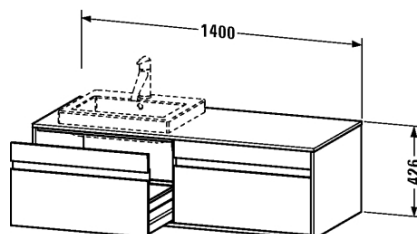

Ketho Waschtischunterbau wandhängend # KT6797 B/L/R

| < 1400 mm > |

Waschtischunterbau wandhängend	Größe	Gewicht	Bestellnummer
2 Auszüge, 1 Konsolenplatte mit wahlweise einem oder zwei Ausschnitten, für 1 bzw. 2 Einbauwaschtische jeweils inkl. Siphonausschnitt und Schürze			
Farben			
M14 Terra Dekor M18 Weiss Matt Dekor M22 Weiss Hochglanz Dekor M31 Pine Silver Dekor M43 Basalt Matt Dekor M49 Graphit Matt Dekor M51 Pine Terra Dekor M52 Europäische Eiche Dekor M53 Kastanie Dunkel Dekor M73 Tessiner Kirschbaum Dekor M79 Nussbaum Natur Dekor M91 Taupe Dekor			
Variante			
	1400 x 550 mm		KT6797 B/L/R
Infobox			
Raumsparsiphon # 005076 ist empfehlenswert, Notwendige Angaben zur Bestellung:, - L/R/B = Becken links, rechts oder beidseitig möglich			
Passende Produkte			
Einbauwaschtisch für Einbau von oben, mit Überlauf, ohne Hahnlochbank, unten glasiert, Ø 400 mm	Ø 400 mm		031840
Einbauwaschtisch für Einbau von oben, ohne Überlauf, ohne Hahnlochbank, unten glasiert, Ø 450 mm	Ø 450 mm		031845
Einbauwaschtisch für Einbau von oben, mit Überlauf, ohne Hahnlochbank, unten glasiert, Ø 470 mm	Ø 470 mm		046847
Einbauwaschtisch für Einbau von oben, ohne Überlauf, ohne Hahnlochbank, 580 x 415 mm	580 x 415 mm		031758
Einbauwaschtisch für Einbau von oben, mit Überlauf, mit Hahnlochbank, 545 x 435 mm	545 x 435 mm		033754
Einbauwaschtisch für Einbau von oben, mit Überlauf, mit Hahnlochbank, 550 x 465 mm	550 x 465 mm		031555
Einbauwaschtisch für Einbau von oben, mit Überlauf, mit Hahnlochbank, Rückwand glasiert, Überlaufclip Chrom inklusive, 600 x 430 mm	600 x 430 mm		034760