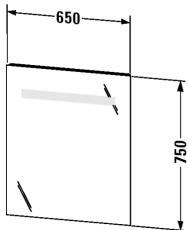

Spiegel mit Beleuchtung # KT7330

|< 650 mm >|

Spiegel mit Beleuchtung	Größe	Gewicht	Bestellnummer
IP 44, 1 Sensorschalter rechts unten, Energieeffizienzklasse: A++, LED Modul 3500 Kelvin Lichtfarbe, 10 W			
Farben			
00 Weiss			
Variante			
650 x 41 mm			KT7330
Zubehör			
LED Dimmfunktion LED Dimmfunktion			01_Dimmer
Ausschreibungstext			
DURAVIT Ketho Spiegel mit Beleuchtung, Design by Christian Werner. Rechteckiger Spiegel auf hoch verdichteter Dreischicht-Holzspanplatte mit ABS Kanten. Unempfindlich gegen Feuchtigkeit. IP 44, 1 Einbauleuchte und Sensorschalter rechts unten. LED Modul 3500 Kelvin Lichtfarbe, 10W, Energieklasse: A++. Zusatzmodul: LED Dimmfunktion. Spiegelgrundplatte und ABS Kantenmaterial in Dekor Weiß Aluminium. Abmessung(BxTxH) 650x41x750mm. Best.Nr. KT 7330			

Alle Zeichnungen enthalten alle notwendigen Maße (mm), die den üblichen Toleranzen unterliegen. Exakte Maße können nur am Produkt abgenommen werden.