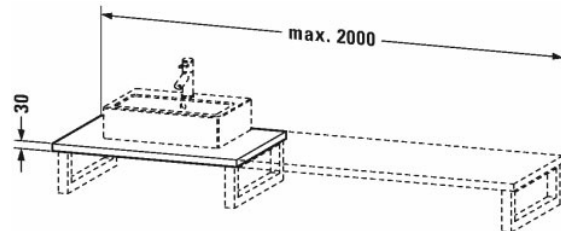

**L-Cube Konsole für Aufsatzbecken und Einbauwaschtische # LC096C**

| < 550 mm > |

Konsole für Aufsatzbecken und Einbauwaschtische	Größe	Gewicht	Bestellnummer
1 Konsolenplatte mit einem Ausschnitt, Breite min. siehe Bestellhinweis, Breite max. 2000 mm, je angefangene 100 mm, Grundpreis bis 800 mm			
<b>Farben</b>			
M03 Jade Hochglanz Lack M07 Betongrau Matt Dekor M09 Lichtblau Matt Dekor M10 Apricot Pearl Hochglanz Lack M11 Eiche Kaschmir Echtholz furnier M12 Eiche gebürstet Echtholz furnier M13 Amerikanisch Nussbaum Echtholz furnier M14 Terra Dekor M18 Weiss Matt Dekor M20 Apricot Pearl Seidenmatt Lack M21 Nussbaum Dunkel Dekor M22 Weiss Hochglanz Dekor M27 Weißer Flieder Hochglanz Lack M31 Pine Silver Dekor M38 Dolomiti Grey Hochglanz Lack M40 Schwarz Hochglanz Lack M43 Basalt Matt Dekor M47 Stone Blue Hochglanz Lack M49 Graphit Matt Dekor M51 Pine Terra Dekor M52 Europäische Eiche Dekor M53 Kastanie Dunkel Dekor M61 Olive Braun Hochglanz Lack M69 Nussbaum gebürstet Echtholz furnier M71 Mediterrane Eiche Echtholz furnier M72 Eiche dunkel gebürstet Echtholz furnier M73 Tessiner Kirschbaum Dekor M75 Leinen Dekor M79 Nussbaum Natur Dekor M85 Weiss Hochglanz Lack M86 Cappuccino Hochglanz Lack M87 Weißer Flieder Seidenmatt Lack M89 Flannel Grey Hochglanz Lack M90 Flannel Grey Seidenmatt Lack M91 Taupe Matt Dekor			
<b>Variante</b>			
	550 mm		LC096C
<b>Infobox</b>			
Konsolenplatte ohne Ausschnitt möglich, Konsolenplatte kürzer 800 mm, auf Anfrage möglich			
<b>Passende Produkte</b>			
Konsolenträger 1 Konsolenträger-Winkel, montierbar unter Konsole 480 mm / 550 mm tief, Diamantschwarz, pulverbeschichtet, 40 x 425 mm	40 x 425 mm		UV9902
Konsolenträger 1 Konsolenträger-Handtuchhalter, montierbar unter Konsole 550 mm tief, Chrom, 40 x 480 mm	40 x 480 mm		UV9903