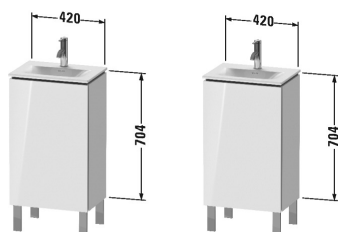

L-Cube Waschtischunterbau stehend # LC6580 L/R

| < 440 mm > |

Waschtischunterbau stehend	Größe	Gewicht	Bestellnummer
1 Tür, 1 Glasfachboden, für Viu # 073345			
Farben			
M03 Jade Hochglanz Lack M07 Betongrau Matt Dekor M09 Lichtblau Matt Dekor M10 Apricot Pearl Hochglanz Lack M11 Eiche Kaschmir Echtholz furnier M12 Eiche gebürstet Echtholz furnier M13 Amerikanisch Nussbaum Echtholz furnier M14 Terra Dekor M18 Weiss Matt Dekor M20 Apricot Pearl Seidenmatt Lack M21 Nussbaum Dunkel Dekor M22 Weiss Hochglanz Dekor M27 Weißer Flieder Hochglanz Lack M31 Pine Silver Dekor M38 Dolomiti Grey Hochglanz Lack M40 Schwarz Hochglanz Lack M43 Basalt Matt Dekor M47 Stone Blue Hochglanz Lack M49 Graphit Matt Dekor M51 Pine Terra Dekor M52 Europäische Eiche Dekor M53 Kastanie Dunkel Dekor M61 Olive Braun Hochglanz Lack M69 Nussbaum gebürstet Echtholz furnier M71 Mediterrane Eiche Echtholz furnier M72 Eiche dunkel gebürstet Echtholz furnier M73 Tessiner Kirschbaum Dekor M75 Leinen Dekor M79 Nussbaum Natur Dekor M85 Weiss Hochglanz Lack M86 Cappuccino Hochglanz Lack M87 Weißer Flieder Seidenmatt Lack M89 Flannel Grey Hochglanz Lack M90 Flannel Grey Seidenmatt Lack M91 Taupe Matt Dekor			
Variante			
	440 x 440 x 311 mm		LC6580 L/R
Infobox			
Sockelfüße sind nicht im Lieferumfang enthalten, bitte separat bestellen, Sockelfüße # UV 9991, UV 9992 sind empfehlenswert, Sockelfüße # UV 9993, UV 9994 sind empfehlenswert, Notwendige Angaben zur Bestellung: - Türanschlag links (L) / rechts (R)			
Passende Produkte			
Sockelfuß Aluminium matt, 2 Stück, 152 x 44 x 10 mm	152 x 44 x 10 mm		UV9991
Sockelfuß Aluminium matt, 4 Stück, 152 x 44 x 10 mm	152 x 44 x 10 mm		UV9992
Sockelfuß Chrom, 2 Stück, 152 x 44 x 10 mm	152 x 44 x 10 mm		UV9993
Sockelfuß Chrom, 4 Stück, 152 x 44 x 10 mm	152 x 44 x 10 mm		UV9994